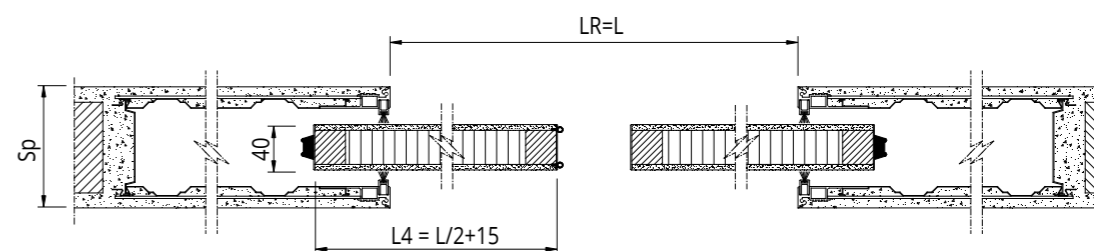

LAMINOVANÉ JEDNOKŘÍDLÉ

Před objednááním dveří vždy proveďte měření

MDF SPOJOVANÁ JEDLE VOŠTINOVÁ STRUKTURA

SVĚTLOST PRŮCHODU	REÁLNÁ SVĚTLOST PRŮCHODU	ROZMĚR KŘÍDLA	TLOUŠŤKA STĚNY
L x H	LR x HR	L4 x H4	Sp
600 x 1910 ÷ 2100	590 x 1910 ÷ 2100	615 x 1905 / 2095	Omítka 105 - 125 - 145 Sádrokarton 100 - 125 - 125L2 - 150L2
700 x 1910 ÷ 2100	690 x 1910 ÷ 2100	715 x 1905 / 2095	
750 x 1910 ÷ 2100	740 x 1910 ÷ 2100	755 x 1905 / 2095	
800 x 1910 ÷ 2100	790 x 1910 ÷ 2100	815 x 1095 / 2095	
900 x 1910 ÷ 2100	890 x 1910 ÷ 2100	915 x 1905 / 2095	
900 x 1910 ÷ 2100	890 x 1910 ÷ 2100	915 x 1905 / 2095	
1000 x 1910 ÷ 2100	990 x 1910 ÷ 2100	1015 x 1905 / 2095	

LAMINOVANÉ DVOJKŘÍDLÉ

Před objednááním dveří vždy proveďte měření

MDF SPOJOVANÁ JEDLE VOŠTINOVÁ STRUKTURA

SVĚTLOST PRŮCHODU	REÁLNÁ SVĚTLOST PRŮCHODU	ROZMĚR KŘÍDLA	TLOUŠŤKA STĚNY
L x H	LR x HR	L4 x H4	Sp
1200 x 1910 ÷ 2100	1200 x 1910 ÷ 2100	515 x 1905 / 2095	Omítka 105 - 125 - 145 Sádrokarton 100 - 125 - 125L2 - 150L2
1400 x 1910 ÷ 2100	1400 x 1910 ÷ 2100	715 x 1905 / 2095	
1600 x 1910 ÷ 2100	1600 x 1910 ÷ 2100	815 x 1905 / 2095	
1800 x 1910 ÷ 2100	1800 x 1910 ÷ 2100	915 x 1905 / 2095	
1800 x 1910 ÷ 2100	1800 x 1910 ÷ 2100	915 x 1905 / 2095	
2000 x 1910 ÷ 2100	2000 x 1910 ÷ 2100	1015 x 1905 / 2095	
2000 x 1910 ÷ 2100	2000 x 1910 ÷ 2100	1015 x 1905 / 2095	