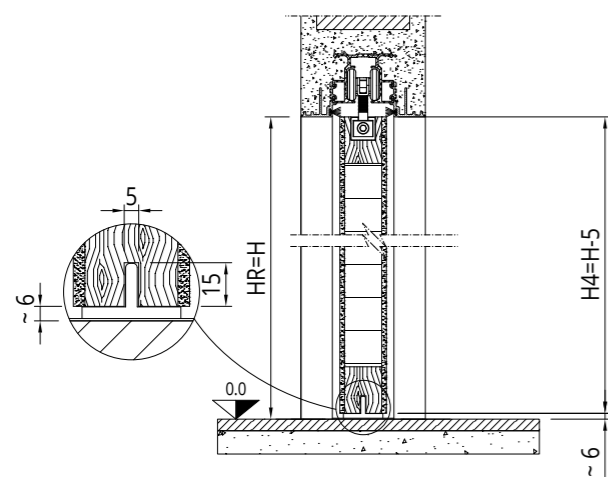

LAMINOVANÉ JEDNOKŘÍDLÉ

Před objednááním dveří vždy proveďte měření

MDF SPOJOVANÁ JEDLE VOŠTINOVÁ STRUKTURA

SVĚTLOST PRŮCHODU	REÁLNÁ SVĚTLOST PRŮCHODU	ROZMĚR KŘÍDLA	TLOUŠŤKA STĚNY
L x H	LR x HR	L4 x H4	Sp
600 x 1910 ÷ 2100	590 x 1910 ÷ 2100	615 x 1905 / 2095	Omítka 105 - 125 - 145 Sádrokarton 100 - 125 - 125L2 - 150L2
700 x 1910 ÷ 2100	690 x 1910 ÷ 2100	715 x 1905 / 2095	
750 x 1910 ÷ 2100	740 x 1910 ÷ 2100	755 x 1905 / 2095	
800 x 1910 ÷ 2100	790 x 1910 ÷ 2100	815 x 1095 / 2095	
900 x 1910 ÷ 2100	890 x 1910 ÷ 2100	915 x 1905 / 2095	
900 x 1910 ÷ 2100	890 x 1910 ÷ 2100	915 x 1905 / 2095	
1000 x 1910 ÷ 2100	990 x 1910 ÷ 2100	1015 x 1905 / 2095	

LAMINOVANÉ DVOJKŘÍDLÉ

Před objednááním dveří vždy proveďte měření

MDF SPOJOVANÁ JEDLE VOŠTINOVÁ STRUKTURA

SVĚTLOST PRŮCHODU	REÁLNÁ SVĚTLOST PRŮCHODU	ROZMĚR KŘÍDLA	TLOUŠŤKA STĚNY
L x H	LR x HR	L4 x H4	Sp
1200 x 1910 ÷ 2100	1200 x 1910 ÷ 2100	515 x 1905 / 2095	Omítka 105 - 125 - 145 Sádrokarton 100 - 125 - 125L2 - 150L2
1400 x 1910 ÷ 2100	1400 x 1910 ÷ 2100	715 x 1905 / 2095	
1600 x 1910 ÷ 2100	1600 x 1910 ÷ 2100	815 x 1905 / 2095	
1800 x 1910 ÷ 2100	1800 x 1910 ÷ 2100	915 x 1905 / 2095	
1800 x 1910 ÷ 2100	1800 x 1910 ÷ 2100	915 x 1905 / 2095	
2000 x 1910 ÷ 2100	2000 x 1910 ÷ 2100	1015 x 1905 / 2095	
2000 x 1910 ÷ 2100	2000 x 1910 ÷ 2100	1015 x 1905 / 2095	