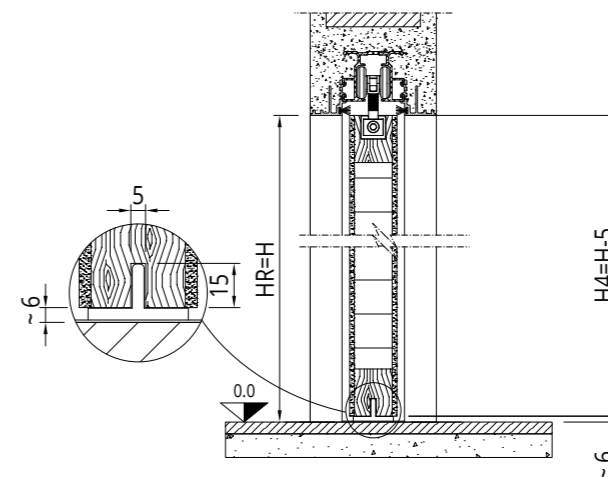

LAMINOVANÉ JEDNOKŘÍDLÉ

Před objednááním dveří vždy proveďte měření

MDF SPOJOVANÁ JEDLE VOŠTINOVÁ STRUKTURA

SVĚTLOST PRŮCHODU	REÁLNÁ SVĚTLOST PRŮCHODU	ROZMĚR KŘÍDLA	TLOUŠŤKA STĚNY
L x H	LR x HR	L4 x H4	Sp
600 x 1910 ÷ 2100	590 x 1910 ÷ 2100	615 x 1905 / 2095	Omítka 105 - 125 - 145 Sádrokarton 100 - 125 - 125L2 - 150L2
700 x 1910 ÷ 2100	690 x 1910 ÷ 2100	715 x 1905 / 2095	
750 x 1910 ÷ 2100	740 x 1910 ÷ 2100	755 x 1905 / 2095	
800 x 1910 ÷ 2100	790 x 1910 ÷ 2100	815 x 1095 / 2095	
900 x 1910 ÷ 2100	890 x 1910 ÷ 2100	915 x 1905 / 2095	
900 x 1910 ÷ 2100	890 x 1910 ÷ 2100	915 x 1905 / 2095	
1000 x 1910 ÷ 2100	990 x 1910 ÷ 2100	1015 x 1905 / 2095	

LAMINOVANÉ DVOJKŘÍDLÉ

Před objednááním dveří vždy proveďte měření

MDF SPOJOVANÁ JEDLE VOŠTINOVÁ STRUKTURA

SVĚTLOST PRŮCHODU	REÁLNÁ SVĚTLOST PRŮCHODU	ROZMĚR KŘÍDLA	TLOUŠŤKA STĚNY
L x H	LR x HR	L4 x H4	Sp
1200 x 1910 ÷ 2100	1200 x 1910 ÷ 2100	515 x 1905 / 2095	Omítka 105 - 125 - 145 Sádrokarton 100 - 125 - 125L2 - 150L2
1400 x 1910 ÷ 2100	1400 x 1910 ÷ 2100	715 x 1905 / 2095	
1600 x 1910 ÷ 2100	1600 x 1910 ÷ 2100	815 x 1905 / 2095	
1800 x 1910 ÷ 2100	1800 x 1910 ÷ 2100	915 x 1905 / 2095	
1800 x 1910 ÷ 2100	1800 x 1910 ÷ 2100	915 x 1905 / 2095	
2000 x 1910 ÷ 2100	2000 x 1910 ÷ 2100	1015 x 1905 / 2095	
2000 x 1910 ÷ 2100	2000 x 1910 ÷ 2100	1015 x 1905 / 2095	