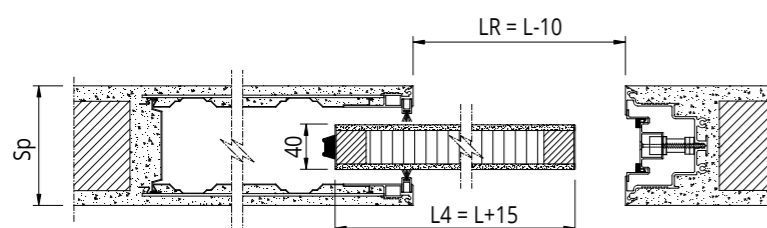

LAMINOVANÉ JEDNOKŘÍDLÉ

Před objednááním dveří vždy proveďte měření

MDF SPOJOVANÁ JEDLE VOŠTINOVÁ STRUKTURA

SVĚTLOST PRŮCHODU	REÁLNÁ SVĚTLOST PRŮCHODU	ROZMĚR KŘÍDLA	TLOUŠŤKA STĚNY
L x H	LR x HR	L4 x H4	Sp
600 x 1910 ÷ 2100	590 x 1910 ÷ 2100	615 x 1905 / 2095	Omítka 105 - 125 - 145 Sádrokarton 100 - 125 - 125L2 - 150L2
700 x 1910 ÷ 2100	690 x 1910 ÷ 2100	715 x 1905 / 2095	
750 x 1910 ÷ 2100	740 x 1910 ÷ 2100	755 x 1905 / 2095	
800 x 1910 ÷ 2100	790 x 1910 ÷ 2100	815 x 1095 / 2095	
900 x 1910 ÷ 2100	890 x 1910 ÷ 2100	915 x 1905 / 2095	
900 x 1910 ÷ 2100	890 x 1910 ÷ 2100	915 x 1905 / 2095	
1000 x 1910 ÷ 2100	990 x 1910 ÷ 2100	1015 x 1905 / 2095	

LAMINOVANÉ DVOJKŘÍDLÉ

Před objednááním dveří vždy proveďte měření

MDF SPOJOVANÁ JEDLE VOŠTINOVÁ STRUKTURA

SVĚTLOST PRŮCHODU	REÁLNÁ SVĚTLOST PRŮCHODU	ROZMĚR KŘÍDLA	TLOUŠŤKA STĚNY
L x H	LR x HR	L4 x H4	Sp
1200 x 1910 ÷ 2100	1200 x 1910 ÷ 2100	515 x 1905 / 2095	Omítka 105 - 125 - 145 Sádrokarton 100 - 125 - 125L2 - 150L2
1400 x 1910 ÷ 2100	1400 x 1910 ÷ 2100	715 x 1905 / 2095	
1600 x 1910 ÷ 2100	1600 x 1910 ÷ 2100	815 x 1905 / 2095	
1800 x 1910 ÷ 2100	1800 x 1910 ÷ 2100	915 x 1905 / 2095	
1800 x 1910 ÷ 2100	1800 x 1910 ÷ 2100	915 x 1905 / 2095	
2000 x 1910 ÷ 2100	2000 x 1910 ÷ 2100	1015 x 1905 / 2095	
2000 x 1910 ÷ 2100	2000 x 1910 ÷ 2100	1015 x 1905 / 2095	