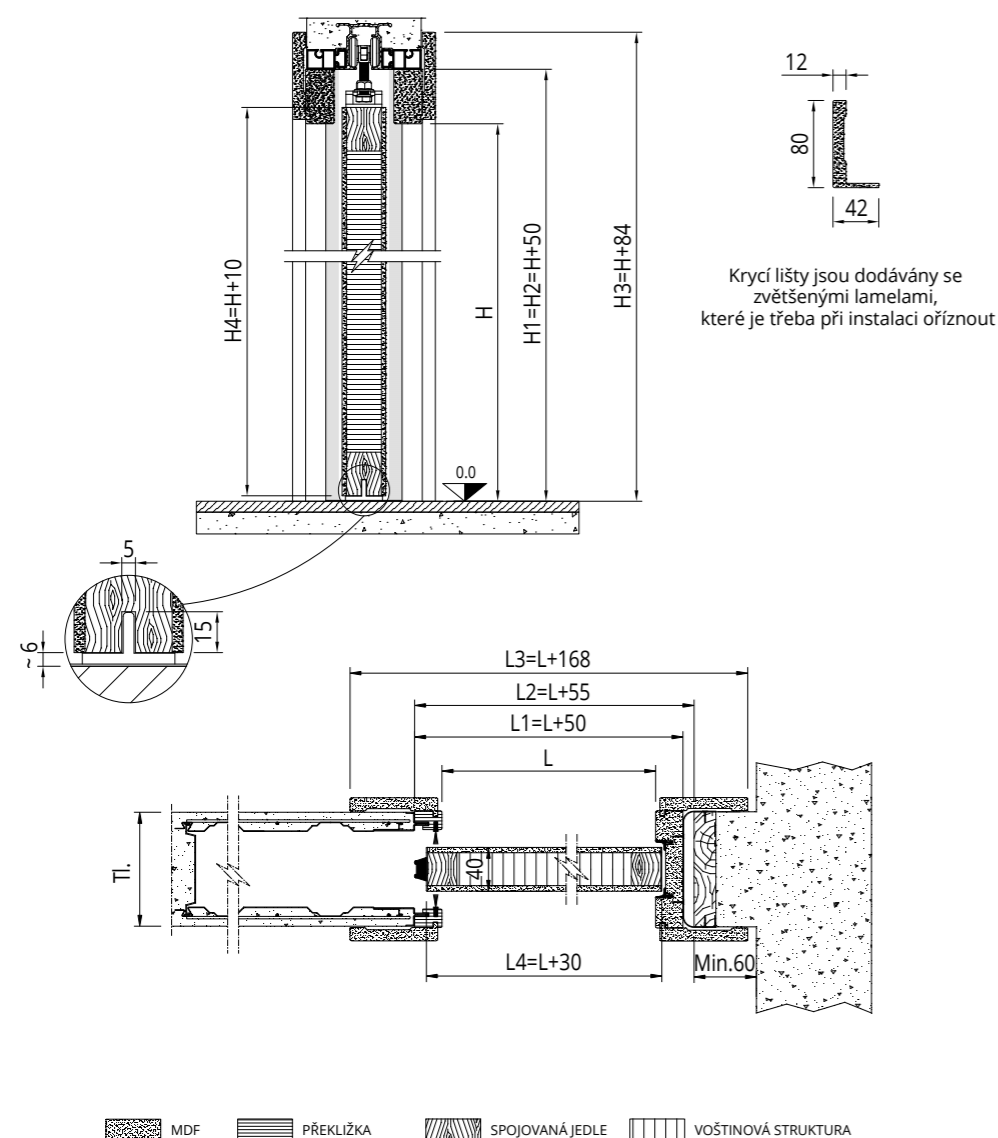

LAMINOVANÉ JEDNOKŘÍDLÉ

SVĚTLOST PRŮCHODU	VNĚJŠÍ RÁM	SVĚTLOST PROSTORU	ROZMĚRY KRYCÍCH LIŠT	ROZMĚR KŘÍDLA	TLOUŠŤKA STĚNY
L x H	L1 x H1	L2 x H2	L3 x H3	L4 x H4	Sp
600 x 2000 / 2100	650 x 2050 / 2150	655 x 2050 / 2150	768 x 2084 / 2184	630 x 2010 / 2110	Oμίtka 90 - 105 125 - 145 Sádrokarton 100 - 125
700 x 2000 / 2100	750 x 2050 / 2150	755 x 2050 / 2150	868 x 2084 / 2184	730 x 2010 / 2110	
750 x 2000 / 2100	800 x 2050 / 2150	805 x 2050 / 2150	918 x 2084 / 2184	780 x 2010 / 2110	
800 x 2000 / 2100	850 x 2050 / 2150	855 x 2050 / 2150	968 x 2084 / 2184	830 x 2010 / 2110	
900 x 2000 / 2100	950 x 2050 / 2150	955 x 2050 / 2150	1068 x 2084 / 2184	930 x 2010 / 2110	
900 x 2000 / 2100	950 x 2050 / 2150	955 x 2050 / 2150	1068 x 2084 / 2184	930 x 2010 / 2110	
1000 x 2000 / 2100	1050 x 2050 / 2150	1055 x 2050 / 2150	1168 x 2084 / 2184	1030 x 2010 / 2110	

LAMINOVANÉ DVOJKŘÍDLÉ

SVĚTLOST PRŮCHODU	VNĚJŠÍ RÁM	SVĚTLOST PROSTORU	ROZMĚRY KRYCÍCH LIŠT	ROZMĚR KŘÍDLA	TLOUŠŤKA STĚNY
L x H	L1 x H1	L2 x H2	L3 x H3	L4 x H4	Sp
1200 x 2000 / 2100	1250 x 2050 / 2150	1255 x 2050 / 2150	1368 x 2084 / 2184	630 x 2010 / 2110	Oμίtka 90 - 105 125 - 145 Sádrokarton 100 - 125
1400 x 2000 / 2100	1450 x 2050 / 2150	1455 x 2050 / 2150	1568 x 2084 / 2184	730 x 2010 / 2110	
1600 x 2000 / 2100	1650 x 2050 / 2150	1655 x 2050 / 2150	1718 x 2084 / 2184	830 x 2010 / 2110	
1800 x 2000 / 2100	1850 x 2050 / 2150	1855 x 2050 / 2150	1968 x 2084 / 2184	930 x 2010 / 2110	
2000 x 2000 / 2100	2050 x 2050 / 2150	2055 x 2050 / 2150	2168 x 2084 / 2184	1030 x 2010 / 2110	
2000 x 2000 / 2100	2050 x 2050 / 2150	2055 x 2050 / 2150	2168 x 2084 / 2184	1030 x 2010 / 2110	
2000 x 2000 / 2100	2050 x 2050 / 2150	2055 x 2050 / 2150	2168 x 2084 / 2184	1030 x 2010 / 2110	