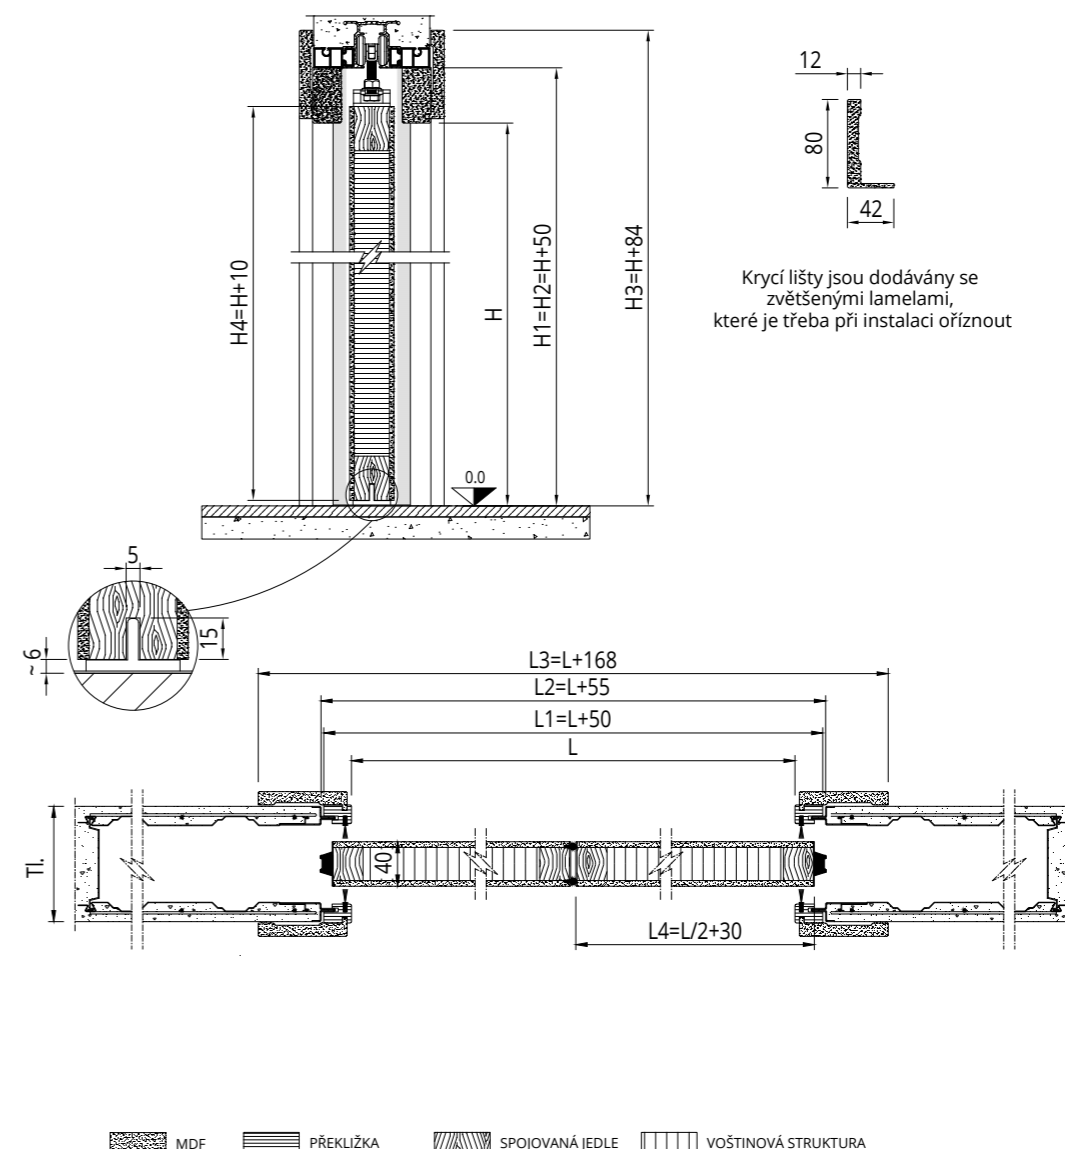

LAMINOVANÉ JEDNOKŘÍDLÉ

SVĚTLOST PRŮCHODU	VNĚJŠÍ RÁM	SVĚTLOST PROSTORU	ROZMĚRY KRYCÍCH LIŠT	ROZMĚR KŘÍDLA	TLOUŠŤKA STĚNY
L x H	L1 x H1	L2 x H2	L3 x H3	L4 x H4	Sp
600 x 2000 / 2100	650 x 2050 / 2150	655 x 2050 / 2150	768 x 2084 / 2184	630 x 2010 / 2110	Oμίtka 90 - 105 125 - 145 Sádrokarton 100 - 125
700 x 2000 / 2100	750 x 2050 / 2150	755 x 2050 / 2150	868 x 2084 / 2184	730 x 2010 / 2110	
750 x 2000 / 2100	800 x 2050 / 2150	805 x 2050 / 2150	918 x 2084 / 2184	780 x 2010 / 2110	
800 x 2000 / 2100	850 x 2050 / 2150	855 x 2050 / 2150	968 x 2084 / 2184	830 x 2010 / 2110	
900 x 2000 / 2100	950 x 2050 / 2150	955 x 2050 / 2150	1068 x 2084 / 2184	930 x 2010 / 2110	
900 x 2000 / 2100	950 x 2050 / 2150	955 x 2050 / 2150	1068 x 2084 / 2184	930 x 2010 / 2110	
1000 x 2000 / 2100	1050 x 2050 / 2150	1055 x 2050 / 2150	1168 x 2084 / 2184	1030 x 2010 / 2110	

LAMINOVANÉ DVOJKŘÍDLÉ

SVĚTLOST PRŮCHODU	VNĚJŠÍ RÁM	SVĚTLOST PROSTORU	ROZMĚRY KRYCÍCH LIŠT	ROZMĚR KŘÍDLA	TLOUŠŤKA STĚNY
L x H	L1 x H1	L2 x H2	L3 x H3	L4 x H4	Sp
1200 x 2000 / 2100	1250 x 2050 / 2150	1255 x 2050 / 2150	1368 x 2084 / 2184	630 x 2010 / 2110	Oμίtka 90 - 105 125 - 145 Sádrokarton 100 - 125
1400 x 2000 / 2100	1450 x 2050 / 2150	1455 x 2050 / 2150	1568 x 2084 / 2184	730 x 2010 / 2110	
1600 x 2000 / 2100	1650 x 2050 / 2150	1655 x 2050 / 2150	1718 x 2084 / 2184	830 x 2010 / 2110	
1800 x 2000 / 2100	1850 x 2050 / 2150	1855 x 2050 / 2150	1968 x 2084 / 2184	930 x 2010 / 2110	
2000 x 2000 / 2100	2050 x 2050 / 2150	2055 x 2050 / 2150	2168 x 2084 / 2184	1030 x 2010 / 2110	
2000 x 2000 / 2100	2050 x 2050 / 2150	2055 x 2050 / 2150	2168 x 2084 / 2184	1030 x 2010 / 2110	
2000 x 2000 / 2100	2050 x 2050 / 2150	2055 x 2050 / 2150	2168 x 2084 / 2184	1030 x 2010 / 2110	