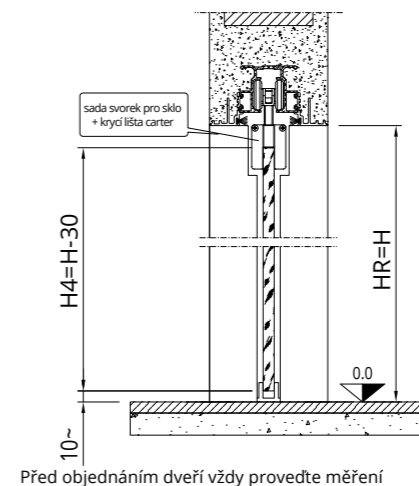

ACQUA JEDNOKŘÍDLÉ

Před objednáním dveří vždy proveďte měření

■ HLINÍK ▨ TVRZENÉ NEBO VRSTVENÉ SKLO

SVĚTLOST PRŮCHODU	REÁLNÍ SVĚTLOST PRŮCHODU	ROZMĚR KŘÍDLA	TLOUŠTKA STĚNY
L x H	LR x HR	L4 x H4	Sp
600 x 1900 ÷ 2700	590 x 1900 ÷ 2700	610 x 1895 ÷ 2695	Omitka 105 - 125 - 145 Sádrokarton 100 - 125 - 125 L2 - 150L2
700 x 1900 ÷ 2700	690 x 1900 ÷ 2700	710 x 1895 ÷ 2695	
750 x 1900 ÷ 2700	740 x 1900 ÷ 2700	760 x 1895 ÷ 2695	
800 x 1900 ÷ 2700	790 x 1900 ÷ 2700	810 x 1895 ÷ 2695	
900 x 1900 ÷ 2700	890 x 1900 ÷ 2700	910 x 1895 ÷ 2695	
1000 x 1900 ÷ 2700	990 x 1900 ÷ 2700	1010 x 1895 ÷ 2695	
1100 x 1900 ÷ 2700	1090 x 1900 ÷ 2700	1110 x 1895 ÷ 2695	
1200 x 1900 ÷ 2700	1190 x 1900 ÷ 2700	1210 x 1895 ÷ 2695	

ACQUA DVOJKŘÍDLÉ

Před objednáním dveří vždy proveďte měření

■ HLINÍK ▨ TVRZENÉ NEBO VRSTVENÉ SKLO

SVĚTLOST PRŮCHODU	REÁLNÍ SVĚTLOST PRŮCHODU	ROZMĚR KŘÍDLA	TLOUŠTKA STĚNY
L x H	LR x HR	L4 x H4	Sp
1200 x 1900 ÷ 2700	1200 x 1900 ÷ 2700	615 x 1895 ÷ 2695	Omitka 105 - 125 - 145 Sádrokarton 100 - 125 - 125 L2 - 150L2
1400 x 1900 ÷ 2700	1400 x 1900 ÷ 2700	715 x 1895 ÷ 2695	
1600 x 1900 ÷ 2700	1600 x 1900 ÷ 2700	815 x 1895 ÷ 2695	
1800 x 1900 ÷ 2700	1800 x 1900 ÷ 2700	915 x 1895 ÷ 2695	
2000 x 1900 ÷ 2700	2000 x 1900 ÷ 2700	1015 x 1895 ÷ 2695	
**2200 x 1900 ÷ 2700	2200 x 1900 ÷ 2700	1115 x 1895 ÷ 2695	
**2400 x 1900 ÷ 2700	2400 x 1900 ÷ 2700	1215 x 1895 ÷ 2695	