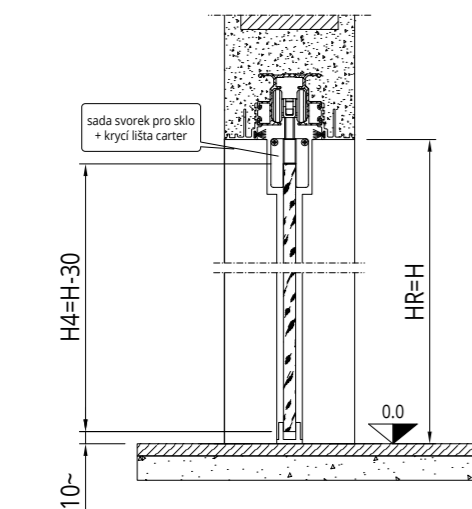

ACQUA JEDNOKŘÍDLÉ

Před objednáním dveří vždy proveďte měření

■ HLINÍK ▨ TVRZENÉ NEBO VRSTVENÉ SKLO

SVĚTLOST PRŮCHODU	REÁLNÍ SVĚTLOST PRŮCHODU	ROZMĚR KŘÍDLA	TLOUŠTKA STĚNY
L x H	LR x HR	L4 x H4	Sp
600 x 1900 ÷ 2700	590 x 1900 ÷ 2700	610 x 1895 ÷ 2695	Omitka 105 - 125 - 145 Sádrokarton 100 - 125 - 125 L2 - 150L2
700 x 1900 ÷ 2700	690 x 1900 ÷ 2700	710 x 1895 ÷ 2695	
750 x 1900 ÷ 2700	740 x 1900 ÷ 2700	760 x 1895 ÷ 2695	
800 x 1900 ÷ 2700	790 x 1900 ÷ 2700	810 x 1895 ÷ 2695	
900 x 1900 ÷ 2700	890 x 1900 ÷ 2700	910 x 1895 ÷ 2695	
1000 x 1900 ÷ 2700	990 x 1900 ÷ 2700	1010 x 1895 ÷ 2695	
1100 x 1900 ÷ 2700	1090 x 1900 ÷ 2700	1110 x 1895 ÷ 2695	
1200 x 1900 ÷ 2700	1190 x 1900 ÷ 2700	1210 x 1895 ÷ 2695	

ACQUA DVOJKŘÍDLÉ

Před objednáním dveří vždy proveďte měření

■ HLINÍK ▨ TVRZENÉ NEBO VRSTVENÉ SKLO

SVĚTLOST PRŮCHODU	REÁLNÍ SVĚTLOST PRŮCHODU	ROZMĚR KŘÍDLA	TLOUŠTKA STĚNY
L x H	LR x HR	L4 x H4	Sp
1200 x 1900 ÷ 2700	1200 x 1900 ÷ 2700	615 x 1895 ÷ 2695	Omitka 105 - 125 - 145 Sádrokarton 100 - 125 - 125 L2 - 150L2
1400 x 1900 ÷ 2700	1400 x 1900 ÷ 2700	715 x 1895 ÷ 2695	
1600 x 1900 ÷ 2700	1600 x 1900 ÷ 2700	815 x 1895 ÷ 2695	
1800 x 1900 ÷ 2700	1800 x 1900 ÷ 2700	915 x 1895 ÷ 2695	
2000 x 1900 ÷ 2700	2000 x 1900 ÷ 2700	1015 x 1895 ÷ 2695	
**2200 x 1900 ÷ 2700	2200 x 1900 ÷ 2700	1115 x 1895 ÷ 2695	
**2400 x 1900 ÷ 2700	2400 x 1900 ÷ 2700	1215 x 1895 ÷ 2695	