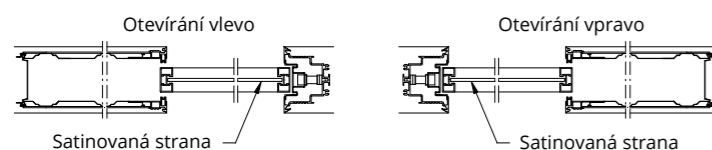

ACQUA JEDNOKŘÍDLÉ

Před objednáním dveří vždy proveďte měření

■ HLINÍK ▨ TVRZENÉ NEBO VRSTVENÉ SKLO

SVĚTLOST PRŮCHODU	REÁLNÍ SVĚTLOST PRŮCHODU	ROZMĚR KŘÍDLA	TLOUŠTKA STĚNY
L x H	LR x HR	L4 x H4	Sp
600 x 1900 ÷ 2700	590 x 1900 ÷ 2700	610 x 1895 ÷ 2695	Omitka 105 - 125 - 145 Sádrokarton 100 - 125 - 125 L2 - 150L2
700 x 1900 ÷ 2700	690 x 1900 ÷ 2700	710 x 1895 ÷ 2695	
750 x 1900 ÷ 2700	740 x 1900 ÷ 2700	760 x 1895 ÷ 2695	
800 x 1900 ÷ 2700	790 x 1900 ÷ 2700	810 x 1895 ÷ 2695	
900 x 1900 ÷ 2700	890 x 1900 ÷ 2700	910 x 1895 ÷ 2695	
1000 x 1900 ÷ 2700	990 x 1900 ÷ 2700	1010 x 1895 ÷ 2695	
1100 x 1900 ÷ 2700	1090 x 1900 ÷ 2700	1110 x 1895 ÷ 2695	
1200 x 1900 ÷ 2700	1190 x 1900 ÷ 2700	1210 x 1895 ÷ 2695	

ACQUA DVOJKŘÍDLÉ

Před objednáním dveří vždy proveďte měření

■ HLINÍK ▨ TVRZENÉ NEBO VRSTVENÉ SKLO

SVĚTLOST PRŮCHODU	REÁLNÍ SVĚTLOST PRŮCHODU	ROZMĚR KŘÍDLA	TLOUŠTKA STĚNY
L x H	LR x HR	L4 x H4	Sp
1200 x 1900 ÷ 2700	1200 x 1900 ÷ 2700	615 x 1895 ÷ 2695	Omitka 105 - 125 - 145 Sádrokarton 100 - 125 - 125 L2 - 150L2
1400 x 1900 ÷ 2700	1400 x 1900 ÷ 2700	715 x 1895 ÷ 2695	
1600 x 1900 ÷ 2700	1600 x 1900 ÷ 2700	815 x 1895 ÷ 2695	
1800 x 1900 ÷ 2700	1800 x 1900 ÷ 2700	915 x 1895 ÷ 2695	
2000 x 1900 ÷ 2700	2000 x 1900 ÷ 2700	1015 x 1895 ÷ 2695	
**2200 x 1900 ÷ 2700	2200 x 1900 ÷ 2700	1115 x 1895 ÷ 2695	
**2400 x 1900 ÷ 2700	2400 x 1900 ÷ 2700	1215 x 1895 ÷ 2695	