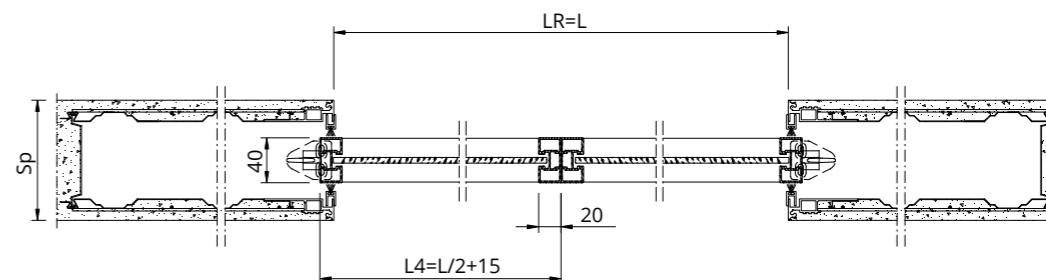

ACQUA JEDNOKŘÍDLÉ

Před objednáním dveří vždy proveďte měření

■ HLINÍK ▨ TVRZENÉ NEBO VRSTVENÉ SKLO

SVĚTLOST PRŮCHODU	REÁLNÍ SVĚTLOST PRŮCHODU	ROZMĚR KŘÍDLA	TLOUŠTKA STĚNY
L x H	LR x HR	L4 x H4	Sp
600 x 1900 ÷ 2700	590 x 1900 ÷ 2700	610 x 1895 ÷ 2695	Omitka 105 - 125 - 145 Sádrokarton 100 - 125 - 125 L2 - 150L2
700 x 1900 ÷ 2700	690 x 1900 ÷ 2700	710 x 1895 ÷ 2695	
750 x 1900 ÷ 2700	740 x 1900 ÷ 2700	760 x 1895 ÷ 2695	
800 x 1900 ÷ 2700	790 x 1900 ÷ 2700	810 x 1895 ÷ 2695	
900 x 1900 ÷ 2700	890 x 1900 ÷ 2700	910 x 1895 ÷ 2695	
1000 x 1900 ÷ 2700	990 x 1900 ÷ 2700	1010 x 1895 ÷ 2695	
1100 x 1900 ÷ 2700	1090 x 1900 ÷ 2700	1110 x 1895 ÷ 2695	
1200 x 1900 ÷ 2700	1190 x 1900 ÷ 2700	1210 x 1895 ÷ 2695	

ACQUA DVOJKŘÍDLÉ

Před objednáním dveří vždy proveďte měření

■ HLINÍK ▨ TVRZENÉ NEBO VRSTVENÉ SKLO

SVĚTLOST PRŮCHODU	REÁLNÍ SVĚTLOST PRŮCHODU	ROZMĚR KŘÍDLA	TLOUŠTKA STĚNY
L x H	LR x HR	L4 x H4	Sp
1200 x 1900 ÷ 2700	1200 x 1900 ÷ 2700	615 x 1895 ÷ 2695	Omitka 105 - 125 - 145 Sádrokarton 100 - 125 - 125 L2 - 150L2
1400 x 1900 ÷ 2700	1400 x 1900 ÷ 2700	715 x 1895 ÷ 2695	
1600 x 1900 ÷ 2700	1600 x 1900 ÷ 2700	815 x 1895 ÷ 2695	
1800 x 1900 ÷ 2700	1800 x 1900 ÷ 2700	915 x 1895 ÷ 2695	
2000 x 1900 ÷ 2700	2000 x 1900 ÷ 2700	1015 x 1895 ÷ 2695	
**2200 x 1900 ÷ 2700	2200 x 1900 ÷ 2700	1115 x 1895 ÷ 2695	
**2400 x 1900 ÷ 2700	2400 x 1900 ÷ 2700	1215 x 1895 ÷ 2695	