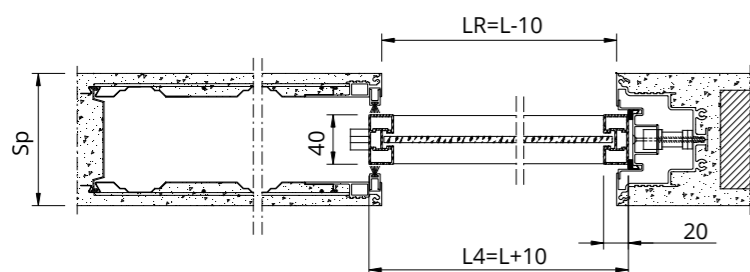

ACQUA JEDNOKŘÍDLÉ

Před objednáním dveří vždy proveďte měření

■ HLINÍK ▨ TVRZENÉ NEBO VRSTVENÉ SKLO

SVĚTLOST PRŮCHODU	REÁLNÍ SVĚTLOST PRŮCHODU	ROZMĚR KŘÍDLA	TLOUŠTKA STĚNY
L x H	LR x HR	L4 x H4	Sp
600 x 1900 ÷ 2700	590 x 1900 ÷ 2700	610 x 1895 ÷ 2695	Omitka 105 - 125 - 145 Sádrokarton 100 - 125 - 125 L2 - 150L2
700 x 1900 ÷ 2700	690 x 1900 ÷ 2700	710 x 1895 ÷ 2695	
750 x 1900 ÷ 2700	740 x 1900 ÷ 2700	760 x 1895 ÷ 2695	
800 x 1900 ÷ 2700	790 x 1900 ÷ 2700	810 x 1895 ÷ 2695	
900 x 1900 ÷ 2700	890 x 1900 ÷ 2700	910 x 1895 ÷ 2695	
1000 x 1900 ÷ 2700	990 x 1900 ÷ 2700	1010 x 1895 ÷ 2695	
1100 x 1900 ÷ 2700	1090 x 1900 ÷ 2700	1110 x 1895 ÷ 2695	
1200 x 1900 ÷ 2700	1190 x 1900 ÷ 2700	1210 x 1895 ÷ 2695	

ACQUA DVOJKŘÍDLÉ

Před objednáním dveří vždy proveďte měření

■ HLINÍK ▨ TVRZENÉ NEBO VRSTVENÉ SKLO

SVĚTLOST PRŮCHODU	REÁLNÍ SVĚTLOST PRŮCHODU	ROZMĚR KŘÍDLA	TLOUŠTKA STĚNY
L x H	LR x HR	L4 x H4	Sp
1200 x 1900 ÷ 2700	1200 x 1900 ÷ 2700	615 x 1895 ÷ 2695	Omitka 105 - 125 - 145 Sádrokarton 100 - 125 - 125 L2 - 150L2
1400 x 1900 ÷ 2700	1400 x 1900 ÷ 2700	715 x 1895 ÷ 2695	
1600 x 1900 ÷ 2700	1600 x 1900 ÷ 2700	815 x 1895 ÷ 2695	
1800 x 1900 ÷ 2700	1800 x 1900 ÷ 2700	915 x 1895 ÷ 2695	
2000 x 1900 ÷ 2700	2000 x 1900 ÷ 2700	1015 x 1895 ÷ 2695	
**2200 x 1900 ÷ 2700	2200 x 1900 ÷ 2700	1115 x 1895 ÷ 2695	
**2400 x 1900 ÷ 2700	2400 x 1900 ÷ 2700	1215 x 1895 ÷ 2695	