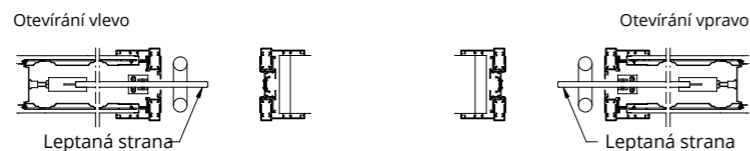

# ARIA JEDNOKŘÍDLÉ

Příklad složení výrobku:

- 1 ks Sada svorek pro sklo
- 1 ks Hliníková obložka pro jednokřídlé dveře
- 1 ks Skleněné křídlo
- 1 ks Pár madel

Volitelné:  
1 ks Slow Glass

HLINÍK TEMPEROVANÉ SKLO

SVĚTLOST PRŮCHODU	VNĚJŠÍ RÁM	SVĚTLOST PROSTORU	ROZMĚRY KRYCÍCH LIŠT	ROZMĚR KŘÍDLA	TLOUŠTKA STĚNY
L x H	L1 x H1	L2 x H2	L3 x H3	L4 x H4	Sp
600 x 1800 ÷ 2700	638 x 1823 ÷ 2723	655 x 1850 ÷ 2750	743 x 1877 ÷ 2777	640 x 1810 / 2710	<b>Omitka</b> <b>90 - 105</b> <b>125 - 145</b> <b>Sádrokarton</b> <b>100 - 125</b>
700 x 1800 ÷ 2700	738 x 1823 ÷ 2723	755 x 1850 ÷ 2750	843 x 1877 ÷ 2777	740 x 1810 / 2710	
750 x 1800 ÷ 2700	788 x 1823 ÷ 2723	805 x 1850 ÷ 2750	893 x 1877 ÷ 2777	790 x 1810 / 2710	
800 x 1800 ÷ 2700	838 x 1823 ÷ 2723	855 x 1850 ÷ 2750	943 x 1877 ÷ 2777	840 x 1810 / 2710	
900 x 1800 ÷ 2700	938 x 1823 ÷ 2723	955 x 1850 ÷ 2750	1043 x 1877 ÷ 2777	940 x 1810 / 2710	
1000 x 1800 ÷ 2700	1038 x 1823 ÷ 2723	1055 x 1850 ÷ 2750	1143 x 1877 ÷ 2777	1040 x 1810 / 2710	
1100 x 1800 ÷ 2700	1138 x 1823 ÷ 2723	1155 x 1850 ÷ 2750	1243 x 1877 ÷ 2777	1140 x 1810 / 2710	
1200 x 1800 ÷ 2700	1238 x 1823 ÷ 2723	1255 x 1850 ÷ 2750	1343 x 1877 ÷ 2777	1240 x 1810 / 2710	

# ARIA DVOJKŘÍDLÉ

Příklad složení výrobku:

- 2 ks Sada svorek pro sklo
- 1 ks Hliníková obložka pro dvojkřídlé dveře
- 2 ks Skleněných křidel
- 1 ks Pár madel

Volitelné:  
1 ks Slow Glass

HLINÍK TEMPEROVANÉ SKLO