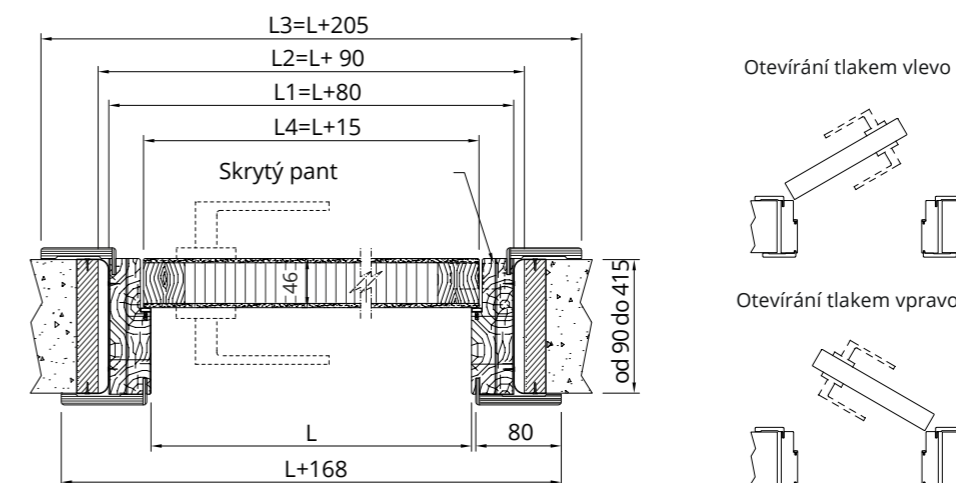

# LAKOVANÉ SE SKRYTÝMI PANTY JEDNOKŘÍDLÉ

MDF SPOJOVANÁ JEDLE VOŠTINOVÁ STRUKTURA

SVĚTLOST PRŮCHODU	VNĚJŠÍ RÁM	SVĚTLOST PROSTORU	ROZMĚRY KRYCÍCH LIŠŤ	ROZMĚR KŘÍDLA
L x H	L1 x H1	L2 x H2	L3 x H3	L4 x H4
600 x 1800 ÷ 2700	680 x 1840 ÷ 2740	690 x 1845 ÷ 2745	805 x 1903 ÷ 2803	635 x 1815 / 2715
700 x 1800 ÷ 2700	780 x 1840 ÷ 2740	790 x 1845 ÷ 2745	905 x 1903 ÷ 2803	735 x 1815 / 2715
800 x 1800 ÷ 2700	880 x 1840 ÷ 2740	890 x 1845 ÷ 2745	1005 x 1903 ÷ 2803	835 x 1815 / 2715
900 x 1800 ÷ 2700	980 x 1840 ÷ 2740	990 x 1845 ÷ 2745	1105 x 1903 ÷ 2803	935 x 1815 / 2715
1000 x 1800 ÷ 2700	1080 x 1840 ÷ 2740	1090 x 1845 ÷ 2745	1205 x 1903 ÷ 2803	1035 x 1815 / 2715

SVĚTLOST PRŮCHODU	VNĚJŠÍ RÁM	SVĚTLOST PROSTORU	ROZMĚRY KRYCÍCH LIŠŤ	ROZMĚR KŘÍDLA
L x H	L1 x H1	L2 x H2	L3 x H3	L4 x H4
600 x 1800 ÷ 2700	680 x 1840 ÷ 2740	690 x 1845 ÷ 2745	805 x 1903 ÷ 2803	615 x 1804 / 2704
700 x 1800 ÷ 2700	780 x 1840 ÷ 2740	790 x 1845 ÷ 2745	905 x 1903 ÷ 2803	715 x 1804 / 2704
800 x 1800 ÷ 2700	880 x 1840 ÷ 2740	890 x 1845 ÷ 2745	1005 x 1903 ÷ 2803	815 x 1804 / 2704
900 x 1800 ÷ 2700	980 x 1840 ÷ 2740	990 x 1845 ÷ 2745	1105 x 1903 ÷ 2803	915 x 1804 / 2704
1000 x 1800 ÷ 2700	1080 x 1840 ÷ 2740	1090 x 1845 ÷ 2745	1205 x 1903 ÷ 2803	1015 x 1804 / 2704