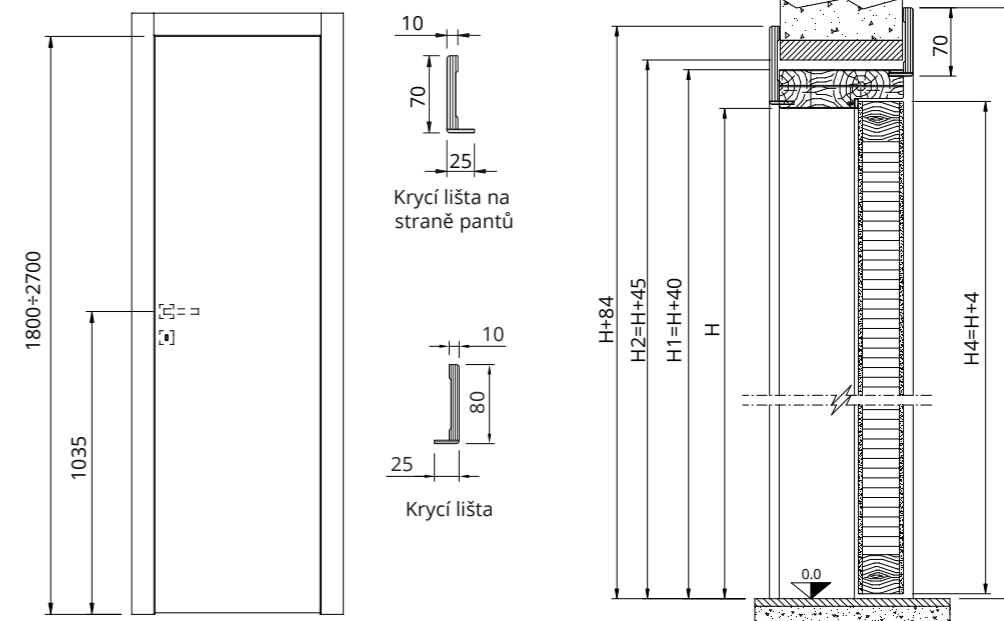

# LAKOVANÉ

MDF SPOJOVANÁ JEDLE VOŠTINOVÁ STRUKTURA

S OBLOŽKAMI

# LAKOVANÉ SE SKRYTÝMI PANTY JEDNOKŘÍDLÉ

MDF SPOJOVANÁ JEDLE VOŠTINOVÁ STRUKTURA

SVĚTLOST PRŮCHODU	VNĚJŠÍ RÁM	SVĚTLOST PROSTORU	ROZMĚRY KRYCÍCH LIŠŤ	ROZMĚR KŘÍDLA
L x H	L1 x H1	L2 x H2	L3 x H3	L4 x H4
600 x 1800 ÷ 2700	680 x 1840 ÷ 2740	690 x 1845 ÷ 2745	805 x 1903 ÷ 2803	635 x 1815 / 2715
700 x 1800 ÷ 2700	780 x 1840 ÷ 2740	790 x 1845 ÷ 2745	905 x 1903 ÷ 2803	735 x 1815 / 2715
800 x 1800 ÷ 2700	880 x 1840 ÷ 2740	890 x 1845 ÷ 2745	1005 x 1903 ÷ 2803	835 x 1815 / 2715
900 x 1800 ÷ 2700	980 x 1840 ÷ 2740	990 x 1845 ÷ 2745	1105 x 1903 ÷ 2803	935 x 1815 / 2715
1000 x 1800 ÷ 2700	1080 x 1840 ÷ 2740	1090 x 1845 ÷ 2745	1205 x 1903 ÷ 2803	1035 x 1815 / 2715

SVĚTLOST PRŮCHODU	VNĚJŠÍ RÁM	SVĚTLOST PROSTORU	ROZMĚRY KRYCÍCH LIŠŤ	ROZMĚR KŘÍDLA
L x H	L1 x H1	L2 x H2	L3 x H3	L4 x H4
600 x 1800 ÷ 2700	680 x 1840 ÷ 2740	690 x 1845 ÷ 2745	805 x 1903 ÷ 2803	615 x 1804 / 2704
700 x 1800 ÷ 2700	780 x 1840 ÷ 2740	790 x 1845 ÷ 2745	905 x 1903 ÷ 2803	715 x 1804 / 2704
800 x 1800 ÷ 2700	880 x 1840 ÷ 2740	890 x 1845 ÷ 2745	1005 x 1903 ÷ 2803	815 x 1804 / 2704
900 x 1800 ÷ 2700	980 x 1840 ÷ 2740	990 x 1845 ÷ 2745	1105 x 1903 ÷ 2803	915 x 1804 / 2704
1000 x 1800 ÷ 2700	1080 x 1840 ÷ 2740	1090 x 1845 ÷ 2745	1205 x 1903 ÷ 2803	1015 x 1804 / 2704