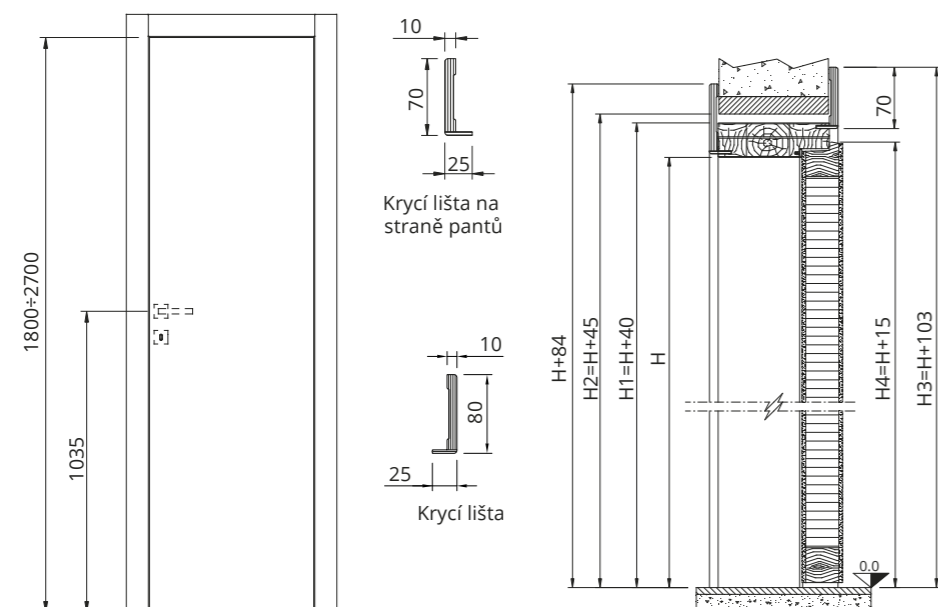

# LAKOVANÉ

MDF SPOJOVANÁ JEDLE VOŠTINOVÁ STRUKTURA

S OBLOŽKAMI

# LAKOVANÉ SE SKRYTÝMI PANTY JEDNOKŘÍDLÉ

MDF SPOJOVANÁ JEDLE VOŠTINOVÁ STRUKTURA

SVĚTLOST PRŮCHODU	VNĚJŠÍ RÁM	SVĚTLOST PROSTORU	ROZMĚRY KRYCÍCH LIŠŤ	ROZMĚR KŘÍDLA
L x H	L1 x H1	L2 x H2	L3 x H3	L4 x H4
600 x 1800 ÷ 2700	680 x 1840 ÷ 2740	690 x 1845 ÷ 2745	805 x 1903 ÷ 2803	635 x 1815 / 2715
700 x 1800 ÷ 2700	780 x 1840 ÷ 2740	790 x 1845 ÷ 2745	905 x 1903 ÷ 2803	735 x 1815 / 2715
800 x 1800 ÷ 2700	880 x 1840 ÷ 2740	890 x 1845 ÷ 2745	1005 x 1903 ÷ 2803	835 x 1815 / 2715
900 x 1800 ÷ 2700	980 x 1840 ÷ 2740	990 x 1845 ÷ 2745	1105 x 1903 ÷ 2803	935 x 1815 / 2715
1000 x 1800 ÷ 2700	1080 x 1840 ÷ 2740	1090 x 1845 ÷ 2745	1205 x 1903 ÷ 2803	1035 x 1815 / 2715

SVĚTLOST PRŮCHODU	VNĚJŠÍ RÁM	SVĚTLOST PROSTORU	ROZMĚRY KRYCÍCH LIŠŤ	ROZMĚR KŘÍDLA
L x H	L1 x H1	L2 x H2	L3 x H3	L4 x H4
600 x 1800 ÷ 2700	680 x 1840 ÷ 2740	690 x 1845 ÷ 2745	805 x 1903 ÷ 2803	615 x 1804 / 2704
700 x 1800 ÷ 2700	780 x 1840 ÷ 2740	790 x 1845 ÷ 2745	905 x 1903 ÷ 2803	715 x 1804 / 2704
800 x 1800 ÷ 2700	880 x 1840 ÷ 2740	890 x 1845 ÷ 2745	1005 x 1903 ÷ 2803	815 x 1804 / 2704
900 x 1800 ÷ 2700	980 x 1840 ÷ 2740	990 x 1845 ÷ 2745	1105 x 1903 ÷ 2803	915 x 1804 / 2704
1000 x 1800 ÷ 2700	1080 x 1840 ÷ 2740	1090 x 1845 ÷ 2745	1205 x 1903 ÷ 2803	1015 x 1804 / 2704