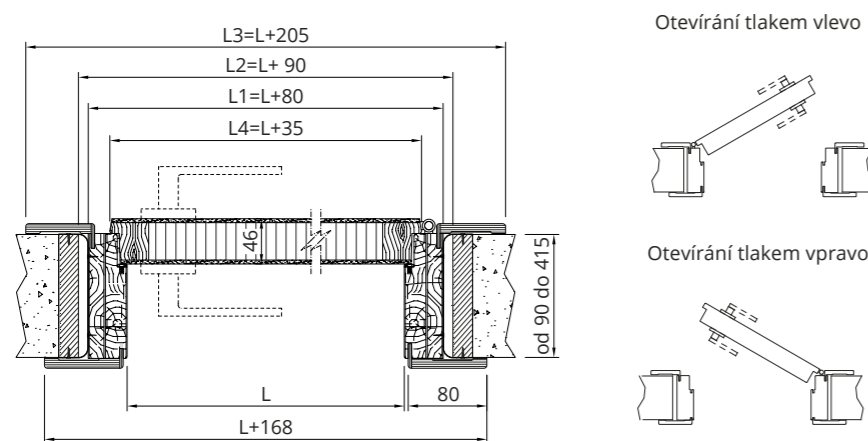

S OBLOŽKAMI

LAKOVANÉ

MDF SPOJOVANÁ JEDLE VOŠTINOVÁ STRUKTURA

S OBLOŽKAMI