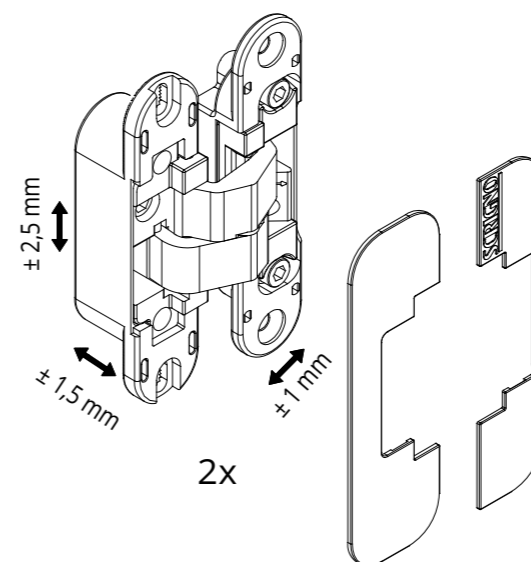

Deska 72 Tloušťka stěny min. 92 max. 95

Deska 102 Tloušťka stěny min. 102 max. 125

Deska 132 Tloušťka stěny min. 132 max. 155

SVĚTLOST PRŮCHODU	VNĚJŠÍ RÁM	MINIMÁLNÍ SVĚTLOST PROSTORU	ROZMĚRY KRYCÍCH LIŠŤ	ROZMĚR KŘÍDLA
L x H	L1 x H1	L2 x H2	L3 x H3	L4 x H4
600 x 2000 / 2100	680 x 2040 / 2140	690 x 2045 / 2145	768 x 2084 / 2184	615 x 2002 / 2102
700 x 2000 / 2100	780 x 2040 / 2140	790 x 2045 / 2145	868 x 2084 / 2184	715 x 2002 / 2102
800 x 2000 / 2100	880 x 2040 / 2140	890 x 2045 / 2145	968 x 2084 / 2184	815 x 2002 / 2102
900 x 2000 / 2100	980 x 2040 / 2140	990 x 2045 / 2145	1068 x 2084 / 2184	915 x 2002 / 2102
1000 x 2000 / 2100	1080 x 2040 / 2140	1090 x 2045 / 2145	1168 x 2084 / 2184	1015 x 2002 / 2102

Skrytý pant nastavitelný na 3 osách

STŘÍBRNÁ pro povrchové úpravy:
šedý palisandr, ořech a antracitový dub.

BÍLÁ pro povrchové úpravy:
bílá, bílý palisandr, bíle žilkovaná.

Magnetický zámek

ZÁMEK: matný chrom