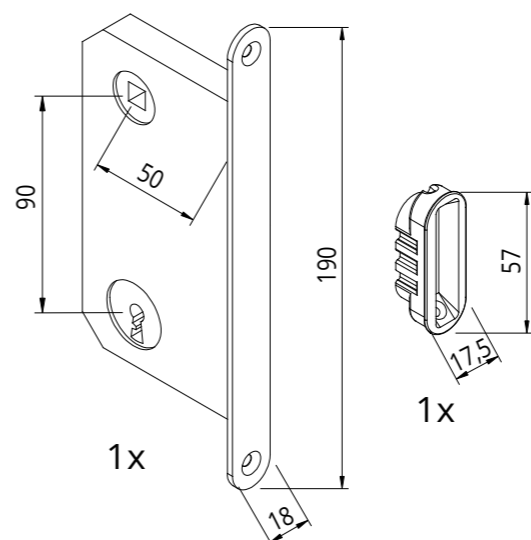

Deska 72 Tloušťka stěny min. 92 max. 95

Deska 102 Tloušťka stěny min. 102 max. 125

Deska 132 Tloušťka stěny min. 132 max. 155

SVĚTLOST PRŮCHODU	VNĚJŠÍ RÁM	MINIMÁLNÍ SVĚTLOST PROSTORU	ROZMĚRY KRYCÍCH LIŠŤ	ROZMĚR KŘÍDLA
L x H	L1 x H1	L2 x H2	L3 x H3	L4 x H4
600 x 2000 / 2100	680 x 2040 / 2140	690 x 2045 / 2145	768 x 2084 / 2184	615 x 2002 / 2102
700 x 2000 / 2100	780 x 2040 / 2140	790 x 2045 / 2145	868 x 2084 / 2184	715 x 2002 / 2102
800 x 2000 / 2100	880 x 2040 / 2140	890 x 2045 / 2145	968 x 2084 / 2184	815 x 2002 / 2102
900 x 2000 / 2100	980 x 2040 / 2140	990 x 2045 / 2145	1068 x 2084 / 2184	915 x 2002 / 2102
1000 x 2000 / 2100	1080 x 2040 / 2140	1090 x 2045 / 2145	1168 x 2084 / 2184	1015 x 2002 / 2102

Skrytý pant nastavitelný na 3 osách

STŘÍBRNÁ pro povrchové úpravy:
šedý palisandr, ořech a antracitový dub.

BÍLÁ pro povrchové úpravy:
bílá, bílý palisandr, bíle žilkovaná.

Magnetický zámek

ZÁMEK: matný chrom