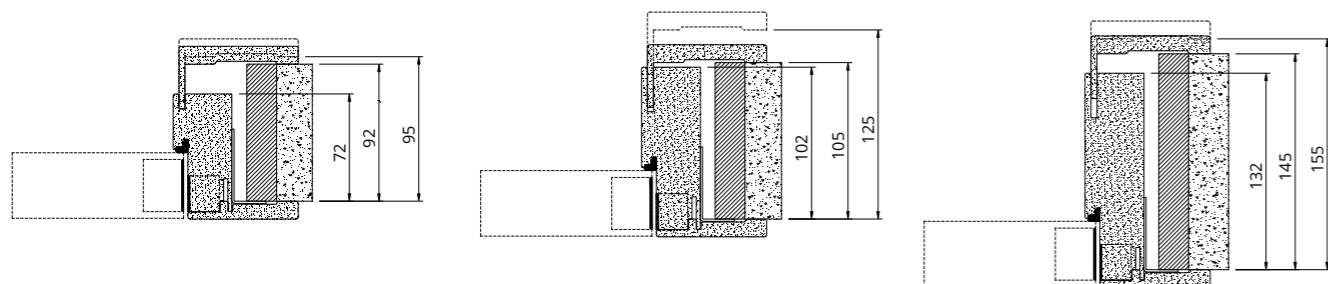

Deska 72 Tloušťka stěny min. 92 max. 95

Deska 102 Tloušťka stěny min. 102 max. 125

Deska 132 Tloušťka stěny min. 132 max. 155

SVĚTLOST PRŮCHODU	VNĚJŠÍ RÁM	MINIMÁLNÍ SVĚTLOST PROSTORU	ROZMĚRY KRYCÍCH LIŠŤ	ROZMĚR KŘÍDLA
L x H	L1 x H1	L2 x H2	L3 x H3	L4 x H4
600 x 2000 / 2100	680 x 2040 / 2140	690 x 2045 / 2145	768 x 2084 / 2184	615 x 2002 / 2102
700 x 2000 / 2100	780 x 2040 / 2140	790 x 2045 / 2145	868 x 2084 / 2184	715 x 2002 / 2102
800 x 2000 / 2100	880 x 2040 / 2140	890 x 2045 / 2145	968 x 2084 / 2184	815 x 2002 / 2102
900 x 2000 / 2100	980 x 2040 / 2140	990 x 2045 / 2145	1068 x 2084 / 2184	915 x 2002 / 2102
1000 x 2000 / 2100	1080 x 2040 / 2140	1090 x 2045 / 2145	1168 x 2084 / 2184	1015 x 2002 / 2102

Skrytý pant nastavitelný na 3 osách

STŘÍBRNÁ pro povrchové úpravy:
šedý palisandr, ořech a antracitový dub.

BÍLÁ pro povrchové úpravy:
bílá, bílý palisandr, bíle žilkovaná.

Magnetický zámek

ZÁMEK: matný chrom