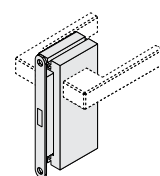

ZÁRUBEŇ

Teleskopická hliníková obložka, ke které je křídlo připevněno, volně otočná o 180° pomocí dorazového závěsu.

ROZMĚRY

- Šířka světlosti mm od 600 do 1000 rozteč 100 mm
- Výška světlosti mm od 1900 do 2700 rozteč 10 mm

ZPŮSOB ZAVÍRÁNÍ

Klika bez zámku

Klika s drážkovaným tlačítkem a západkou

Klika s cylindrickou vložkou a klíčem

HLINÍK TVRZENÉ NEBO VRSTVENÉ SKLO

SVĚTLOST PRŮCHODU	VNĚJŠÍ RÁM	SVĚTLOST PROSTORU	ROZMĚRY KRYCÍCH LIŠT	ROZMĚR KŘÍDLA	TLOUŠTKA STĚNY
L x H	L1 x H1	L2 x H2	L3 x H3	L4 x H4	Sp
600 x 1900 ÷ 2700	685 x 1942 ÷ 2742	690 x 1945 ÷ 2745	780 x 1990 ÷ 2790	640 x 1914 ÷ 2714	od 98 do 250
700 x 1900 ÷ 2700	785 x 1942 ÷ 2742	790 x 1945 ÷ 2745	880 x 1990 ÷ 2790	740 x 1914 ÷ 2714	
800 x 1900 ÷ 2700	885 x 1942 ÷ 2742	890 x 1945 ÷ 2745	980 x 1990 ÷ 2790	840 x 1914 ÷ 2714	
900 x 1900 ÷ 2700	985 x 1942 ÷ 2742	990 x 1945 ÷ 2745	1080 x 1990 ÷ 2790	940 x 1914 ÷ 2714	
1000 x 1900 ÷ 2700	1085 x 1942 ÷ 2742	1090 x 1945 ÷ 2745	1180 x 1990 ÷ 2790	1040 x 1914 ÷ 2714	