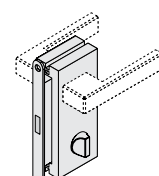

ZÁRUBEŇ

Teleskopická hliníková obložka, ke které je křídlo připevněno, volně otočná o 180° pomocí dorazového závěsu.

ROZMĚRY

- Šířka světlosti mm od 600 do 1000 rozteč 100 mm
- Výška světlosti mm od 1900 do 2700 rozteč 10 mm

ZPŮSOB ZAVÍRÁNÍ

Klika bez zámku

Klika s drážkovaným tlačítkem a západkou

Klika s cylindrickou vložkou a klíčem

HLINÍK TVRZENÉ NEBO VRSTVENÉ SKLO

SVĚTLOST PRŮCHODU	VNĚJŠÍ RÁM	SVĚTLOST PROSTORU	ROZMĚRY KRYCÍCH LIŠT	ROZMĚR KŘÍDLA	TLOUŠTKA STĚNY
L x H	L1 x H1	L2 x H2	L3 x H3	L4 x H4	Sp
600 x 1900 ÷ 2700	685 x 1942 ÷ 2742	690 x 1945 ÷ 2745	780 x 1990 ÷ 2790	640 x 1914 ÷ 2714	od 98 do 250
700 x 1900 ÷ 2700	785 x 1942 ÷ 2742	790 x 1945 ÷ 2745	880 x 1990 ÷ 2790	740 x 1914 ÷ 2714	
800 x 1900 ÷ 2700	885 x 1942 ÷ 2742	890 x 1945 ÷ 2745	980 x 1990 ÷ 2790	840 x 1914 ÷ 2714	
900 x 1900 ÷ 2700	985 x 1942 ÷ 2742	990 x 1945 ÷ 2745	1080 x 1990 ÷ 2790	940 x 1914 ÷ 2714	
1000 x 1900 ÷ 2700	1085 x 1942 ÷ 2742	1090 x 1945 ÷ 2745	1180 x 1990 ÷ 2790	1040 x 1914 ÷ 2714	