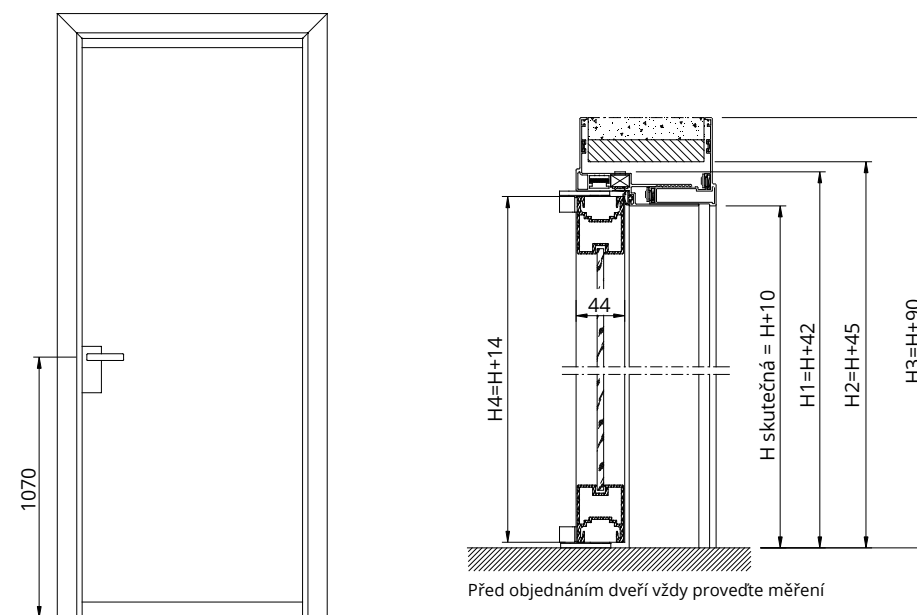

ZÁRUBEŇ

Teleskopická hliníková obložka, ke které je křídlo připevněno, volně otočná o 180° pomocí dorazového závěsu.

ROZMĚRY

- Šířka světlosti mm od 600 do 1000 rozteč 100 mm
- Výška světlosti mm od 1900 do 2700 rozteč 10 mm

ZPŮSOB ZAVÍRÁNÍ

Klika bez zámku

Klika s drážkovaným tlačítkem a západkou

Klika s cylindrickou vložkou a klíčem

HLINÍK TVRZENÉ NEBO VRSTVENÉ SKLO

SVĚTLOST PRŮCHODU	VNĚJŠÍ RÁM	SVĚTLOST PROSTORU	ROZMĚRY KRYCÍCH LIŠT	ROZMĚR KŘÍDLA	TLOUŠTKA STĚNY
L x H	L1 x H1	L2 x H2	L3 x H3	L4 x H4	Sp
600 x 1900 ÷ 2700	685 x 1942 ÷ 2742	690 x 1945 ÷ 2745	780 x 1990 ÷ 2790	640 x 1914 ÷ 2714	od 98 do 250
700 x 1900 ÷ 2700	785 x 1942 ÷ 2742	790 x 1945 ÷ 2745	880 x 1990 ÷ 2790	740 x 1914 ÷ 2714	
800 x 1900 ÷ 2700	885 x 1942 ÷ 2742	890 x 1945 ÷ 2745	980 x 1990 ÷ 2790	840 x 1914 ÷ 2714	
900 x 1900 ÷ 2700	985 x 1942 ÷ 2742	990 x 1945 ÷ 2745	1080 x 1990 ÷ 2790	940 x 1914 ÷ 2714	
1000 x 1900 ÷ 2700	1085 x 1942 ÷ 2742	1090 x 1945 ÷ 2745	1180 x 1990 ÷ 2790	1040 x 1914 ÷ 2714	