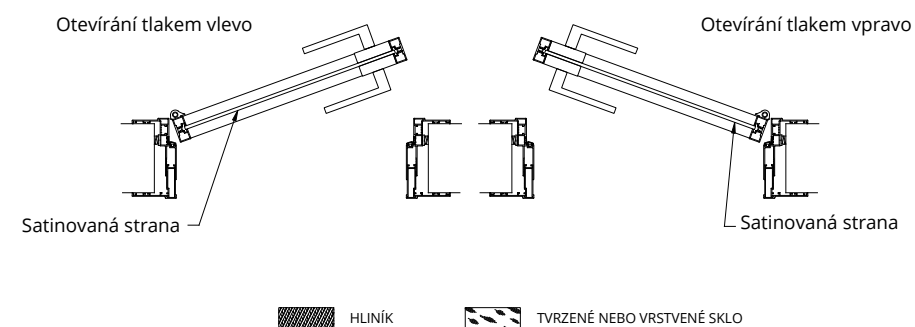

ELETTA

DVEŘE

Skleněné otočné dveře s hliníkovým obvodovým rámem, doplněné hliníkovými obložkami.
Skleněná deska o variabilní tloušťce 5/6 mm, kterou lze přizpůsobit v široké škále povrchových úprav.

VERZE

ZÁRUBEŇ

Teleskopická hliníková obložka, ke které je křídlo připevněno, volně otočná o 180° pomocí dorazového závěsu.

ROZMĚRY

- Šířka světlosti mm od 600 do 1000 rozteč 100 mm
- Výška světlosti mm od 1900 do 2700 rozteč 10 mm

ZPŮSOB ZAVÍRÁNÍ

Klika bez zámku

Klika s drážkovaným tlačítkem a západkou

Klika s cylindrickou vložkou a klíčem

HLINÍK TVRZENÉ NEBO VRSTVENÉ SKLO

SVĚTLOST PRŮCHODU	VNĚJŠÍ RÁM	SVĚTLOST PROSTORU	ROZMĚRY KRYCÍCH LIŠT	ROZMĚR KŘÍDLA	TLOUŠTKA STĚNY
L x H	L1 x H1	L2 x H2	L3 x H3	L4 x H4	Sp
600 x 1900 ÷ 2700	685 x 1942 ÷ 2742	690 x 1945 ÷ 2745	780 x 1990 ÷ 2790	640 x 1914 ÷ 2714	od 98 do 250
700 x 1900 ÷ 2700	785 x 1942 ÷ 2742	790 x 1945 ÷ 2745	880 x 1990 ÷ 2790	740 x 1914 ÷ 2714	
800 x 1900 ÷ 2700	885 x 1942 ÷ 2742	890 x 1945 ÷ 2745	980 x 1990 ÷ 2790	840 x 1914 ÷ 2714	
900 x 1900 ÷ 2700	985 x 1942 ÷ 2742	990 x 1945 ÷ 2745	1080 x 1990 ÷ 2790	940 x 1914 ÷ 2714	
1000 x 1900 ÷ 2700	1085 x 1942 ÷ 2742	1090 x 1945 ÷ 2745	1180 x 1990 ÷ 2790	1040 x 1914 ÷ 2714	