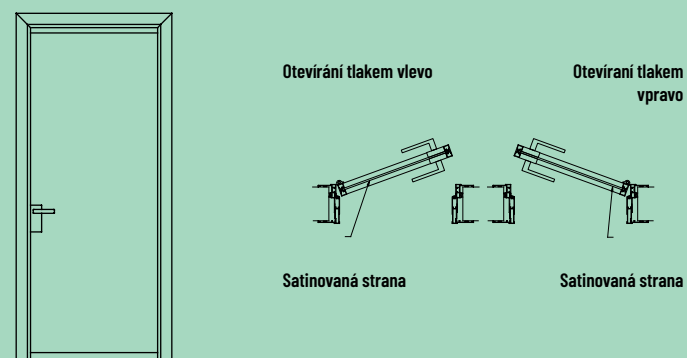

ELETTA

DVEŘE

Skleněné otočné dveře s hliníkovým obvodovým rámem, doplněné hliníkovými obložkami.
Skleněná deska o variabilní tloušťce 5/6 mm, kterou lze přizpůsobit v široké škále povrchových úprav.

VERZE

ZÁRUBEŇ

Teleskopická hliníková obložka, ke které je křídlo připevněno, volně otočná o 180° pomocí dorazového závěsu.

ROZMĚRY

- Šířka světlosti mm od 600 do 1000 rozteč 100 mm
- Výška světlosti mm od 1900 do 2700 rozteč 10 mm

PANTY

Dorazové panty se snadno nastavitelným oteviráním křídla o 180°.

POVRCHOVÉ ÚPRAVY

- Hliníkový obvodový rám: stříbrně eloxovaný, lakovaný bíle, hnědě, grafitově, černě, bronzově a měděně
- Tvrdžené sklo: čiré, satinované, extra světlé průhledné, kouřové, kouřové reflexní, kouřové reflexní bronzové, extra čiré satinované, páskované satinované, kouřové satinované, satinované bronzové, satinované bronzové reflexní, čiré reflexní, satinované kouřové reflexní, satinované čiré reflexní, bílé reflexní, popelově reflexní, leskle lakované, satinované lakované
- Zrcadlové sklo: zrcadlo, kouřové zrcadlo, bronzové zrcadlo

ZPŮSOB ZAVÍRÁNÍ

Klika bez zámku

Klika s drážkovaným tlačítkem a západkou

Klika s cylindrickou vložkou a klíčem

HLINÍK TVRZENÉ NEBO VRSTVENÉ SKLO

SVĚTLOST PRŮCHODU	VNĚJŠÍ RÁM	SVĚTLOST PROSTORU	ROZMĚRY KRYCÍCH LIŠT	ROZMĚR KŘÍDLA	TLOUŠTKA STĚNY
L x H	L1 x H1	L2 x H2	L3 x H3	L4 x H4	Sp
600 x 1900 ÷ 2700	685 x 1942 ÷ 2742	690 x 1945 ÷ 2745	780 x 1990 ÷ 2790	640 x 1914 ÷ 2714	od 98 do 250
700 x 1900 ÷ 2700	785 x 1942 ÷ 2742	790 x 1945 ÷ 2745	880 x 1990 ÷ 2790	740 x 1914 ÷ 2714	
800 x 1900 ÷ 2700	885 x 1942 ÷ 2742	890 x 1945 ÷ 2745	980 x 1990 ÷ 2790	840 x 1914 ÷ 2714	
900 x 1900 ÷ 2700	985 x 1942 ÷ 2742	990 x 1945 ÷ 2745	1080 x 1990 ÷ 2790	940 x 1914 ÷ 2714	
1000 x 1900 ÷ 2700	1085 x 1942 ÷ 2742	1090 x 1945 ÷ 2745	1180 x 1990 ÷ 2790	1040 x 1914 ÷ 2714	