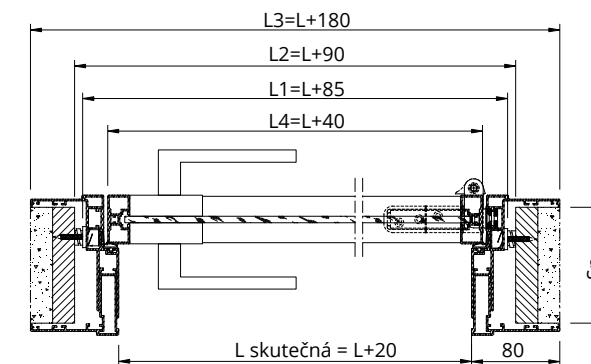

ELETTA

DVEŘE

Skleněné otočné dveře s hliníkovým obvodovým rámem, doplněné hliníkovými obložkami.
Skleněná deska o variabilní tloušťce 5/6 mm, kterou lze přizpůsobit v široké škále povrchových úprav.

VERZE

ZÁRUBEŇ

Teleskopická hliníková obložka, ke které je křídlo připevněno, volně otočná o 180° pomocí dorazového závěsu.

ROZMĚRY

- Šířka světlosti mm od 600 do 1000 rozteč 100 mm
- Výška světlosti mm od 1900 do 2700 rozteč 10 mm

ZPŮSOB ZAVÍRÁNÍ

Klika bez zámku

Klika s drážkovaným tlačítkem a západkou

Klika s cylindrickou vložkou a klíčem

HLINÍK TVRZENÉ NEBO VRSTVENÉ SKLO

SVĚTLOST PRŮCHODU	VNĚJŠÍ RÁM	SVĚTLOST PROSTORU	ROZMĚRY KRYCÍCH LIŠT	ROZMĚR KŘÍDLA	TLOUŠTKA STĚNY
L x H	L1 x H1	L2 x H2	L3 x H3	L4 x H4	Sp
600 x 1900 ÷ 2700	685 x 1942 ÷ 2742	690 x 1945 ÷ 2745	780 x 1990 ÷ 2790	640 x 1914 ÷ 2714	od 98 do 250
700 x 1900 ÷ 2700	785 x 1942 ÷ 2742	790 x 1945 ÷ 2745	880 x 1990 ÷ 2790	740 x 1914 ÷ 2714	
800 x 1900 ÷ 2700	885 x 1942 ÷ 2742	890 x 1945 ÷ 2745	980 x 1990 ÷ 2790	840 x 1914 ÷ 2714	
900 x 1900 ÷ 2700	985 x 1942 ÷ 2742	990 x 1945 ÷ 2745	1080 x 1990 ÷ 2790	940 x 1914 ÷ 2714	
1000 x 1900 ÷ 2700	1085 x 1942 ÷ 2742	1090 x 1945 ÷ 2745	1180 x 1990 ÷ 2790	1040 x 1914 ÷ 2714	