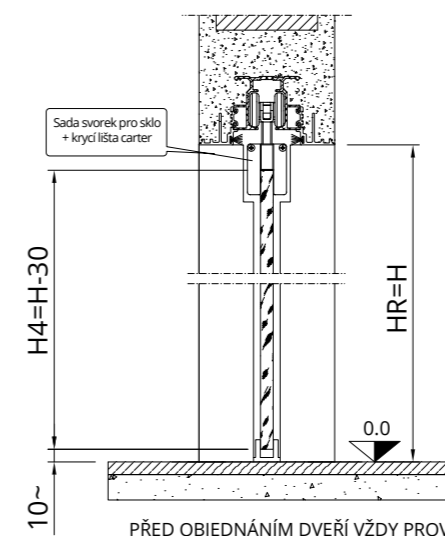

ARIA DVOJKŘÍDLÉ

PŘÍKLAD SLOŽENÍ VÝROBKU:

- 2 ks Sada svorek pro sklo
- 2 ks Krycí lišta carter
- 2 ks Sada kompenzátoru pro dvoukřídlovou variantu
- 2 ks DVOJITÉ SKLENĚNÝCH KŘÍDEL
- 2 ks Párů madel

Volitelné:
2 ks Slow Glass

PŘED OBJEDNÁNÍM DVEŘÍ VŽDY PROVEĎTE MĚŘENÍ