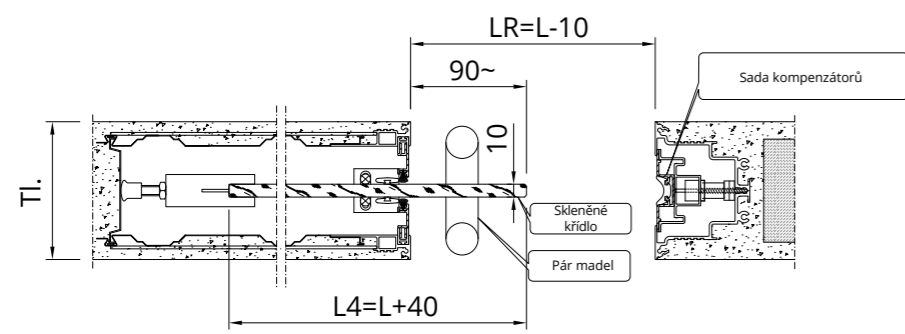

# ARIA JEDNOKŘÍDLÉ

**PŘÍKLAD SLOŽENÍ VÝROBKU:**

- 1 ks Sada svorek pro sklo
- 1 ks Krycí lišta carter
- 1 ks Sada kompenzátoru pro jednokřídlovou variantu
- 1 ks Skleněného křídla
- 1 ks Pár madel

Volitelné:  
1 ks Slow Glass

PŘED OBJEDNÁNÍM DVEŘÍ VŽDY PROVEĎTE MĚŘENÍ

Otevírání vlevo

Otevírání vpravo

HLINÍK

TEMPEROVANÉ SKLO

ROZMĚR L x H	REÁLNÁ SVĚTLOST PRŮCHODU LR x HR***	SKLENĚNÉ KŘÍDLO	
		KS	Lv x Hv
600 x 1800 ÷ 2700	635 x *1800÷2700	1	675 x 1770÷2670
700 x 1800 ÷ 2700	735 x *1800÷2700	1	775 x 1770÷2670
750 x 1800 ÷ 2700	785 x *1800÷2700	1	825 x 1770÷2670
800 x 1800 ÷ 2700	835 x *1800÷2700	1	875 x 1770÷2670
900 x 1800 ÷ 2700	935 x *1800÷2700	1	975 x 1770÷2670
1000 x 1800 ÷ 2700	1035 x *1800÷2700	1	1075 x 1770÷2670
1100 x 1800 ÷ 2700	1135 x *1800÷2700	1	1175 x 1770÷2670
1200 x 1800 ÷ 2700	1190 x *1800÷2700	1	1240 x 1770÷2670

\* Pro pouzdro Essential š. 1000 nebo 2000 pro finální příčku 100 SDK platí š. skleněného křídla 1040mm dle Italských rozměrů

\*\*DLE ITALSKÝCH ROZMĚRŮ

\*\*\* ROZMĚRY, KTERÉ JE TŘEBA OVĚŘIT PŘÍMO NA STAVBĚ PŘED VÝROBOU DVEŘÍ. Změřte polohu na více místech podél stavebního otvoru

\* ROZMĚRY, KTERÉ JE TŘEBA OVĚŘIT PŘÍMO NA STAVBĚ PŘED VÝROBOU DVEŘÍ. Změřte polohu na více místech podél stavebního otvoru