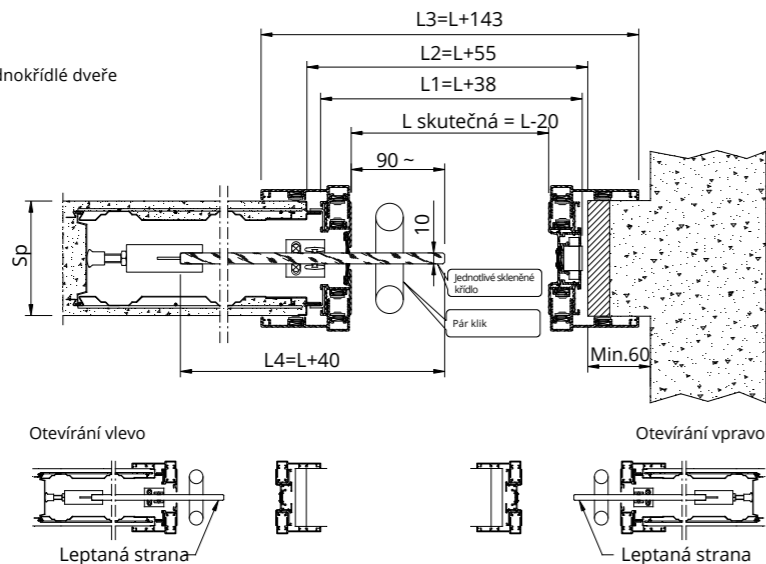

\* Pro pouzdro Essential š. 1000 nebo 2000 pro finální příčku 100 SDK platí š. skleněného křídla 1040mm dle Italských rozměrů

\*\*DLE ITALSKÝCH ROZMĚRŮ

\*\*\* ROZMĚRY, KTERÉ JE TŘEBA OVĚŘIT PŘÍMO NA STAVBĚ PŘED VÝROBOU DVEŘÍ. Změřte polohu na více místech podél stavebního otvoru

# ARIA JEDNOKŘÍDLÉ

Příklad složení výrobku:

- 1 ks Sada svorek pro sklo
- 1 ks Hliníková obložka pro jednokřídlé dveře
- 1 ks Skleněné křídlo
- 1 ks Pár madel

Volitelné:  
1 ks Slow Glass

SVĚTLOST PRŮCHODU	VNĚJŠÍ RÁM	SVĚTLOST PROSTORU	ROZMĚRY KRYCÍCH LIŠT	ROZMĚR KŘÍDLA	TLOUŠTKA STĚNY
L x H	L1 x H1	L2 x H2	L3 x H3	L4 x H4	Sp
600 x 1800 ÷ 2700	638 x 1823 ÷ 2723	655 x 1850 ÷ 2750	743 x 1877 ÷ 2777	640 x 1810 / 2710	<b>Omítka</b> <b>90 - 105</b> <b>125 - 145</b> <b>Sádrokarton</b> <b>100 - 125</b>
700 x 1800 ÷ 2700	738 x 1823 ÷ 2723	755 x 1850 ÷ 2750	843 x 1877 ÷ 2777	740 x 1810 / 2710	
750 x 1800 ÷ 2700	788 x 1823 ÷ 2723	805 x 1850 ÷ 2750	893 x 1877 ÷ 2777	790 x 1810 / 2710	
800 x 1800 ÷ 2700	838 x 1823 ÷ 2723	855 x 1850 ÷ 2750	943 x 1877 ÷ 2777	840 x 1810 / 2710	
900 x 1800 ÷ 2700	938 x 1823 ÷ 2723	955 x 1850 ÷ 2750	1043 x 1877 ÷ 2777	940 x 1810 / 2710	
1000 x 1800 ÷ 2700	1038 x 1823 ÷ 2723	1055 x 1850 ÷ 2750	1143 x 1877 ÷ 2777	1040 x 1810 / 2710	
1100 x 1800 ÷ 2700	1138 x 1823 ÷ 2723	1155 x 1850 ÷ 2750	1243 x 1877 ÷ 2777	1140 x 1810 / 2710	
1200 x 1800 ÷ 2700	1238 x 1823 ÷ 2723	1255 x 1850 ÷ 2750	1343 x 1877 ÷ 2777	1240 x 1810 / 2710	