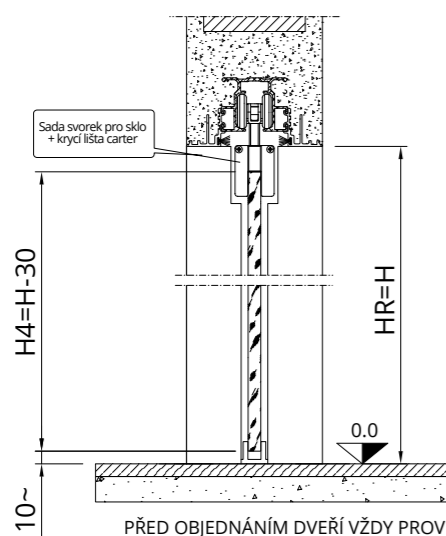

# ARIA JEDNOKŘÍDLÉ

**PŘÍKLAD SLOŽENÍ VÝROBKU:**

- 1 ks Sada svorek pro sklo
- 1 ks Krycí lišta carter
- 1 ks Sada kompenzátoru pro jednokřídlovou variantu
- 1 ks Skleněného křídla
- 1 ks Pár madel

Volitelné:  
1 ks Slow Glass

PŘED OBJEDNÁNÍM DVEŘÍ VŽDY PROVEĎTE MĚŘENÍ

Otevírání vlevo

Otevírání vpravo

HLINÍK

TEMPEROVANÉ SKLO

ROZMĚR L x H	REÁLNÁ SVĚTLOST PRŮCHODU LR x HR***	SKLENĚNÉ KŘÍDLO	
		KS	Lv x Hv
600 x 1800 ÷ 2700	635 x *1800÷2700	1	675 x 1770÷2670
700 x 1800 ÷ 2700	735 x *1800÷2700	1	775 x 1770÷2670
750 x 1800 ÷ 2700	785 x *1800÷2700	1	825 x 1770÷2670
800 x 1800 ÷ 2700	835 x *1800÷2700	1	875 x 1770÷2670
900 x 1800 ÷ 2700	935 x *1800÷2700	1	975 x 1770÷2670
1000 x 1800 ÷ 2700	1035 x *1800÷2700	1	1075 x 1770÷2670
1100 x 1800 ÷ 2700	1135 x *1800÷2700	1	1175 x 1770÷2670
1200 x 1800 ÷ 2700	1190 x *1800÷2700	1	1240 x 1770÷2670

\* Pro pouzdro Essential š. 1000 nebo 2000 pro finální příčku 100 SDK platí š. skleněného křídla 1040mm dle Italských rozměrů

\*\*DLE ITALSKÝCH ROZMĚRŮ

\*\*\* ROZMĚRY, KTERÉ JE TŘEBA OVĚŘIT PŘÍMO NA STAVBĚ PŘED VÝROBOU DVEŘÍ. Změřte polohu na více místech podél stavebního otvoru

\* ROZMĚRY, KTERÉ JE TŘEBA OVĚŘIT PŘÍMO NA STAVBĚ PŘED VÝROBOU DVEŘÍ. Změřte polohu na více místech podél stavebního otvoru