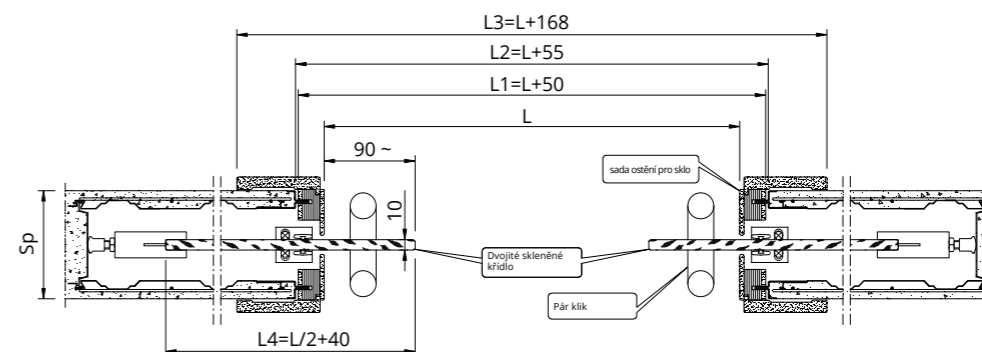

MDF PŘEKLIŽKA TEMPEROVANÉ SKLO

ROZMĚR	REÁLNÁ SVĚTLOST PRŮCHODU	Kóta	SKLENĚNÉ KŘÍDLO	
L x H	LR x HR	A x B *	KS	Lv x Hv
1200 x 1800 ÷ 2700	1205 x 1795÷2695	1255 x 1850 ÷ 2750	2	640 x 1810 ÷ 2710
1400 x 1800 ÷ 2700	1405 x 1795÷2695	1455 x 1850 ÷ 2750	2	740 x 1810 ÷ 2710
-	-	-	-	-
1600 x 1800 ÷ 2700	1605 x 1795÷2695	1655 x 1850 ÷ 2750	2	840 x 1810 ÷ 2710
1800 x 1800 ÷ 2700	1805 x 1795÷2695	1855 x 1850 ÷ 2750	2	940 x 1810 ÷ 2710
2000 x 1800 ÷ 2700	2005 x 1795÷2695	2055 x 1850 ÷ 2750	2	1040 x 1810 ÷ 2710
2200 x 1800 ÷ 2700	2205 x 1795÷2695	2255 x 1850 ÷ 2750	2	1140 x 1810 ÷ 2710
2400 x 1800 ÷ 2700	2405 x 1795÷2695	2455 x 1850 ÷ 2750	2	1240 x 1810 ÷ 2710

* ROZMĚRY, KTERÉ JE TŘEBA OVĚŘIT PŘÍMO NA STAVBĚ PŘED VÝROBOU DVEŘÍ. Změřte polohu na více místech podél stavebního otvoru