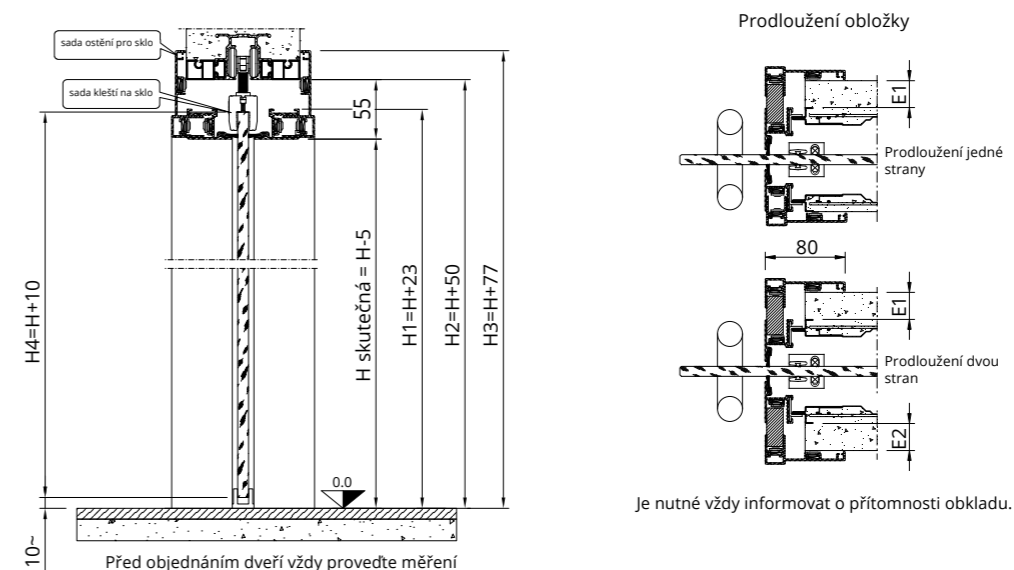

ARIA DVOJKŘÍDLÉ

Příklad složení výrobku:

- 2 ks Sada svorek pro sklo
- 1 ks Hliníková obložka pro dvojkřídlé dveře
- 2 ks Skleněných křidel
- 1 ks Pár madel

Volitelné:
1 ks Slow Glass