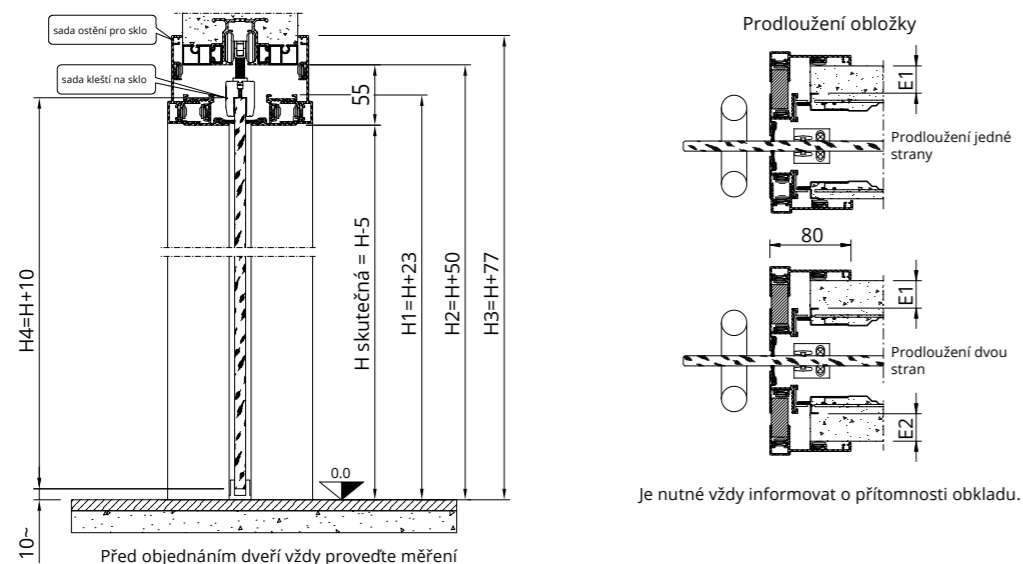

ARIA JEDNOKŘÍDLÉ

Příklad složení výrobku:

- 1 ks Sada svorek pro sklo
- 1 ks Hliníková obložka pro jednokřídlé dveře
- 1 ks Skleněné křídlo
- 1 ks Pár madel

Volitelné:
1 ks Slow Glass