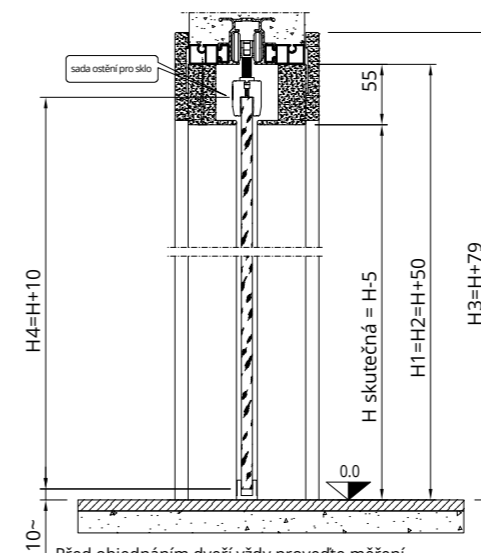

ARIA DVOJKŘÍDLÉ

Krycí lišty jsou dodávány se zvětšenými lamelami, které je třeba při instalaci oříznout

Před objednáním dveří vždy proveďte měření

Příklad složení výrobku:

- 2 ks Sada svorek pro sklo
- 1 ks Hliníková obložka pro dvojkřídlové dveře
- 2 ks Skleněných křidel
- 2 ks Párů madel

Volitelné:
2 ks Slow Glass