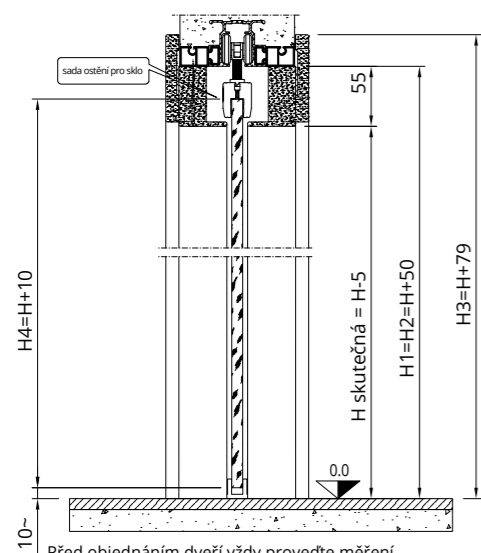

# ARIA DVOJKŘÍDLÉ

Příklad složení výrobku:

- 2 ks Sada svorek pro sklo
- 1 ks Hliníková obložka pro dvojkřídlé dveře
- 2 ks Skleněných křidel
- 1 ks Pár madel

Volitelné:  
1 ks Slow Glass

SVĚTLOST PRŮCHODU	VNĚJŠÍ RÁM	SVĚTLOST PROSTORU	ROZMĚRY KRYCÍCH LIŠT	ROZMĚR KŘÍDLA	TLOUŠTKA STĚNY
L x H	L1 x H1	L2 x H2	L3 x H3	L4 x H4	Sp
1200 x 1800 ÷ 2700	1226 x 1823 ÷ 2723	1255 x 1850 ÷ 2750	1334 x 1877 ÷ 2777	640 x 1810 / 2710	<b>Omítka</b> <b>90 - 105</b> <b>125 - 145</b> <b>Sádrokarton</b> <b>100 - 125</b>
1400 x 1800 ÷ 2700	1426 x 1823 ÷ 2723	1455 x 1850 ÷ 2750	1534 x 1877 ÷ 2777	740 x 1810 / 2710	
1600 x 1800 ÷ 2700	1626 x 1823 ÷ 2723	1655 x 1850 ÷ 2750	1734 x 1877 ÷ 2777	840 x 1810 / 2710	
1800 x 1800 ÷ 2700	1826 x 1823 ÷ 2723	1855 x 1850 ÷ 2750	1934 x 1877 ÷ 2777	940 x 1810 / 2710	
2000 x 1800 ÷ 2700	2026 x 1823 ÷ 2723	2055 x 1850 ÷ 2750	2134 x 1877 ÷ 2777	1040 x 1810 / 2710	
2200 x 1800 ÷ 2700	2226 x 1823 ÷ 2723	2255 x 1850 ÷ 2750	2334 x 1877 ÷ 2777	1140 x 1810 / 2710	
2400 x 1800 ÷ 2700	2426 x 1823 ÷ 2723	2455 x 1850 ÷ 2750	2534 x 1877 ÷ 2777	1240 x 1810 / 2710	

## ARIA JEDNOKŘÍDLÉ

Krycí lišty jsou dodávány se zvětšenými lamelami, které je třeba při instalaci oříznout

Před objednáním dveří vždy proveďte měření

Příklad složení výrobku:

- 1 ks Sada svorek pro sklo
- 1 ks Hliníková obložka pro jednokřídlové dveře
- 1 ks Skleněné křídlo
- 1 ks Pár madel

\* ROZMĚRY, KTERÉ JE TŘEBA OVĚŘIT PŘÍMO NA STAVBĚ PŘED VÝROBOU DVEŘÍ. Změřte polohu na více místech podél stavebního otvoru