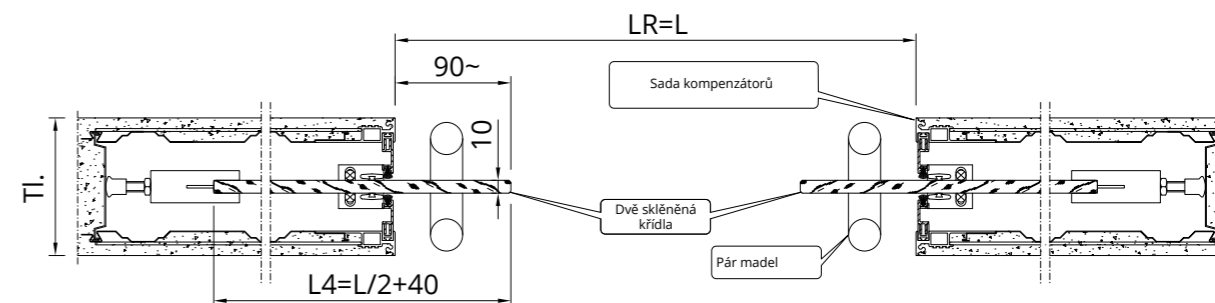

\* Pro pouzdro Essential š. 1000 nebo 2000 pro finální příčku 100 SDK platí š. skleněného křídla 1040mm dle Italských rozměrů

\*\*DLE ITALSKÝCH ROZMĚRŮ

\*\*\* ROZMĚRY, KTERÉ JE TŘEBA OVĚŘIT PŘÍMO NA STAVBĚ PŘED VÝROBOU DVEŘÍ. Změřte polohu na více místech podél stavebního otvoru

# ARIA DVOJKŘÍDLÉ

**PŘÍKLAD SLOŽENÍ VÝROBKU:**

- 2 ks Sada svorek pro sklo
- 2 ks Krycí lišta carter
- 2 ks Sada kompenzátoru pro dvoukřídlovou variantu
- 2 ks DVOJITÉ SKLENĚNÝCH KŘÍDEL
- 2 ks Párů madel

Volitelné:  
2 ks Slow Glass

PŘED OBJEDNÁNÍM DVEŘÍ VŽDY PROVEĎTE MĚŘENÍ

HLINÍK

TEMPEROVANÉ SKLO

ROZMĚR L x H	REÁLNÁ SVĚTLOST PRŮCHODU LR x HR***	SKLENĚNÉ KŘÍDLO	
		KS	Lv x Hv
1200 x 1800 ÷ 2700	1270 x 1800÷2700	2	675 x 1770÷2670
1400 x 1800 ÷ 2700	1470 x 1800÷2700	2	775 x 1770÷2670
-	-	-	-
1600 x 1800 ÷ 2700	1670 x 1800÷2700	2	875 x 1770÷2670
1800 x 1800 ÷ 2700	1870 x 1800÷2700	2	975 x 1770÷2670
2000 x 1800 ÷ 2700*	2070 x 1800÷2700	2	1075 x 1770÷2670
2200 x 1800 ÷ 2700	2270 x 1800÷2700	2	1175 x 1770÷2670
2400 x 1800 ÷ 2700**	2400 x 1800÷2700	2	1240 x 1770÷2670