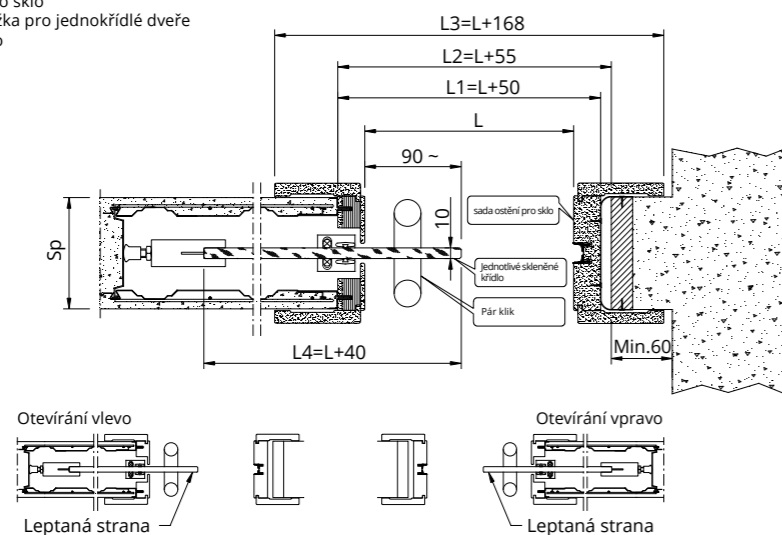

MDF PŘEKLIŽKA TEMPEROVANÉ SKLO

ROZMĚR	REÁLNÁ SVĚTLOST PRŮCHODU	Kóta	SKLENĚNÉ KŘÍDLO	
L x H	LR x HR	A x B *	KS	Lv x Hv
600 x 1800 ÷ 2700	600 x 1795÷2695	655 x 1850 ÷ 2750	1	640 x 1810 ÷ 2710
700 x 1800 ÷ 2700	700 x 1795÷2695	755 x 1850 ÷ 2750	1	740 x 1810 ÷ 2710
750 x 1800 ÷ 2700	750 x 1795÷2695	805 x 1850 ÷ 2750	1	790 x 1810 ÷ 2710
800 x 1800 ÷ 2700	800 x 1795÷2695	855 x 1850 ÷ 2750	1	840 x 1810 ÷ 2710
900 x 1800 ÷ 2700	900 x 1795÷2695	955 x 1850 ÷ 2750	1	940 x 1810 ÷ 2710
1000 x 1800 ÷ 2700	1000 x 1795÷2695	1055 x 1850 ÷ 2750	1	1040 x 1810 ÷ 2710
1100 x 1800 ÷ 2700	1100 x 1795÷2695	1155 x 1850 ÷ 2750	1	1140 x 1810 ÷ 2710
1200 x 1800 ÷ 2700	1200 x 1795÷2695	1255 x 1850 ÷ 2750	1	1240 x 1810 ÷ 2710

* ROZMĚRY, KTERÉ JE TŘEBA OVĚŘIT PŘÍMO NA STAVBĚ PŘED VÝROBOU DVEŘÍ. Změřte polohu na více místech podél stavebního otvoru