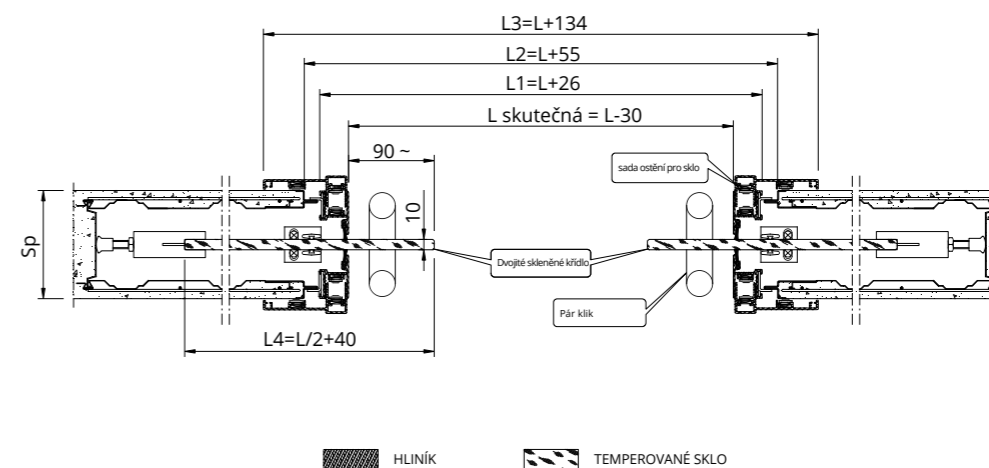

SVĚTLOST PRŮCHODU	VNĚJŠÍ RÁM	SVĚTLOST PROSTORU	ROZMĚRY KRYCÍCH LIŠT	ROZMĚR KŘÍDLA	TLOUŠTKA STĚNY
L x H	L1 x H1	L2 x H2	L3 x H3	L4 x H4	Sp
1200 x 1800 ÷ 2700	1226 x 1823 ÷ 2723	1255 x 1850 ÷ 2750	1334 x 1877 ÷ 2777	640 x 1810 / 2710	Omítka 90 - 105 125 - 145 Sádrokarton 100 - 125
1400 x 1800 ÷ 2700	1426 x 1823 ÷ 2723	1455 x 1850 ÷ 2750	1534 x 1877 ÷ 2777	740 x 1810 / 2710	
1600 x 1800 ÷ 2700	1626 x 1823 ÷ 2723	1655 x 1850 ÷ 2750	1734 x 1877 ÷ 2777	840 x 1810 / 2710	
1800 x 1800 ÷ 2700	1826 x 1823 ÷ 2723	1855 x 1850 ÷ 2750	1934 x 1877 ÷ 2777	940 x 1810 / 2710	
2000 x 1800 ÷ 2700	2026 x 1823 ÷ 2723	2055 x 1850 ÷ 2750	2134 x 1877 ÷ 2777	1040 x 1810 / 2710	
2200 x 1800 ÷ 2700	2226 x 1823 ÷ 2723	2255 x 1850 ÷ 2750	2334 x 1877 ÷ 2777	1140 x 1810 / 2710	
2400 x 1800 ÷ 2700	2426 x 1823 ÷ 2723	2455 x 1850 ÷ 2750	2534 x 1877 ÷ 2777	1240 x 1810 / 2710