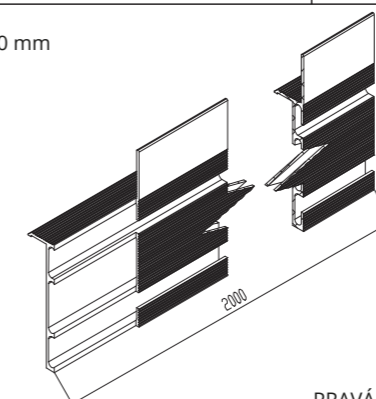

LINEÁRNÍ SPOJE (D) 10 ks

GRADUÁLNÍ SPOJE (E) 10 ks

VARIABILNÍ OHÝBATELNÝ SPOJ (F) 10 ks

MOD. B
2 ks L=2000 mm