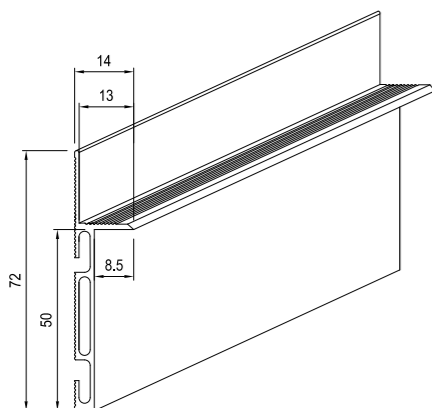

## POSUVNÝ BEZBLOŽKOVÝ MODEL

ESSENTIAL / TECHZERO / MAGNIFICO FIT

OMÍTKA

TLOUŠŤKA STĚNY	SADA
105	C + A
125	C + A
145	C + A

ESSENTIAL / TECHZERO / MAGNIFICO FIT

SÁDROKARTON

TLOUŠŤKA STĚNY	SADA
100	A + A
125	B + A
125 2L	B + A
150 2L	B + A