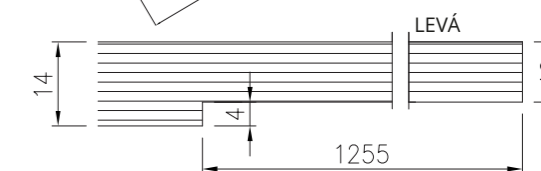

MOD. C
2 ks L=2000 mm