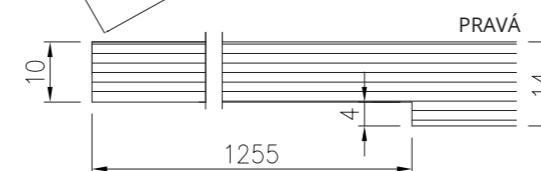

MOD. C
2 ks L=2000 mm