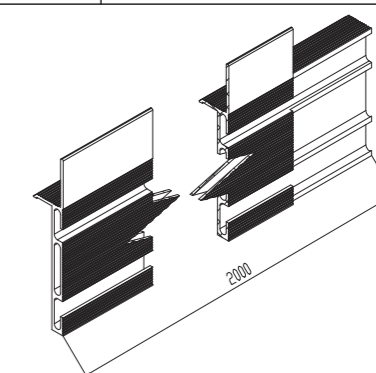

LINEÁRNÍ SPOJE (D) 10 ks

GRADUÁLNÍ SPOJE (E) 10 ks

VARIABILNÍ OHÝBATELNÝ SPOJ (F) 10 ks

MOD. B
2 ks L=2000 mm