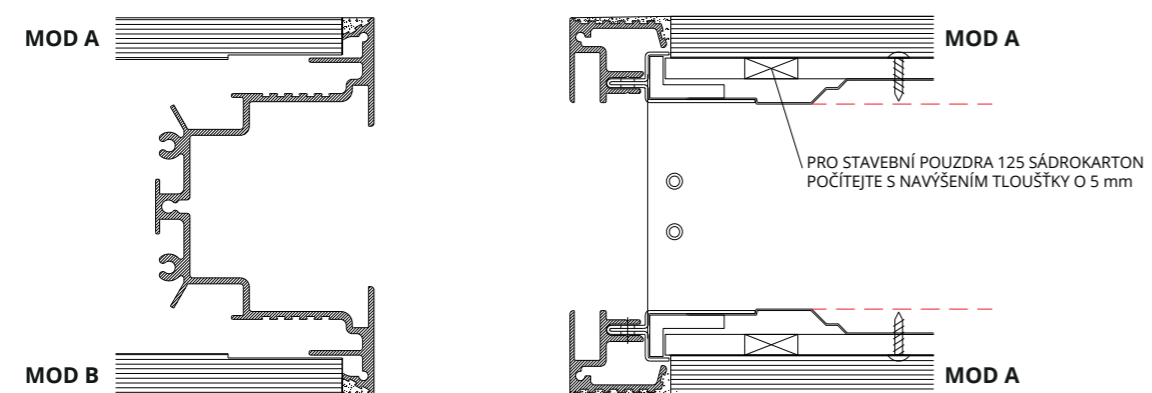

MONTÁŽ S POSUVNÝM POUZDREM ESSENTIAL / TECHZERO / MAGNIFICO FIT / OPENBOX FIT 100 sdk

MONTÁŽ S POSUVNÝM ESSENTIAL / TECHZERO / MAGNIFICO FIT / 125 OMÍTKA

# SKRYTÁ SOKLOVÁ LIŠTA

PŘÍKLADY POUŽITÍ

MONTÁŽ S POSUVNÝM POUZDREM ESSENTIAL / TECHZERO / MAGNIFICO FIT

MONTÁŽ S POSUVNÝM POUZDREM ESSENTIAL / TECHZERO / MAGNIFICO FIT / OPENBOX FIT 125 sdk

MONTÁŽ S POSUVNÝM POUZDREM ESSENTIAL / TECHZERO / MAGNIFICO FIT / OPENBOX FIT 125 sdk S DVOJITÝM ZÁKLOPEM