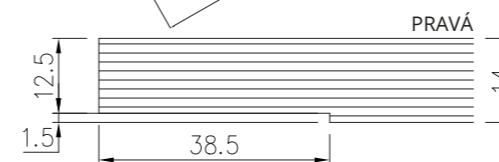

LINEÁRNÍ SPOJE (D) 10 ks

GRADUÁLNÍ SPOJE (E) 10 ks

VARIABILNÍ OHÝBATELNÝ SPOJ (F) 10 ks

MOD. B
2 ks L=2000 mm