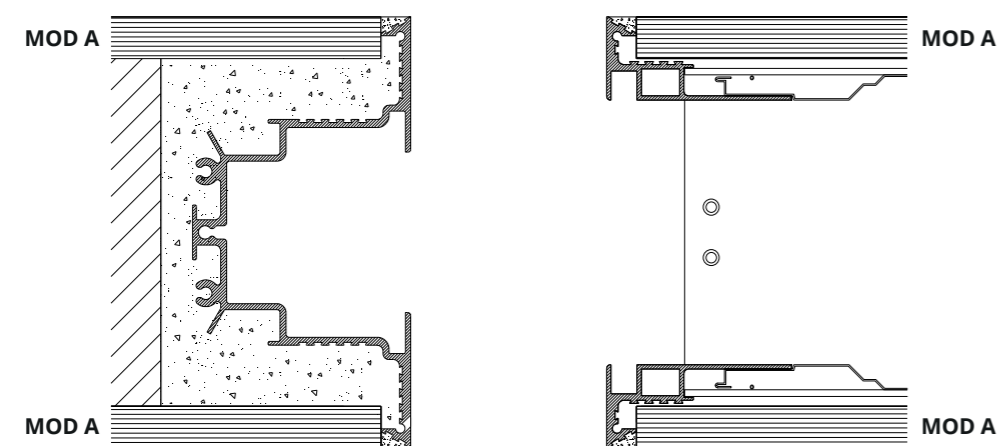

MONTÁŽ S POSUVNÝM POUZDREM ESSENTIAL / TECHZERO / MAGNIFICO FIT / OPENBOX FIT 100 sdk

MONTÁŽ S POSUVNÝM ESSENTIAL / TECHZERO / MAGNIFICO FIT / 125 OMÍTKA

# SKRYTÁ SOKLOVÁ LIŠTA

PŘÍKLADY POUŽITÍ

MONTÁŽ S POSUVNÝM POUZDREM ESSENTIAL / TECHZERO / MAGNIFICO FIT

MONTÁŽ S POSUVNÝM POUZDREM ESSENTIAL / TECHZERO / MAGNIFICO FIT / OPENBOX FIT 125 sdk

MONTÁŽ S POSUVNÝM POUZDREM ESSENTIAL / TECHZERO / MAGNIFICO FIT / OPENBOX FIT 125 sdk S DVOJITÝM ZÁKLOPEM