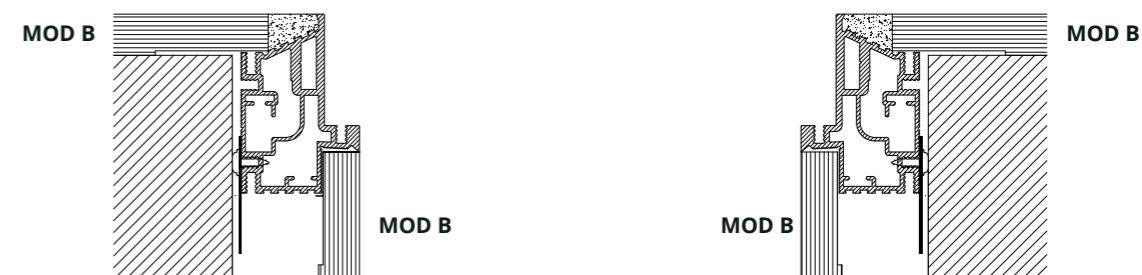

# SKRYTÁ SOKLOVÁ LIŠTA

PŘÍKLADY POUŽITÍ

MONTÁŽ S FILO44 TÁHNOUT

MONTÁŽ S FILO44 TLAČIT

MONTÁŽ S BATTENTE50 / PIUMA / RELAX / SENZA TRAVERSO / TRAPEZOIDALE / SYSTÉM ACUSTICO OBLOŽKOVÝ 100c/105i TÁHNOUT

MONTÁŽ S BATTENTE50 / PIUMA / RELAX / SENZA TRAVERSO / TRAPEZOIDALE / SYSTÉM ACUSTICO OBLOŽKOVÝ 100c/105i TLAČIT

MONTÁŽ S BATTENTE50 / PIUMA / RELAX / SENZA TRAVERSO / TRAPEZOIDALE / SYSTÉM ACUSTICO OBLOŽKOVÝ 90 a víc TÁHNOUT

MONTÁŽ S BATTENTE50 / PIUMA / RELAX / SENZA TRAVERSO / TRAPEZOIDALE / SYSTÉM ACUSTICO OBLOŽKOVÝ 90 a víc TLAČIT