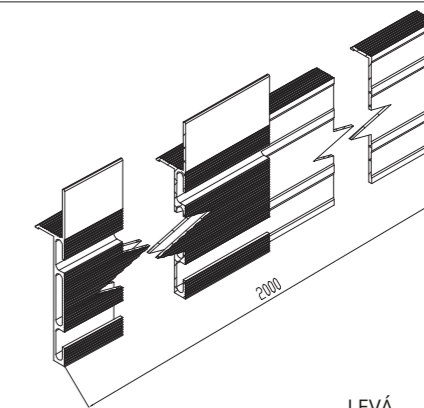

FILO44

SMĚR OTEVÍRÁNÍ	SADA
TLAČIT	B + A
TÁHNOUT	A + A

KOMPONENTY PRODÁVANÉ SAMOSTATNĚ

MOD. A (STANDARD)  
2 ks L=2000 mm

LINEÁRNÍ SPOJE (D) 10 ks

GRADUÁLNÍ SPOJE (E) 10 ks

VARIABILNÍ OHÝBATELNÝ SPOJ (F) 10 ks

MOD. B  
2 ks L=2000 mm

MOD. C  
2 ks L=2000 mm

DOPLŇKY