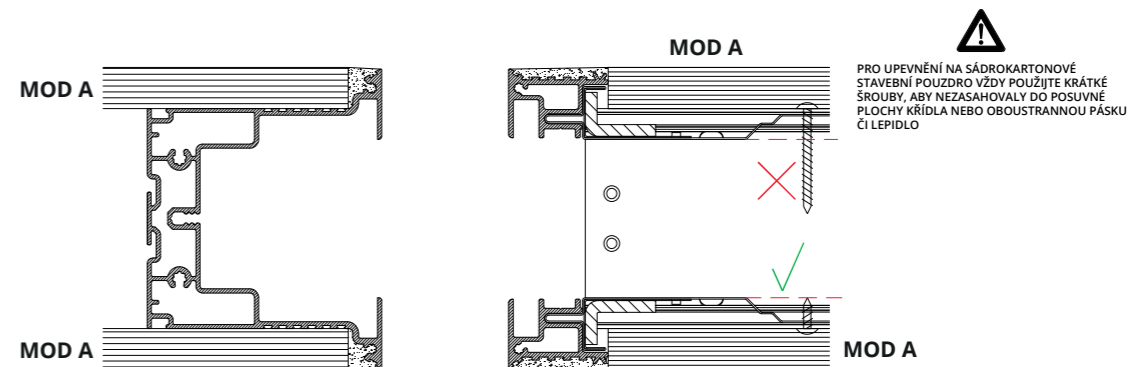

MONTÁŽ S POSUVNÝM POUZDREM ESSENTIAL / TECHZERO / MAGNIFICO FIT / OPENBOX FIT 100 sdk