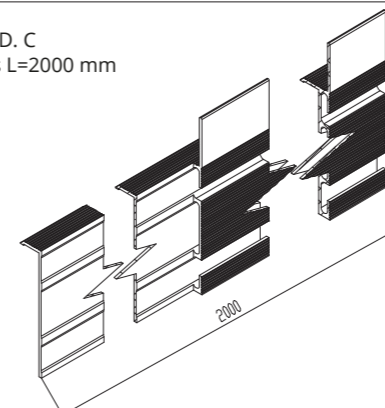

MOD. C
2 ks L=2000 mm