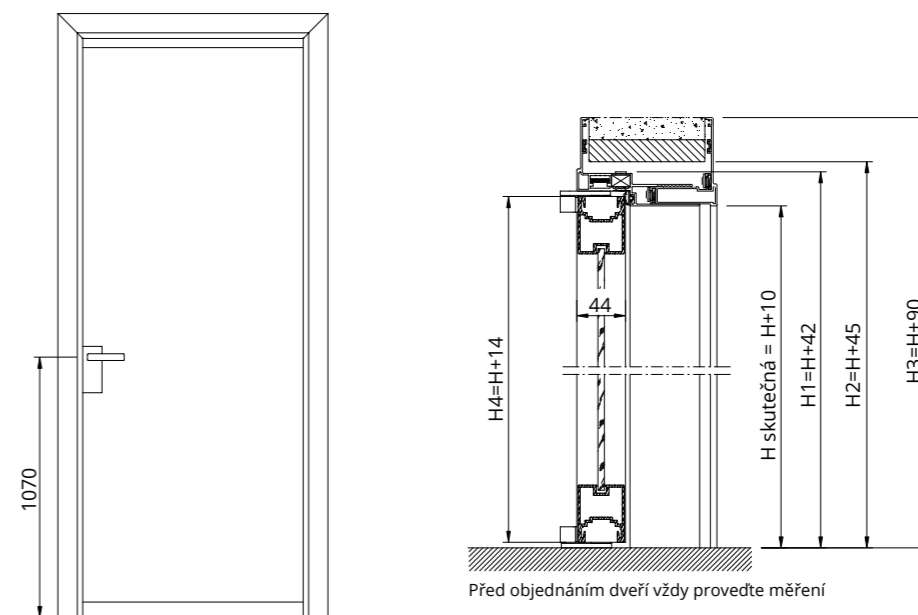

ZÁRUBEŇ

Teleskopická hliníková obložka, ke které je křídlo připevněno, volně otočná o 180° pomocí dorazového závěsu.

ROZMĚRY

- Šířka světlosti mm od 600 do 1000 rozteč 100 mm
- Výška světlosti mm od 1900 do 2700 rozteč 10 mm

ZPŮSOB ZAVÍRÁNÍ

Klika bez zámku

Klika s drážkovaným tlačítkem a západkou

Klika s cylindrickou vložkou a klíčem

HLINÍK TVRZENÉ NEBO VRSTVENÉ SKLO

SVĚTLOST PRŮCHODU	VNĚJŠÍ RÁM	SVĚTLOST PROSTORU	ROZMĚRY KRYCÍCH LIŠT	ROZMĚR KŘÍDLA	TLOUŠTKA STĚNY
L x H	L1 x H1	L2 x H2	L3 x H3	L4 x H4	Sp
600 x 1900 ÷ 2700	685 x 1942 ÷ 2742	690 x 1945 ÷ 2745	780 x 1990 ÷ 2790	640 x 1914 ÷ 2714	od 98 do 250
700 x 1900 ÷ 2700	785 x 1942 ÷ 2742	790 x 1945 ÷ 2745	880 x 1990 ÷ 2790	740 x 1914 ÷ 2714	
800 x 1900 ÷ 2700	885 x 1942 ÷ 2742	890 x 1945 ÷ 2745	980 x 1990 ÷ 2790	840 x 1914 ÷ 2714	
900 x 1900 ÷ 2700	985 x 1942 ÷ 2742	990 x 1945 ÷ 2745	1080 x 1990 ÷ 2790	940 x 1914 ÷ 2714	
1000 x 1900 ÷ 2700	1085 x 1942 ÷ 2742	1090 x 1945 ÷ 2745	1180 x 1990 ÷ 2790	1040 x 1914 ÷ 2714	