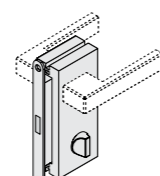

ZÁRUBEŇ

Teleskopická hliníková obložka, ke které je křídlo připevněno, volně otočná o 180° pomocí dorazového závěsu.

ROZMĚRY

- Šířka světlosti mm od 600 do 1000 rozteč 100 mm
- Výška světlosti mm od 1900 do 2700 rozteč 10 mm

PANTY

Dorazové panty se snadno nastavitelným oteviráním křídla o 180°.

POVRCHOVÉ ÚPRAVY

- Hliníkový obvodový rám: stříbrně eloxovaný, lakovaný bíle, hněd, grafitově, černě, bronzově a měděně
- Tvrdé sklo: čiré, satinované, extra světlé průhledné, kouřové, kouřové reflexní, kouřové reflexní bronzové, extra čiré satinované, páskované satinované, kouřové satinované, satinované bronzové, satinované bronzové reflexní, čiré reflexní, satinované kouřové reflexní, satinované čiré reflexní, bílé reflexní, popelově reflexní, leskle lakované, satinované lakované
- Zrcadlové sklo: zrcadlo, kouřové zrcadlo, bronzové zrcadlo

ZPŮSOB ZAVÍRÁNÍ

Klika bez zámku

Klika s drážkovaným tlačítkem a západkou

Klika s cylindrickou vložkou a klíčem

HLINÍK TVRZENÉ NEBO VRSTVENÉ SKLO

SVĚTLOST PRŮCHODU	VNĚJŠÍ RÁM	SVĚTLOST PROSTORU	ROZMĚRY KRYCÍCH LIŠT	ROZMĚR KŘÍDLA	TLOUŠTKA STĚNY
L x H	L1 x H1	L2 x H2	L3 x H3	L4 x H4	Sp
600 x 1900 ÷ 2700	685 x 1942 ÷ 2742	690 x 1945 ÷ 2745	780 x 1990 ÷ 2790	640 x 1914 ÷ 2714	od 98 do 250
700 x 1900 ÷ 2700	785 x 1942 ÷ 2742	790 x 1945 ÷ 2745	880 x 1990 ÷ 2790	740 x 1914 ÷ 2714	
800 x 1900 ÷ 2700	885 x 1942 ÷ 2742	890 x 1945 ÷ 2745	980 x 1990 ÷ 2790	840 x 1914 ÷ 2714	
900 x 1900 ÷ 2700	985 x 1942 ÷ 2742	990 x 1945 ÷ 2745	1080 x 1990 ÷ 2790	940 x 1914 ÷ 2714	
1000 x 1900 ÷ 2700	1085 x 1942 ÷ 2742	1090 x 1945 ÷ 2745	1180 x 1990 ÷ 2790	1040 x 1914 ÷ 2714	