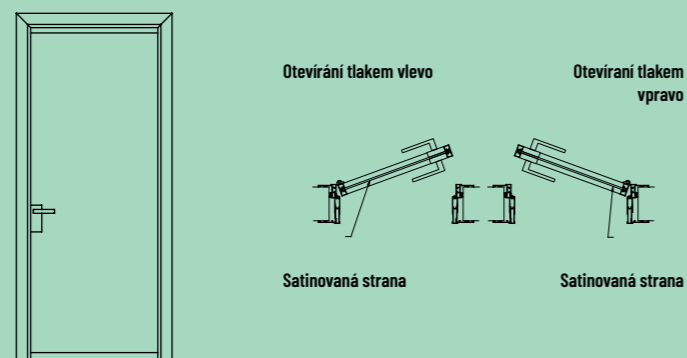

ELETTA

DVEŘE

Skleněné otočné dveře s hliníkovým obvodovým rámem, doplněné hliníkovými obložkami.
Skleněná deska o variabilní tloušťce 5/6 mm, kterou lze přizpůsobit v široké škále povrchových úprav.

VERZE

ZÁRUBEŇ

Teleskopická hliníková obložka, ke které je křídlo připevněno, volně otočná o 180° pomocí dorazového závěsu.

ROZMĚRY

- Šířka světlosti mm od 600 do 1000 rozteč 100 mm
- Výška světlosti mm od 1900 do 2700 rozteč 10 mm

PANTY

Dorazové panty se snadno nastavitelným oteviráním křídla o 180°.

POVRCHOVÉ ÚPRAVY

- Hliníkový obvodový rám: stříbrně eloxovaný, lakovaný bíle, hněd, grafitově, černě, bronzově a měděně
- Tvrdé sklo: čiré, satinované, extra světlé průhledné, kouřové, kouřové reflexní, kouřové reflexní bronzové, extra čiré satinované, páskované satinované, kouřové satinované, satinované bronzové, satinované bronzové reflexní, čiré reflexní, satinované kouřové reflexní, satinované čiré reflexní, bílé reflexní, popelově reflexní, leskle lakované, satinované lakované
- Zrcadlové sklo: zrcadlo, kouřové zrcadlo, bronzové zrcadlo

ZPŮSOB ZAVÍRÁNÍ

Klika bez zámku

Klika s drážkovaným tlačítkem a západkou

Klika s cylindrickou vložkou a klíčem

HLINÍK TVRZENÉ NEBO VRSTVENÉ SKLO

SVĚTLOST PRŮCHODU	VNĚJŠÍ RÁM	SVĚTLOST PROSTORU	ROZMĚRY KRYCÍCH LIŠT	ROZMĚR KŘÍDLA	TLOUŠTKA STĚNY
L x H	L1 x H1	L2 x H2	L3 x H3	L4 x H4	Sp
600 x 1900 ÷ 2700	685 x 1942 ÷ 2742	690 x 1945 ÷ 2745	780 x 1990 ÷ 2790	640 x 1914 ÷ 2714	od 98 do 250
700 x 1900 ÷ 2700	785 x 1942 ÷ 2742	790 x 1945 ÷ 2745	880 x 1990 ÷ 2790	740 x 1914 ÷ 2714	
800 x 1900 ÷ 2700	885 x 1942 ÷ 2742	890 x 1945 ÷ 2745	980 x 1990 ÷ 2790	840 x 1914 ÷ 2714	
900 x 1900 ÷ 2700	985 x 1942 ÷ 2742	990 x 1945 ÷ 2745	1080 x 1990 ÷ 2790	940 x 1914 ÷ 2714	
1000 x 1900 ÷ 2700	1085 x 1942 ÷ 2742	1090 x 1945 ÷ 2745	1180 x 1990 ÷ 2790	1040 x 1914 ÷ 2714	