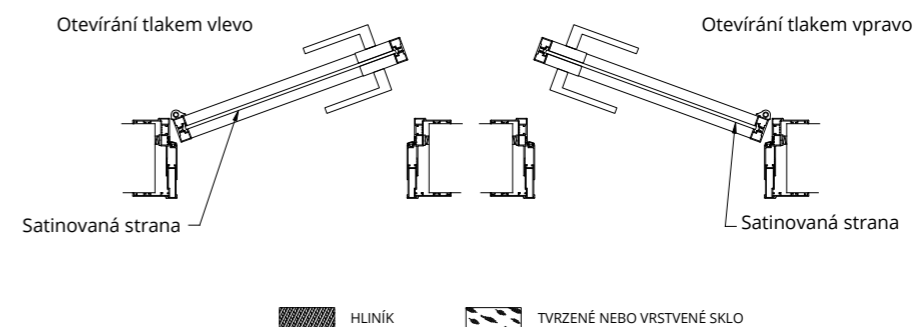

ELETTA

DVEŘE

Skleněné otočné dveře s hliníkovým obvodovým rámem, doplněné hliníkovými obložkami.
Skleněná deska o variabilní tloušťce 5/6 mm, kterou lze přizpůsobit v široké škále povrchových úprav.

VERZE

ZÁRUBEŇ

Teleskopická hliníková obložka, ke které je křídlo připevněno, volně otočná o 180° pomocí dorazového závěsu.

ROZMĚRY

- Šířka světlosti mm od 600 do 1000 rozteč 100 mm
- Výška světlosti mm od 1900 do 2700 rozteč 10 mm

ZPŮSOB ZAVÍRÁNÍ

Klika bez zámku

Klika s drážkovaným tlačítkem a západkou

Klika s cylindrickou vložkou a klíčem

HLINÍK TVRZENÉ NEBO VRSTVENÉ SKLO

SVĚTLOST PRŮCHODU	VNĚJŠÍ RÁM	SVĚTLOST PROSTORU	ROZMĚRY KRYCÍCH LIŠT	ROZMĚR KŘÍDLA	TLOUŠTKA STĚNY
L x H	L1 x H1	L2 x H2	L3 x H3	L4 x H4	Sp
600 x 1900 ÷ 2700	685 x 1942 ÷ 2742	690 x 1945 ÷ 2745	780 x 1990 ÷ 2790	640 x 1914 ÷ 2714	od 98 do 250
700 x 1900 ÷ 2700	785 x 1942 ÷ 2742	790 x 1945 ÷ 2745	880 x 1990 ÷ 2790	740 x 1914 ÷ 2714	
800 x 1900 ÷ 2700	885 x 1942 ÷ 2742	890 x 1945 ÷ 2745	980 x 1990 ÷ 2790	840 x 1914 ÷ 2714	
900 x 1900 ÷ 2700	985 x 1942 ÷ 2742	990 x 1945 ÷ 2745	1080 x 1990 ÷ 2790	940 x 1914 ÷ 2714	
1000 x 1900 ÷ 2700	1085 x 1942 ÷ 2742	1090 x 1945 ÷ 2745	1180 x 1990 ÷ 2790	1040 x 1914 ÷ 2714	