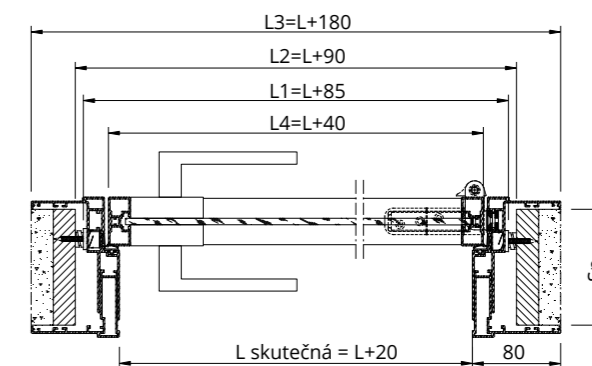

ELETTA

DVEŘE

Skleněné otočné dveře s hliníkovým obvodovým rámem, doplněné hliníkovými obložkami.
Skleněná deska o variabilní tloušťce 5/6 mm, kterou lze přizpůsobit v široké škále povrchových úprav.

VERZE

ZÁRUBEŇ

Teleskopická hliníková obložka, ke které je křídlo připevněno, volně otočná o 180° pomocí dorazového závěsu.

ROZMĚRY

- Šířka světlosti mm od 600 do 1000 rozteč 100 mm
- Výška světlosti mm od 1900 do 2700 rozteč 10 mm

ZPŮSOB ZAVÍRÁNÍ

Klika bez zámku

Klika s drážkovaným tlačítkem a západkou

Klika s cylindrickou vložkou a klíčem

HLINÍK TVRZENÉ NEBO VRSTVENÉ SKLO

SVĚTLOST PRŮCHODU	VNĚJŠÍ RÁM	SVĚTLOST PROSTORU	ROZMĚRY KRYCÍCH LIŠT	ROZMĚR KŘÍDLA	TLOUŠTKA STĚNY
L x H	L1 x H1	L2 x H2	L3 x H3	L4 x H4	Sp
600 x 1900 ÷ 2700	685 x 1942 ÷ 2742	690 x 1945 ÷ 2745	780 x 1990 ÷ 2790	640 x 1914 ÷ 2714	od 98 do 250
700 x 1900 ÷ 2700	785 x 1942 ÷ 2742	790 x 1945 ÷ 2745	880 x 1990 ÷ 2790	740 x 1914 ÷ 2714	
800 x 1900 ÷ 2700	885 x 1942 ÷ 2742	890 x 1945 ÷ 2745	980 x 1990 ÷ 2790	840 x 1914 ÷ 2714	
900 x 1900 ÷ 2700	985 x 1942 ÷ 2742	990 x 1945 ÷ 2745	1080 x 1990 ÷ 2790	940 x 1914 ÷ 2714	
1000 x 1900 ÷ 2700	1085 x 1942 ÷ 2742	1090 x 1945 ÷ 2745	1180 x 1990 ÷ 2790	1040 x 1914 ÷ 2714	