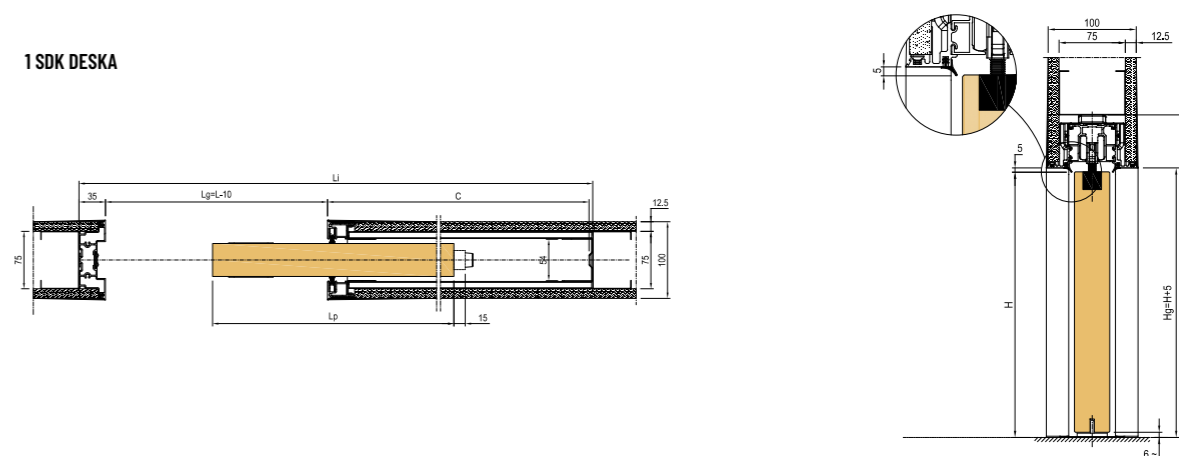

OPENBOX FIT

Pro sádkartonové stěny 100 mm - stavební pouzdro: pro konstrukci 75 mm + 1 deska 12,5 na každé straně

SVĚTLOST PRŮCHODU		REÁLNÁ SVĚTLOST		CELKOVÉ ROZMĚRY		ROZMĚRY KŘÍDLA		ŠÍŘKA KAPSY	HOTOVÁ STĚNA/ VNITŘNÍ PROSTOR
L	H	Lg	Hg*	Li	Hi	Lp	Hp	C	Pf / Si
600	2100	590	2105	1275	2170	615	2095	640	100/54
700		690		1475		715		740	
750		740		1575		765		790	
800		790		1675		815		840	
900		890		1875		915		940	
1000		990		2075		1015		1040	

* Před objednáním dveří je třeba na místě ověřit skutečný rozměr Hg.

1 SDK DESKA

Pro sádkartonové stěny 125 mm - stavební pouzdro: pro konstrukci 75 mm + 2 deska 12,5 na každé straně

SVĚTLOST PRŮCHODU		REÁLNÁ SVĚTLOST		CELKOVÉ ROZMĚRY		ROZMĚRY KŘÍDLA		ŠÍŘKA KAPSY	HOTOVÁ STĚNA/ VNITŘNÍ PROSTOR
L	H	Lg	Hg*	Li	Hi	Lp	Hp	C	Pf / Si
600	2100	590	2105	1275	2170	615	2095	640	125/69
700		690		1475		715		740	
750		740		1575		765		790	
800		790		1675		815		840	
900		890		1875		915		940	
1000		990		2075		1015		1040	

* Před objednáním dveří je třeba na místě ověřit skutečný rozměr Hg.

2 SDK DESKY