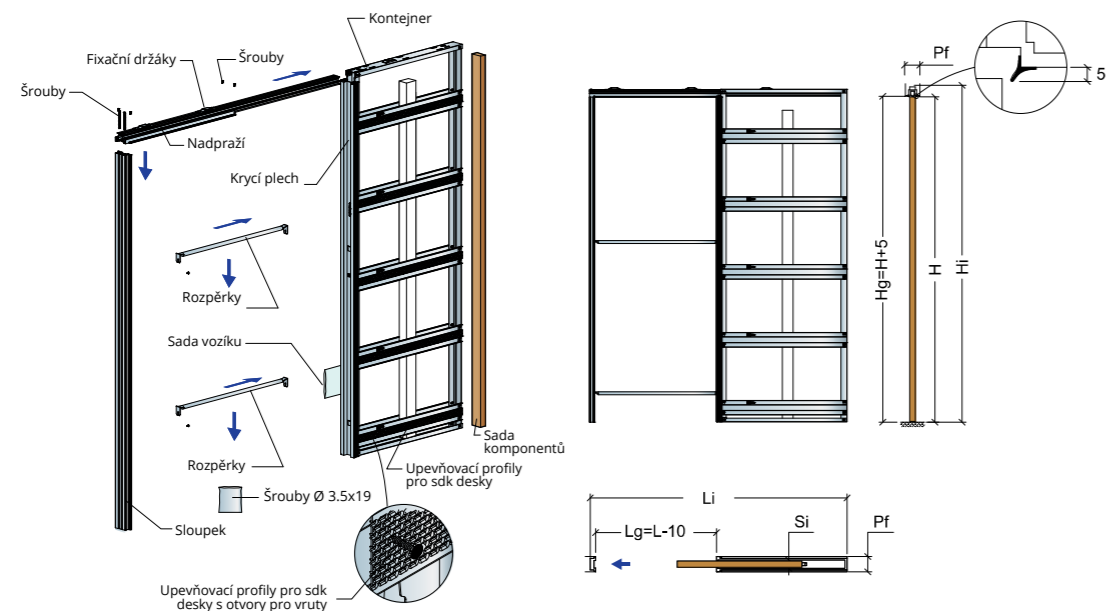

OPENBOX FIT

Pro sádkartonové stěny 100 mm - stavební pouzdro: pro konstrukci 75 mm + 1 deska 12,5 na každé straně

SVĚTLOST PRŮCHODU		REÁLNÁ SVĚTLOST		CELKOVÉ ROZMĚRY		ROZMĚRY KŘÍDLA		ŠÍŘKA KAPSY	HOTOVÁ STĚNA/ VNITŘNÍ PROSTOR
L	H	Lg	Hg*	Li	Hi	Lp	Hp	C	Pf / Si
600	2100	590	2105	1275	2170	615	2095	640	100/54
700		690		1475		715		740	
750		740		1575		765		790	
800		790		1675		815		840	
900		890		1875		915		940	
1000		990		2075		1015		1040	

* Před objednáním dveří je třeba na místě ověřit skutečný rozměr Hg.

1 SDK DESKA

Pro sádkartonové stěny 125 mm - stavební pouzdro: pro konstrukci 75 mm + 2 deska 12,5 na každé straně

SVĚTLOST PRŮCHODU		REÁLNÁ SVĚTLOST		CELKOVÉ ROZMĚRY		ROZMĚRY KŘÍDLA		ŠÍŘKA KAPSY	HOTOVÁ STĚNA/ VNITŘNÍ PROSTOR
L	H	Lg	Hg*	Li	Hi	Lp	Hp	C	Pf / Si
600	2100	590	2105	1275	2170	615	2095	640	125/69
700		690		1475		715		740	
750		740		1575		765		790	
800		790		1675		815		840	
900		890		1875		915		940	
1000		990		2075		1015		1040	

* Před objednáním dveří je třeba na místě ověřit skutečný rozměr Hg.

2 SDK DESKY