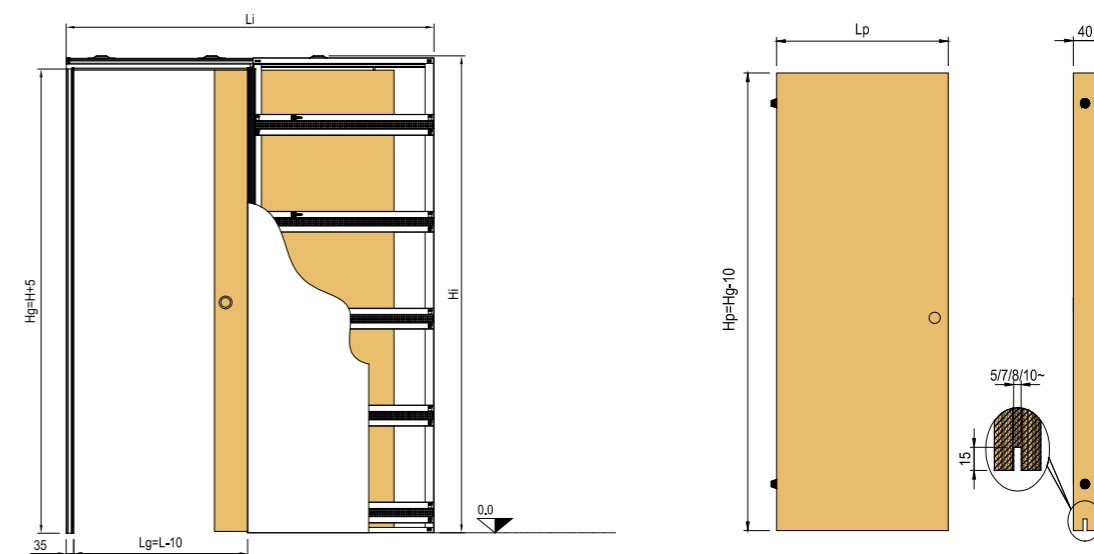

OPENBOX FIT

Pro sádkartonové stěny 100 mm - stavební pouzdro: pro konstrukci 75 mm + 1 deska 12,5 na každé straně

SVĚTLOST PRŮCHODU		REÁLNÁ SVĚTLOST		CELKOVÉ ROZMĚRY		ROZMĚRY KŘÍDLA		ŠÍŘKA KAPSY	HOTOVÁ STĚNA/ VNITŘNÍ PROSTOR
L	H	Lg	Hg*	Li	Hi	Lp	Hp	C	Pf / Si
600	2100	590	2105	1275	2170	615	2095	640	100/54
700		690		1475		715		740	
750		740		1575		765		790	
800		790		1675		815		840	
900		890		1875		915		940	
1000		990		2075		1015		1040	

* Před objednáním dveří je třeba na místě ověřit skutečný rozměr Hg.

1 SDK DESKA

Pro sádkartonové stěny 125 mm - stavební pouzdro: pro konstrukci 75 mm + 2 deska 12,5 na každé straně

SVĚTLOST PRŮCHODU		REÁLNÁ SVĚTLOST		CELKOVÉ ROZMĚRY		ROZMĚRY KŘÍDLA		ŠÍŘKA KAPSY	HOTOVÁ STĚNA/ VNITŘNÍ PROSTOR
L	H	Lg	Hg*	Li	Hi	Lp	Hp	C	Pf / Si
600	2100	590	2105	1275	2170	615	2095	640	125/69
700		690		1475		715		740	
750		740		1575		765		790	
800		790		1675		815		840	
900		890		1875		915		940	
1000		990		2075		1015		1040	

* Před objednáním dveří je třeba na místě ověřit skutečný rozměr Hg.

2 SDK DESKY