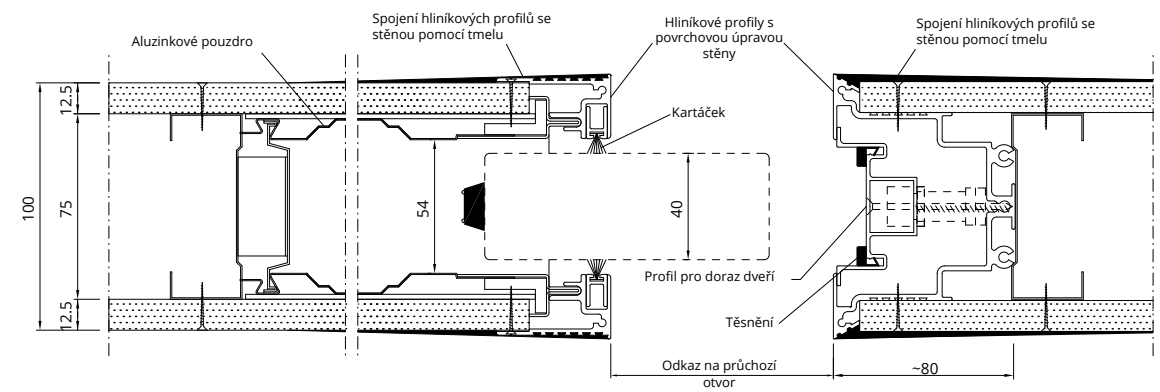

NA MÍRU

Skutečný průchozí otvor je na šířku snížen o 10 mm.

Systém Pro pro sádrokarton umožňuje instalaci dveřního panelu o maximální tloušťce 40 mm. Hliníkové profily vymezující světlost průchodu jak na šířku, tak i na výšku, pro finální sílu příčky 100 sdk, mají tloušťku 102 mm a musí být spojeny se stěnou vyhlazením.

Standardní výbava:

- nosnost vozíků kg 120 na křídlo
- přední zarážka ze surového hliníku k lakování
- těsnění a protiprachové kartáčky

Stavební pouzdra pro sádrokarton jsou určena pro desky o tloušťce 12,5 mm na každé straně.

PRO

Produkt je k dispozici pouze dle italských rozměrů šíře dveřního panelu.

Bezobložkové stavební pouzdro pro posuvné dveře pro zděnou příčku 105 mm

Bezobložkové stavební pouzdro pro posuvné dveře pro sádrokartonovou příčku 100 mm