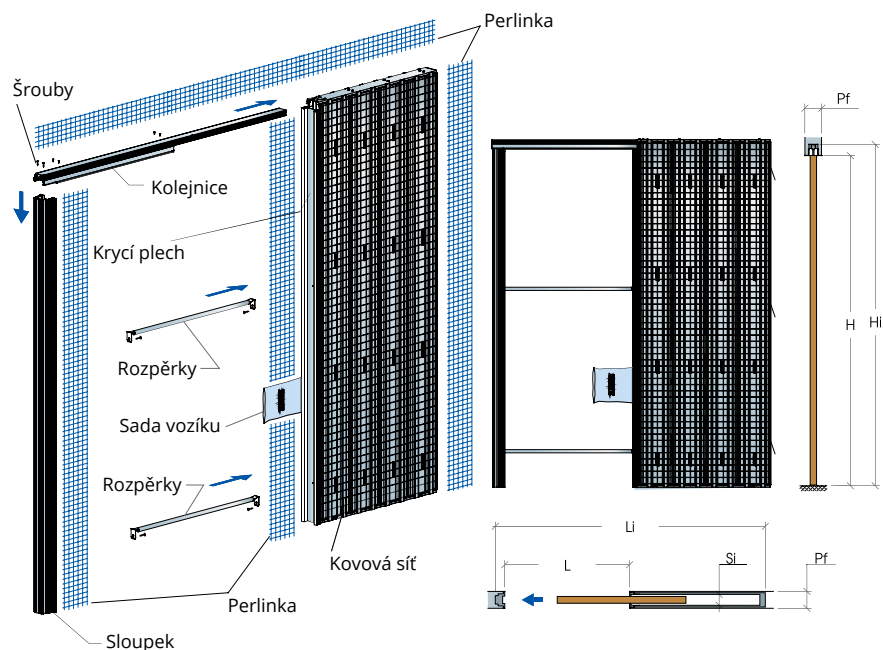

PRO

Produkt je k dispozici pouze dle italských rozměrů širší dveřního panelu.

STANDARD

Popis

- L = Šířka průchodu
- H = Výška průchodu
- Li = Celková šířka
- Hi = Celková výška
- Pf = Hotová stěna
- Si = Vnitřní prostor

SVĚTLOST PRŮCHODU		CELKOVÉ ROZMĚRY		HOTOVÁ STĚNA/VNITŘNÍ PROSTOR
L	H	Li	Hi	Pf / Si
600	2000/2100	1320	2105/2205	105/69
700		1520		
750		1620		
800		1720		
900		1920		
1000		2120		
1100		2320		
1200		2520		

STANDARD

Popis

- L = Šířka průchodu
- H = Výška průchodu
- Li = Celková šířka
- Hi = Celková výška
- Pf = Hotová stěna
- Si = Vnitřní prostor

SVĚTLOST PRŮCHODU		CELKOVÉ ROZMĚRY		HOTOVÁ STĚNA/VNITŘNÍ PROSTOR
L	H	Li	Hi	Pf / Si
600	2000/2100	1320	2105/2205	100/54
700		1520		
750		1620		
800		1720		
900		1920		
1000		2120		

NA MÍRU

Skutečný průchozí otvor je na šířku snížen o 10 mm.

Systém Pro pro sádrokarton umožňuje instalaci dveřního panelu o maximální tloušťce 40 mm. Hliníkové profily vymezující světlost průchodu jak na šířku, tak i na výšku, pro finální sílu příčky 100 sdk, mají tloušťku 102 mm a musí být spojeny se stěnou vyhlazením.