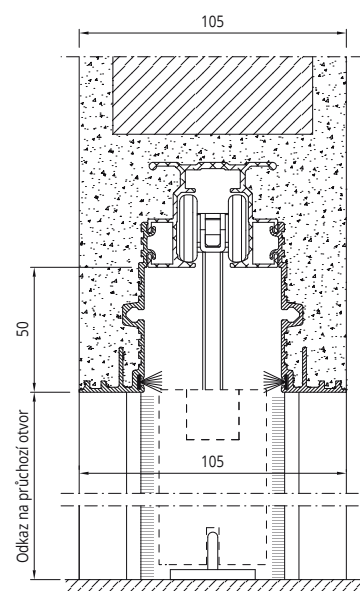

STANDARD

Popis

- L = Šířka průchodu
- H = Výška průchodu
- Li = Celková šířka
- Hi = Celková výška
- Pf = Hotová stěna
- Si = Vnitřní prostor

SVĚTLOST PRŮCHODU		CELKOVÉ ROZMĚRY		HOTOVÁ STĚNA/VNITŘNÍ PROSTOR
L	H	Li	Hi	Pf / Si
600	2000/2100	1320	2105/2205	100/54
700		1520		
750		1620		
800		1720		
900		1920		
1000		2120		

NA MÍRU

Skutečný průchozí otvor je na šířku snížen o 10 mm.

Systém Pro pro sádrokarton umožňuje instalaci dveřního panelu o maximální tloušťce 40 mm. Hliníkové profily vymezující světlost průchodu jak na šířku, tak i na výšku, pro finální sílu příčky 100 sdk, mají tloušťku 102 mm a musí být spojeny se stěnou vyhlazením.

PRO

Produkt je k dispozici pouze dle italských rozměrů šíře dveřního panelu.

Bezobložkové stavební pouzdro pro posuvné dveře pro zděnou příčku 105 mm

Bezobložkové stavební pouzdro pro posuvné dveře pro sádrokartonovou příčku 100 mm

Zděná příčka 105 mm

Sádrokartonová příčka 100 mm