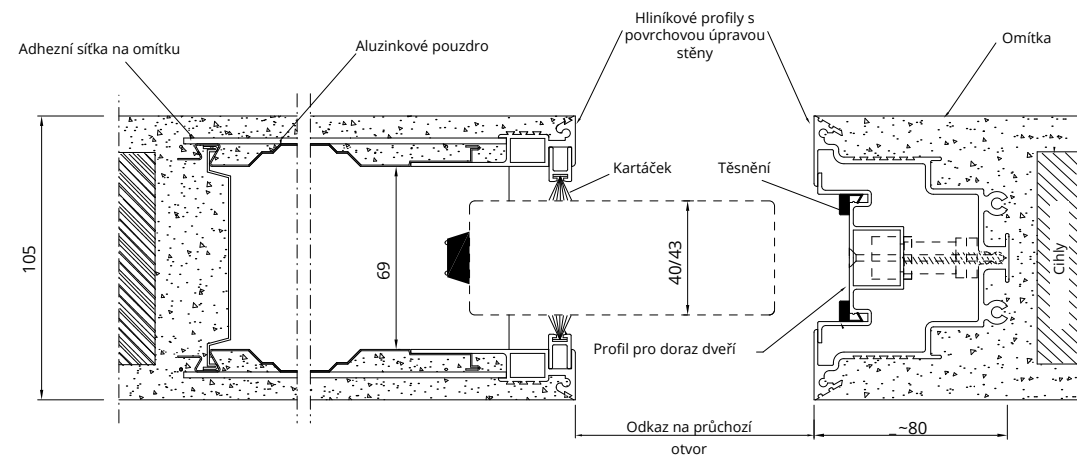

NA MÍRU

Skutečný průchozí otvor je na šířku snížen o 10 mm.

Systém Pro pro sádrokarton umožňuje instalaci dveřního panelu o maximální tloušťce 40 mm. Hliníkové profily vymezující světlost průchodu jak na šířku, tak i na výšku, pro finální sílu příčky 100 sdk, mají tloušťku 102 mm a musí být spojeny se stěnou vyhlazením.

Standardní výbava:

- nosnost vozíků kg 120 na křídlo
- přední zarážka ze surového hliníku k lakování
- těsnění a protiprachové kartáčky

Stavební pouzdra pro sádrokarton jsou určena pro desky o tloušťce 12,5 mm na každé straně.

PRO

Produkt je k dispozici pouze dle italských rozměrů šíře dveřního panelu.

Bezobložkové stavební pouzdro pro posuvné dveře pro zděnou příčku 105 mm

Bezobložkové stavební pouzdro pro posuvné dveře pro sádrokartonovou příčku 100 mm