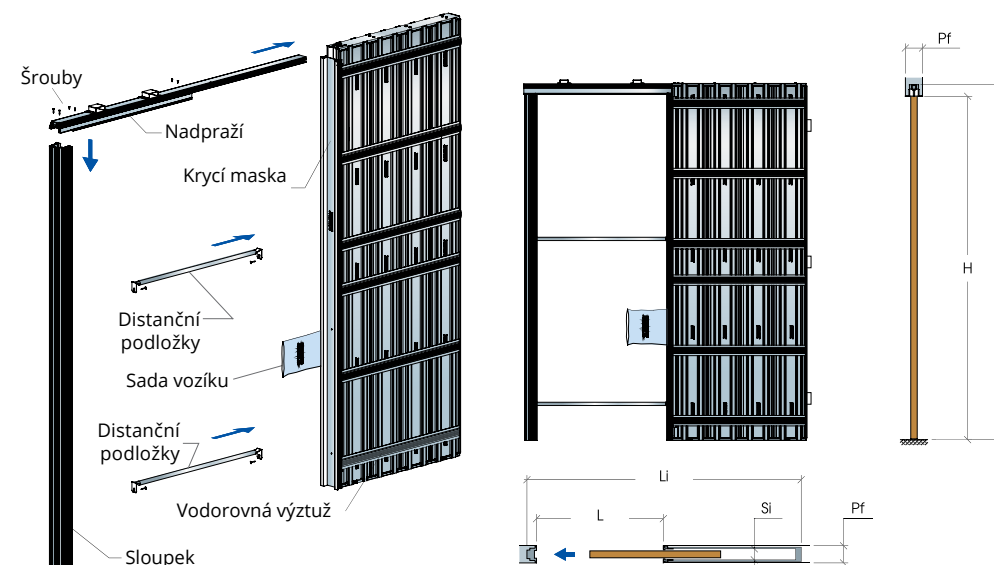

PRO

Produkt je k dispozici pouze dle italských rozměrů širší dveřního panelu.

STANDARD

Popis

- L = Šířka průchodu
- H = Výška průchodu
- Li = Celková šířka
- Hi = Celková výška
- Pf = Hotová stěna
- Si = Vnitřní prostor

SVĚTLOST PRŮCHODU		CELKOVÉ ROZMĚRY		HOTOVÁ STĚNA/VNITŘNÍ PROSTOR
L	H	Li	Hi	Pf / Si
600	2000/2100	1320	2105/2205	105/69
700		1520		
750		1620		
800		1720		
900		1920		
1000		2120		
1100		2320		
1200		2520		

STANDARD

Popis

- L = Šířka průchodu
- H = Výška průchodu
- Li = Celková šířka
- Hi = Celková výška
- Pf = Hotová stěna
- Si = Vnitřní prostor

SVĚTLOST PRŮCHODU		CELKOVÉ ROZMĚRY		HOTOVÁ STĚNA/VNITŘNÍ PROSTOR
L	H	Li	Hi	Pf / Si
600	2000/2100	1320	2105/2205	100/54
700		1520		
750		1620		
800		1720		
900		1920		
1000		2120		

NA MÍRU

Skutečný průchozí otvor je na šířku snížen o 10 mm.

Systém Pro pro sádrokarton umožňuje instalaci dveřního panelu o maximální tloušťce 40 mm. Hliníkové profily vymezující světlost průchodu jak na šířku, tak i na výšku, pro finální sílu příčky 100 sdk, mají tloušťku 102 mm a musí být spojeny se stěnou vyhlazením.