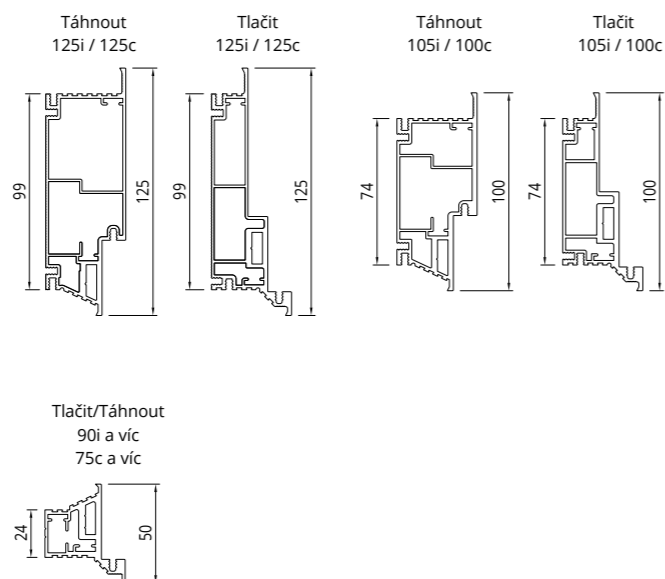

BEZOBLOŽKOVÉ

LAKOVANÉ - SENZA TRAVERSO

Popis

- L = Šířka průchodu
- H = Výška průchodu
- Li = Celková šířka
- Hi = Celková výška
- Pf = Hotová stěna
- Si = Vnitřní prostor

SVĚTLOST PRŮCHODU		CELKOVÉ ROZMĚRY		HOTOVÁ STĚNA/VNITŘNÍ PROSTOR
L	H	Li	Hi	Pf / Si
600÷1000	1800÷3000	692÷1092	1800÷3000	90 a víc Omitka/75 Sádrokarton
		690÷1090 (omitka)		105 Omitka/100 Sádrokarton
		682÷1082 (sádrokarton)		125 Omitka/125 Sádrokarton

Omitka 90 a víc - Sádrokarton 75

Omitka 105 - Sádrokarton 100

Omitka 125- Sádrokarton 125

BEZOBLOŽKOVÉ