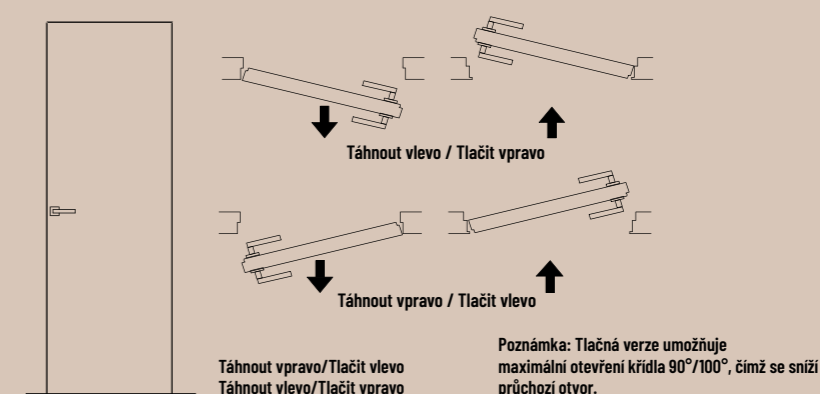

BEZOBLOŽKOVÉ

LAKOVANÉ - SENZA TRAVERSO

DVEŘE

Dveře s dutým jádrem s dorazem na 2 stranách, rám ze spárovaného smrku nebo masivního toulipier/jasanu a papírové jádro ve tvaru šestiúhelníku s voštinovou strukturou, potažené MDF deskou (Medium Density Fibreboard) dýhovanou přírodní jasanovou dýhou pro lakovaný jasanový povrch. Tloušťka dveří 50 mm s vodorovnou kresbou na horní straně a svislou kresbou na hranách pro povrchovou úpravu z lakovaného jasanu.

VERZE

MODELY

Celková tloušťka panelu

Výška kliky:
Hm=1030

TYPOLOGIE OBLOŽEK

Výrobek nevyžaduje obložku

STANDARDNÍ ROZMĚRY

- ŠÍŘKA (v mm) od 600 do 1000
- VÝŠKA (v mm) od 1800 do 3000

POVRCHOVÉ ÚPRAVY

1. Matně lakovaný jasan s otevřenými póry
   - Matný lak
   - Lesklý lak
   - Primer
2. Standardní barvy RAL1013/1015/9001/9002/9003/9010/9016/9018
   Úplná škála barev RAL je k dispozici na vyžádání.

TLOUŠŤKA STĚNY

Instalace dle zvolené skryté zárubně, libovolná tloušťka stěny uvedena v ceníku

PŘÍPRAVA PRO PŘÍSLUŠENSTVÍ
(SOUČÁSTÍ DODÁVKY)

1. Skryté panty, 3ks do výšky 2199, 4ks od výšky 2200 mm.
   - Příprava zámků*
   - Frézování pro dorazové těsnění
   - Rovnací lišta uvnitř panelu pro výšky nad 2100
2. *otvor na klíč se vyrábí pouze na vyžádání

ZPŮSOB ZAVÍRÁNÍ

1. Pouze příprava (dlabání) pro:
2. magnetický zámek (klíč, wc zámek, cylindrická vložka)
   - magnet
   - magnet + otvor pro zápusťné madlo
   - predispozice zapuštěných zavíračů dveří
3. *K dispozici pouze pro křídla matně lakovaná nebo v provedení Primer