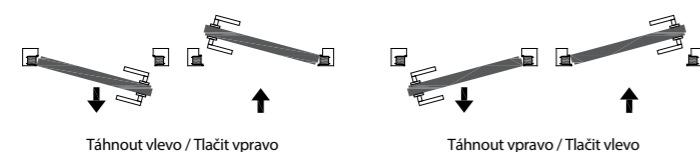

Omitka 90 a víc - Sádrokarton 75