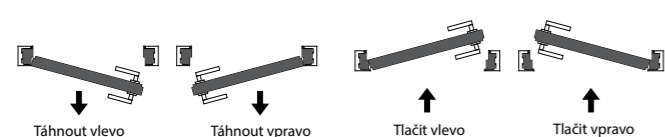

Omitka 105 - Sádrokarton 100