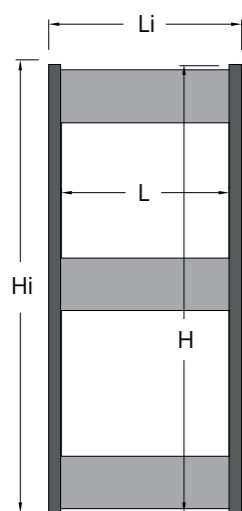

## DVEŘE

Dveře s dutým jádrem s dorazem na 2 stranách, rám ze spárovaného smrku nebo masivního toulipier/jasanu a papírové jádro ve tvaru šestiúhelníku s voštinovou strukturou, potažené MDF deskou (Medium Density Fibreboard) dýhovanou přírodní jasanovou dýhou pro lakovaný jasanový povrch. Tloušťka dveří 50 mm s vodorovnou kresbou na horní straně a svislou kresbou na hranách pro povrchovou úpravu z lakovaného jasanu.

## STANDARDNÍ ROZMĚRY

- ŠÍŘKA (v mm) od 600 do 1000
- VÝŠKA (v mm) od 1800 do 3000

## TLOUŠŤKA STĚNY

Instalace dle zvolené skryté zárubně, libovolná tloušťka stěny uvedena v ceníku

PŘÍPRAVA PRO PŘÍSLUŠENSTVÍ  
(SOUČÁSTÍ DODÁVKY)

- Skryté panty, 3ks do výšky 2199, 4ks od výšky 2200 mm.
  - Příprava zámků\*
  - Frézování pro dorazové těsnění
  - Rovnací lišta uvnitř panelu pro výšky nad 2100
- \*otvor na klíč se vyrábí pouze na vyžádání

# LAKOVANÉ - SENZA TRAVERSO

**Popis**

- L = Šířka průchodu
- H = Výška průchodu
- Li = Celková šířka
- Hi = Celková výška
- Pf = Hotová stěna
- Si = Vnitřní prostor

SVĚTLOST PRŮCHODU		CELKOVÉ ROZMĚRY		HOTOVÁ STĚNA/VNITŘNÍ PROSTOR
L	H	Li	Hi	Pf / Si
600÷1000	1800÷3000	692÷1092	1800÷3000	90 a víc Omitka/75 Sádrokarton
		690÷1090 (omitka)		105 Omitka/100 Sádrokarton
		682÷1082 (sádrokarton)		125 Omitka/125 Sádrokarton