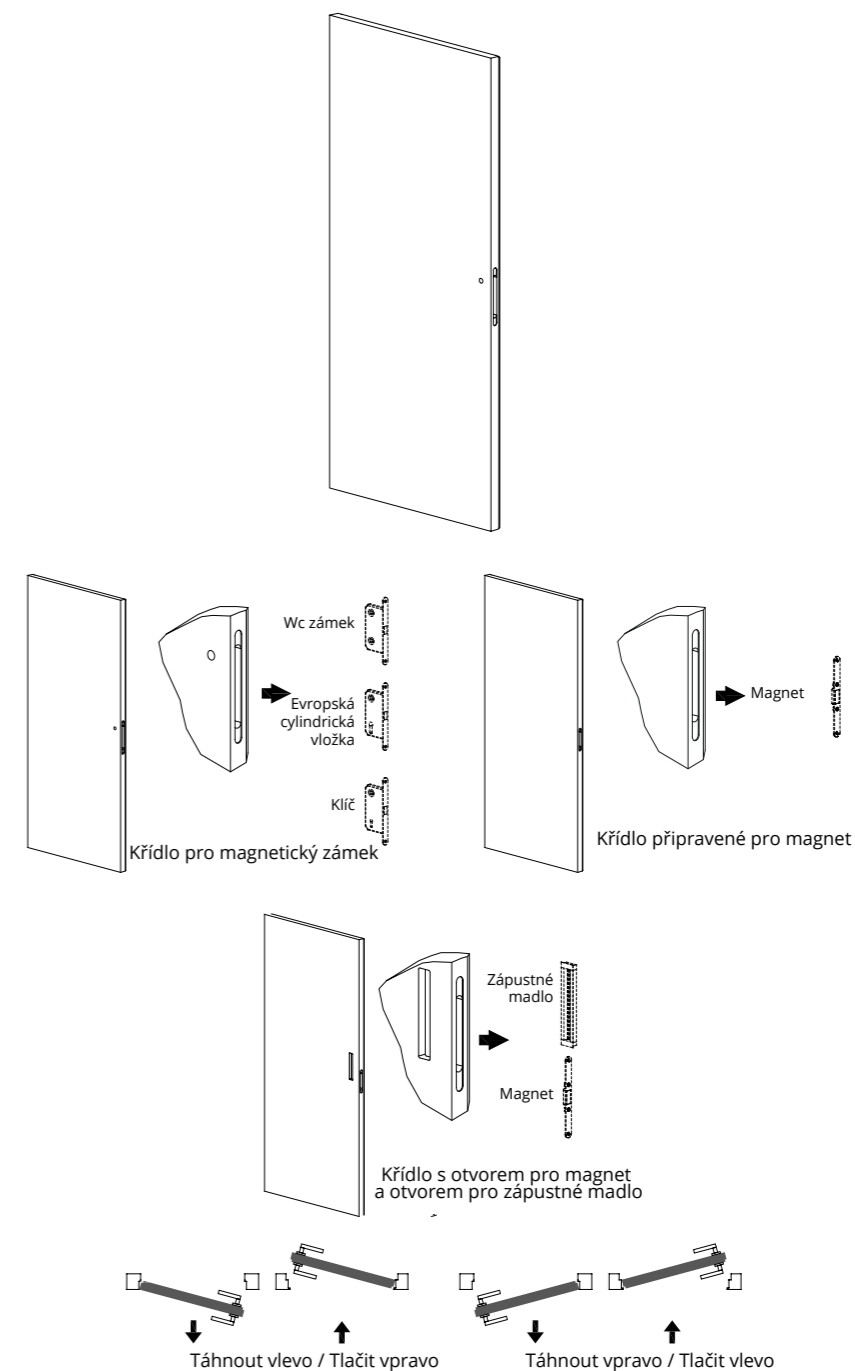

## STANDARDNÍ ROZMĚRY

- ŠÍŘKA (v mm) od 600 do 1000
- VÝŠKA (v mm) od 1800 do 3000

# LAKOVANÉ - SENZA TRAVERSO

**Popis**

- L = Šířka průchodu
- H = Výška průchodu
- Li = Celková šířka
- Hi = Celková výška
- Pf = Hotová stěna
- Si = Vnitřní prostor

SVĚTLOST PRŮCHODU		CELKOVÉ ROZMĚRY		HOTOVÁ STĚNA/VNITŘNÍ PROSTOR
L	H	Li	Hi	Pf / Si
600÷1000	1800÷3000	692÷1092	1800÷3000	90 a víc Omitka/75 Sádrokarton
		690÷1090 (omitka)		105 Omitka/100 Sádrokarton
		682÷1082 (sádrokarton)		125 Omitka/125 Sádrokarton

**Omitka 90 a víc - Sádrokarton 75**

**Omitka 105 - Sádrokarton 100**

**Omitka 125- Sádrokarton 125**

BEZOBLOŽKOVÉ

# LAKOVANÉ - SENZA TRAVERSO

**SVĚTLOST PRŮCHODU**

L	H
600 ÷ 1000	1800 ÷ 3000

\* K dispozici pouze pro křídla matně lakovaná nebo v provedení Prímer. Před objednáním dveří je nutné zkontrolovat, zda objednaná velikost skryté zárubně odpovídá skutečnému rozměru průchozího otvoru provedenému na místě po instalaci.