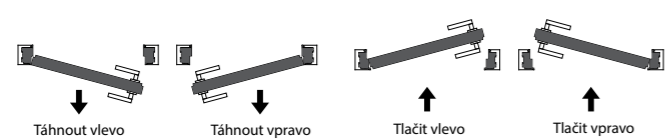

Omitka 125- Sádrokarton 125

BEZOBLOŽKOVÉ