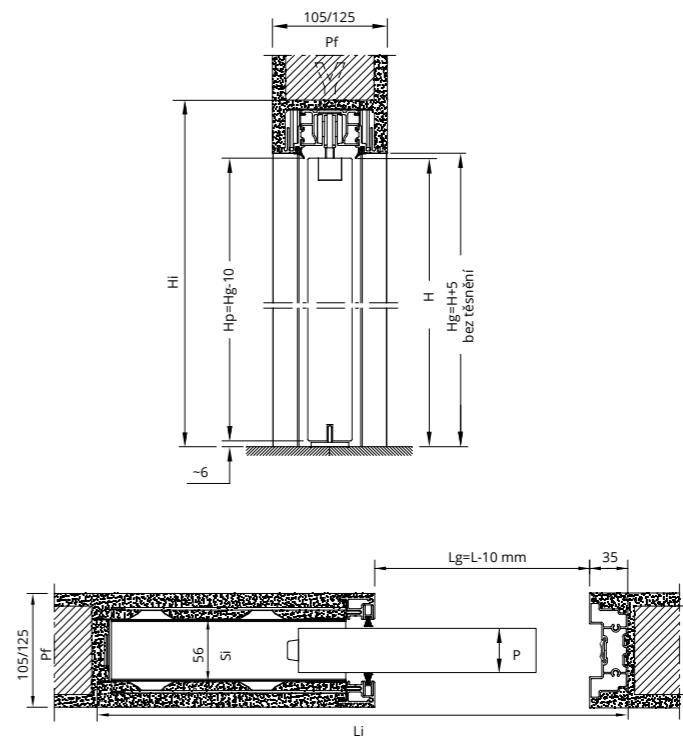

# TECHZERO

Produkt je k dispozici pouze dle italských rozměrů šíře dveřního panelu.

## VÝŠKA 2100

SVĚTLOST PRŮCHODU		REÁLNÁ SVĚTLOST PRŮCHODU		CELKOVÉ ROZMĚRY		HOTOVÁ STĚNA/ VNITŘNÍ PROSTOR	ROZMĚRY KŘÍDLA		SÍLA HRUBÉ PŘÍČKY	MAX. TLOUŠŤKA KŘÍDLA
L	H	Lg	Hg	Li	Hi	Pf / Si	Lp	Hp	F/O	P
600	2100	590	2105	1280	2170	105i/56 125i/56 100c/56 125c-2L/56	615	Hg* -10 mm	zděné 80 zděné 100 rastr 75 rastr 75	40
700		690		1480			715			
800		790		1680			815			
900		890		1880			915			
1000		990		2080			1015			

\* výška od podlahy ke kolejnici bez těsnění (v případě, že je stavební pouzdro instalováno na úroveň čisté podlahy: Hg\* = Hg)

## VÝŠKA 2400

SVĚTLOST PRŮCHODU		REÁLNÁ SVĚTLOST PRŮCHODU		CELKOVÉ ROZMĚRY		HOTOVÁ STĚNA/ VNITŘNÍ PROSTOR	ROZMĚRY KŘÍDLA		SÍLA HRUBÉ PŘÍČKY	MAX. TLOUŠŤKA KŘÍDLA
L	H	Lg	Hg	Li	Hi	Pf / Si	Lp	Hp	F/O	P
600	2400	590	2405	1280	2470	105i/56 125i/56 125c-2L/56	615	Hg* -10 mm	zděné 80 rastr 75 rastr 75	40
700		690		1480			715			
800		790		1680			815			
900		890		1880			915			
1000		990		2080			1015			