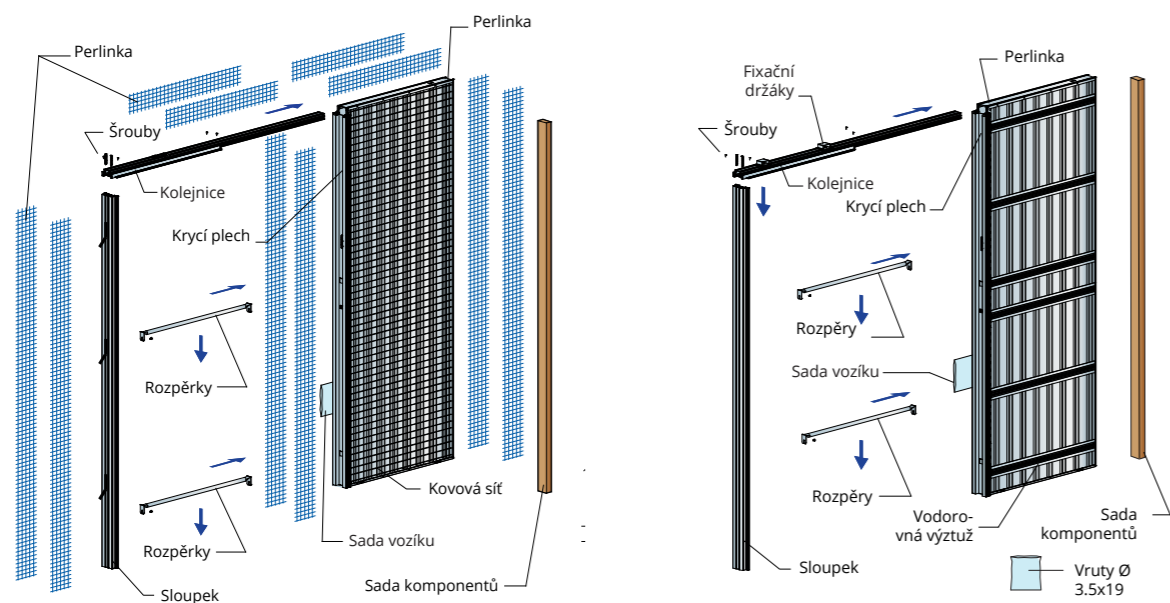

# TECHZERO

Produkt je k dispozici pouze dle italských rozměrů šíře dveřního panelu.

## VÝŠKA 2100

SVĚTLOST PRŮCHODU		REÁLNÁ SVĚTLOST PRŮCHODU		CELKOVÉ ROZMĚRY		HOTOVÁ STĚNA/ VNITŘNÍ PROSTOR	ROZMĚRY KŘÍDLA		SÍLA HRUBÉ PŘÍČKY	MAX. TLOUŠŤKA KŘÍDLA
L	H	Lg	Hg	Li	Hi	Pf / Si	Lp	Hp	F/O	P
600	2100	590	2105	1280	2170	105i/56 125i/56 100c/56 125c-2L/56	615	Hg* -10 mm	zděné 80 zděné 100 rastr 75 rastr 75	40
700		690		1480			715			
800		790		1680			815			
900		890		1880			915			
1000		990		2080			1015			

\* výška od podlahy ke kolejnici bez těsnění (v případě, že je stavební pouzdro instalováno na úroveň čisté podlahy: Hg\* = Hg)

## VÝŠKA 2400

SVĚTLOST PRŮCHODU		REÁLNÁ SVĚTLOST PRŮCHODU		CELKOVÉ ROZMĚRY		HOTOVÁ STĚNA/ VNITŘNÍ PROSTOR	ROZMĚRY KŘÍDLA		SÍLA HRUBÉ PŘÍČKY	MAX. TLOUŠŤKA KŘÍDLA
L	H	Lg	Hg	Li	Hi	Pf / Si	Lp	Hp	F/O	P
600	2400	590	2405	1280	2470	105i/56 125i/56 125c-2L/56	615	Hg* -10 mm	zděné 80 rastr 75 rastr 75	40
700		690		1480			715			
800		790		1680			815			
900		890		1880			915			
1000		990		2080			1015			