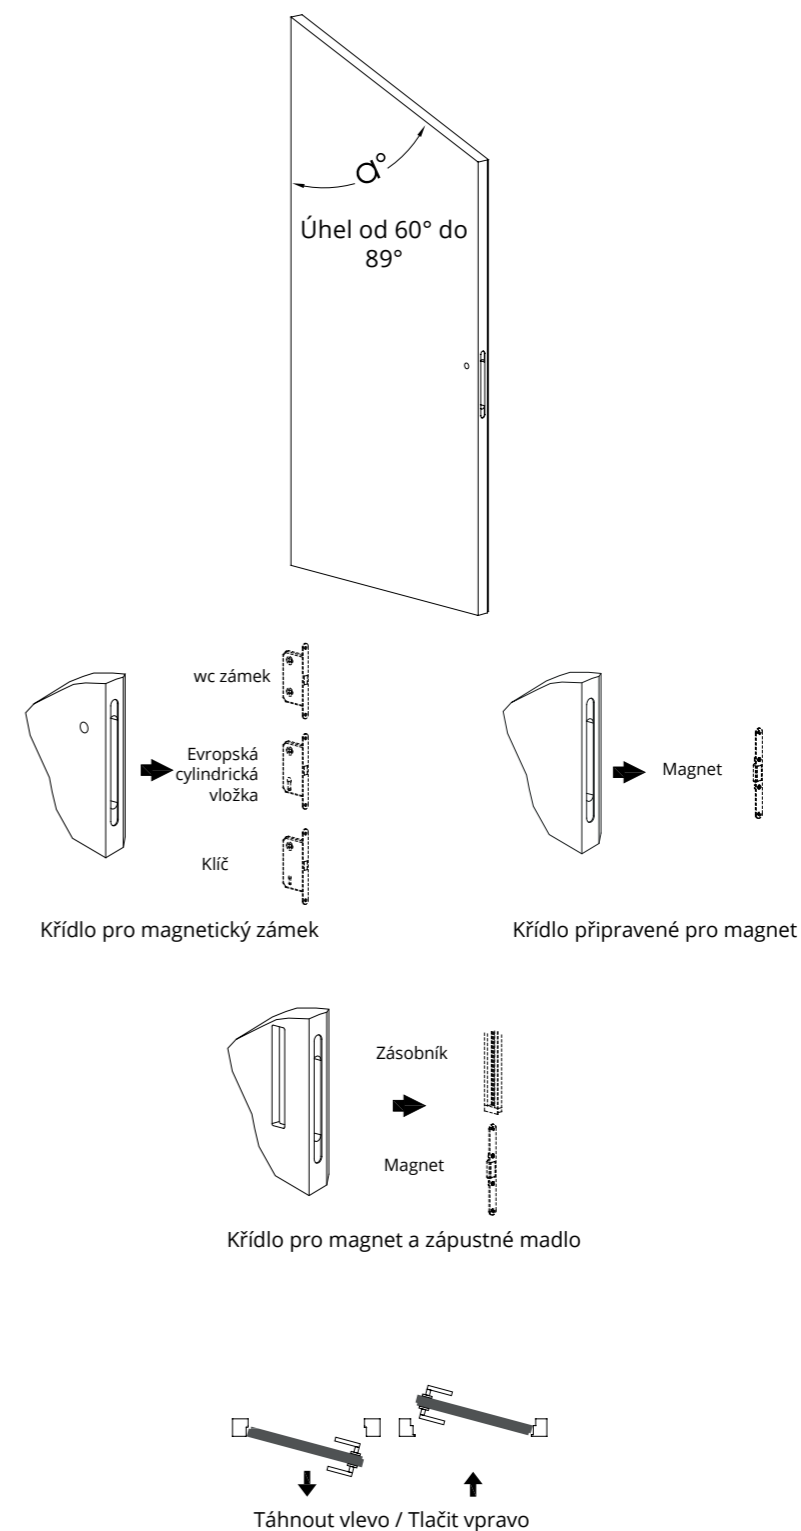

ZPŮSOB ZAVÍRÁNÍ

- Pouze příprava (dlabání) pro:
- magnetický zámek (klíč, wc zámek, cylindrická vložka)
 - magnet
 - magnet + otvor zápusné madlo
- *K dispozici pouze pro křídla matně lakovaná nebo v provedení Primer

BEZBLOŽKOVÉ

LAKOVANÉ - TRAPEZOIDALE

Popis

- L = Šířka průchodu
- H = Výška průchodu
- Li = Celková šířka
- Hi = Celková výška
- Pf = Hotová stěna
- Si = Vnitřní prostor

SVĚTLOST PRŮCHODU		CELKOVÉ ROZMĚRY		HOTOVÁ STĚNA/VNITŘNÍ PROSTOR
L	H	Li	Hi*	Pf / Si
600÷1000	1800÷2700	690÷1090 Omitka 682÷1082 Sádrokarton	1870÷2870	105 Omitka 100 Sádrokarton

* Maximální plocha pod úhlem 60°

Vzhledem ke zvláštním vlastnostem skryté zárubně je nezbytné jej kombinovat se specifickým kováním.

BEZBLOŽKOVÉ

LAKOVANÉ - TRAPEZOIDALE

SVĚTLOST PRŮCHODU

L	H
600 ÷ 1000	1800 ÷ 2700