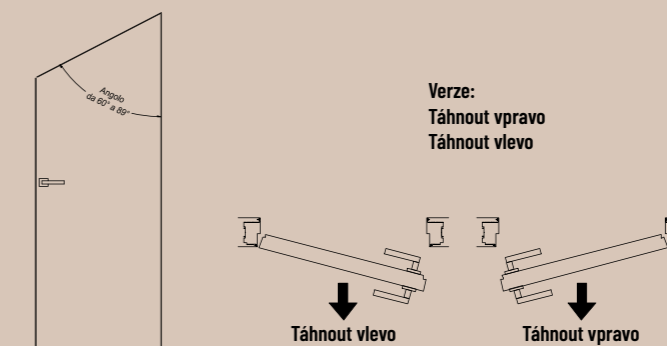

BEZOBLOŽKOVÉ

LAKOVANÉ - TRAPEZOIDALE

DVEŘE

Dveře s dutým jádrem s dorazem na 3 stranách, rám ze spárovaného smrku nebo masivního toulipier/jasanu a papírové jádro ve tvaru šestiúhelníku s voštinovou strukturou, potažené MDF deskou (Medium Density Fibreboard) dýhovanou přírodní jasanovou dýhou pro lakovaný jasanový povrch. Tloušťka dveří 50 mm s vodorovnou kresbou na horní straně a svislou kresbou na hranách pro povrchovou úpravu z lakovaného jasanu.

VERZE

MODELY

Celková tloušťka panelu je 50 mm
K prodeji pouze se skrytou zárubní.

Výška kliky:
Hm=1035

TYPOLOGIE OBLOŽEK

výrobek nevyžaduje obložku

STANDARDNÍ ROZMĚRY

- ŠÍŘKA (v mm) od 600 do 1000
- VÝŠKA (v mm) od 1800 do 2700