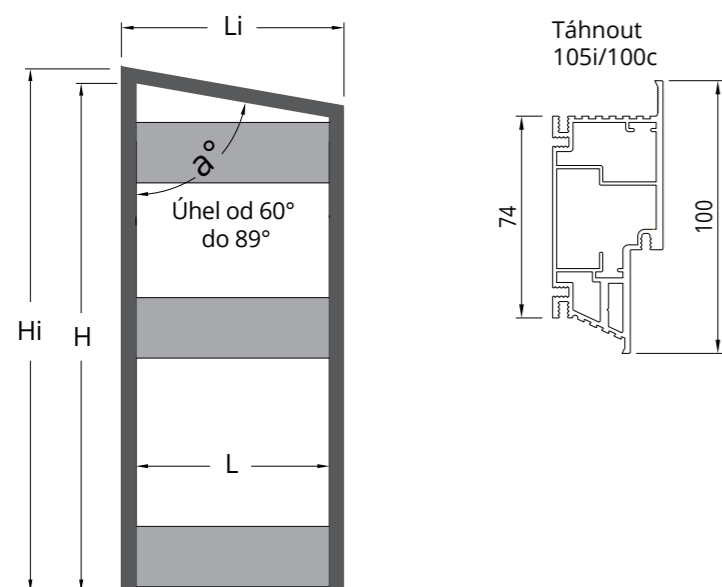

VERZE

MODELY

Celková tloušťka panelu je 50 mm
K prodeji pouze se skrytou zárubní.

Výška kliky:
Hm=1035

TYPOLOGIE OBLOŽEK

výrobek nevyžaduje obložku

STANDARDNÍ ROZMĚRY

- ŠÍŘKA (v mm) od 600 do 1000
- VÝŠKA (v mm) od 1800 do 2700

TLOUŠŤKA STĚNY

Instalace na vyhrazený rám, libovolná tloušťka stěny uvedená v ceníku

PŘÍPRAVA PRO PŘÍSLUŠENSTVÍ
(SOUČÁSTÍ DODÁVKY)

- Skryté panty, 3ks do výšky 2199, 4ks od výšky 2200 mm.
 - Příprava zámků*
 - Frézování pro dorazové těsnění
- *otvor na klíč se vyrábí pouze na vyžádání

BEZBLOŽKOVÉ

LAKOVANÉ - TRAPEZOIDALE

Popis

- L = Šířka průchodu
- H = Výška průchodu
- Li = Celková šířka
- Hi = Celková výška
- Pf = Hotová stěna
- Si = Vnitřní prostor

SVĚTLOST PRŮCHODU		CELKOVÉ ROZMĚRY		HOTOVÁ STĚNA/VNITŘNÍ PROSTOR
L	H	Li	Hi*	Pf / Si
600÷1000	1800÷2700	690÷1090 Omitka 682÷1082 Sádrokarton	1870÷2870	105 Omitka 100 Sádrokarton