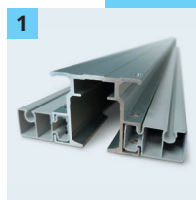

LÍNEA TECH

OPENBOX

El primer armazón Scrigno con estructura abierta.

Un producto ligero, pero a la vez sólido y resistente. OpenBox es un producto duradero, en el que se pueden instalar accesorios de una manera rápida y sencilla.

En una palabra, SMART.

LÍNEA TECH

OPENBOX

Disponible en versión premontada o en kit

GUIA DOBLE NIVEL

Facilmente accesible para mantenimiento y/o instalación accesorios.

SISTEMA FIJACIÓN GUIA

Patentada por Scrigno, permite una facil fijación de la guia.

10 REFUERZOS MICRO PERFORADOS

Refuerzos horizontales micro perforados que permiten la fijación de los tornillos de manera rapida.

SISTEMA DE FIJACIÓN REFUERZOS HORIZONTALES

Exclusivo sistema de fijación de los refuerzos horizontales al marco del armazón que permite una fijación rapida y sencilla gracias a la presencia de pletinas flexibles.