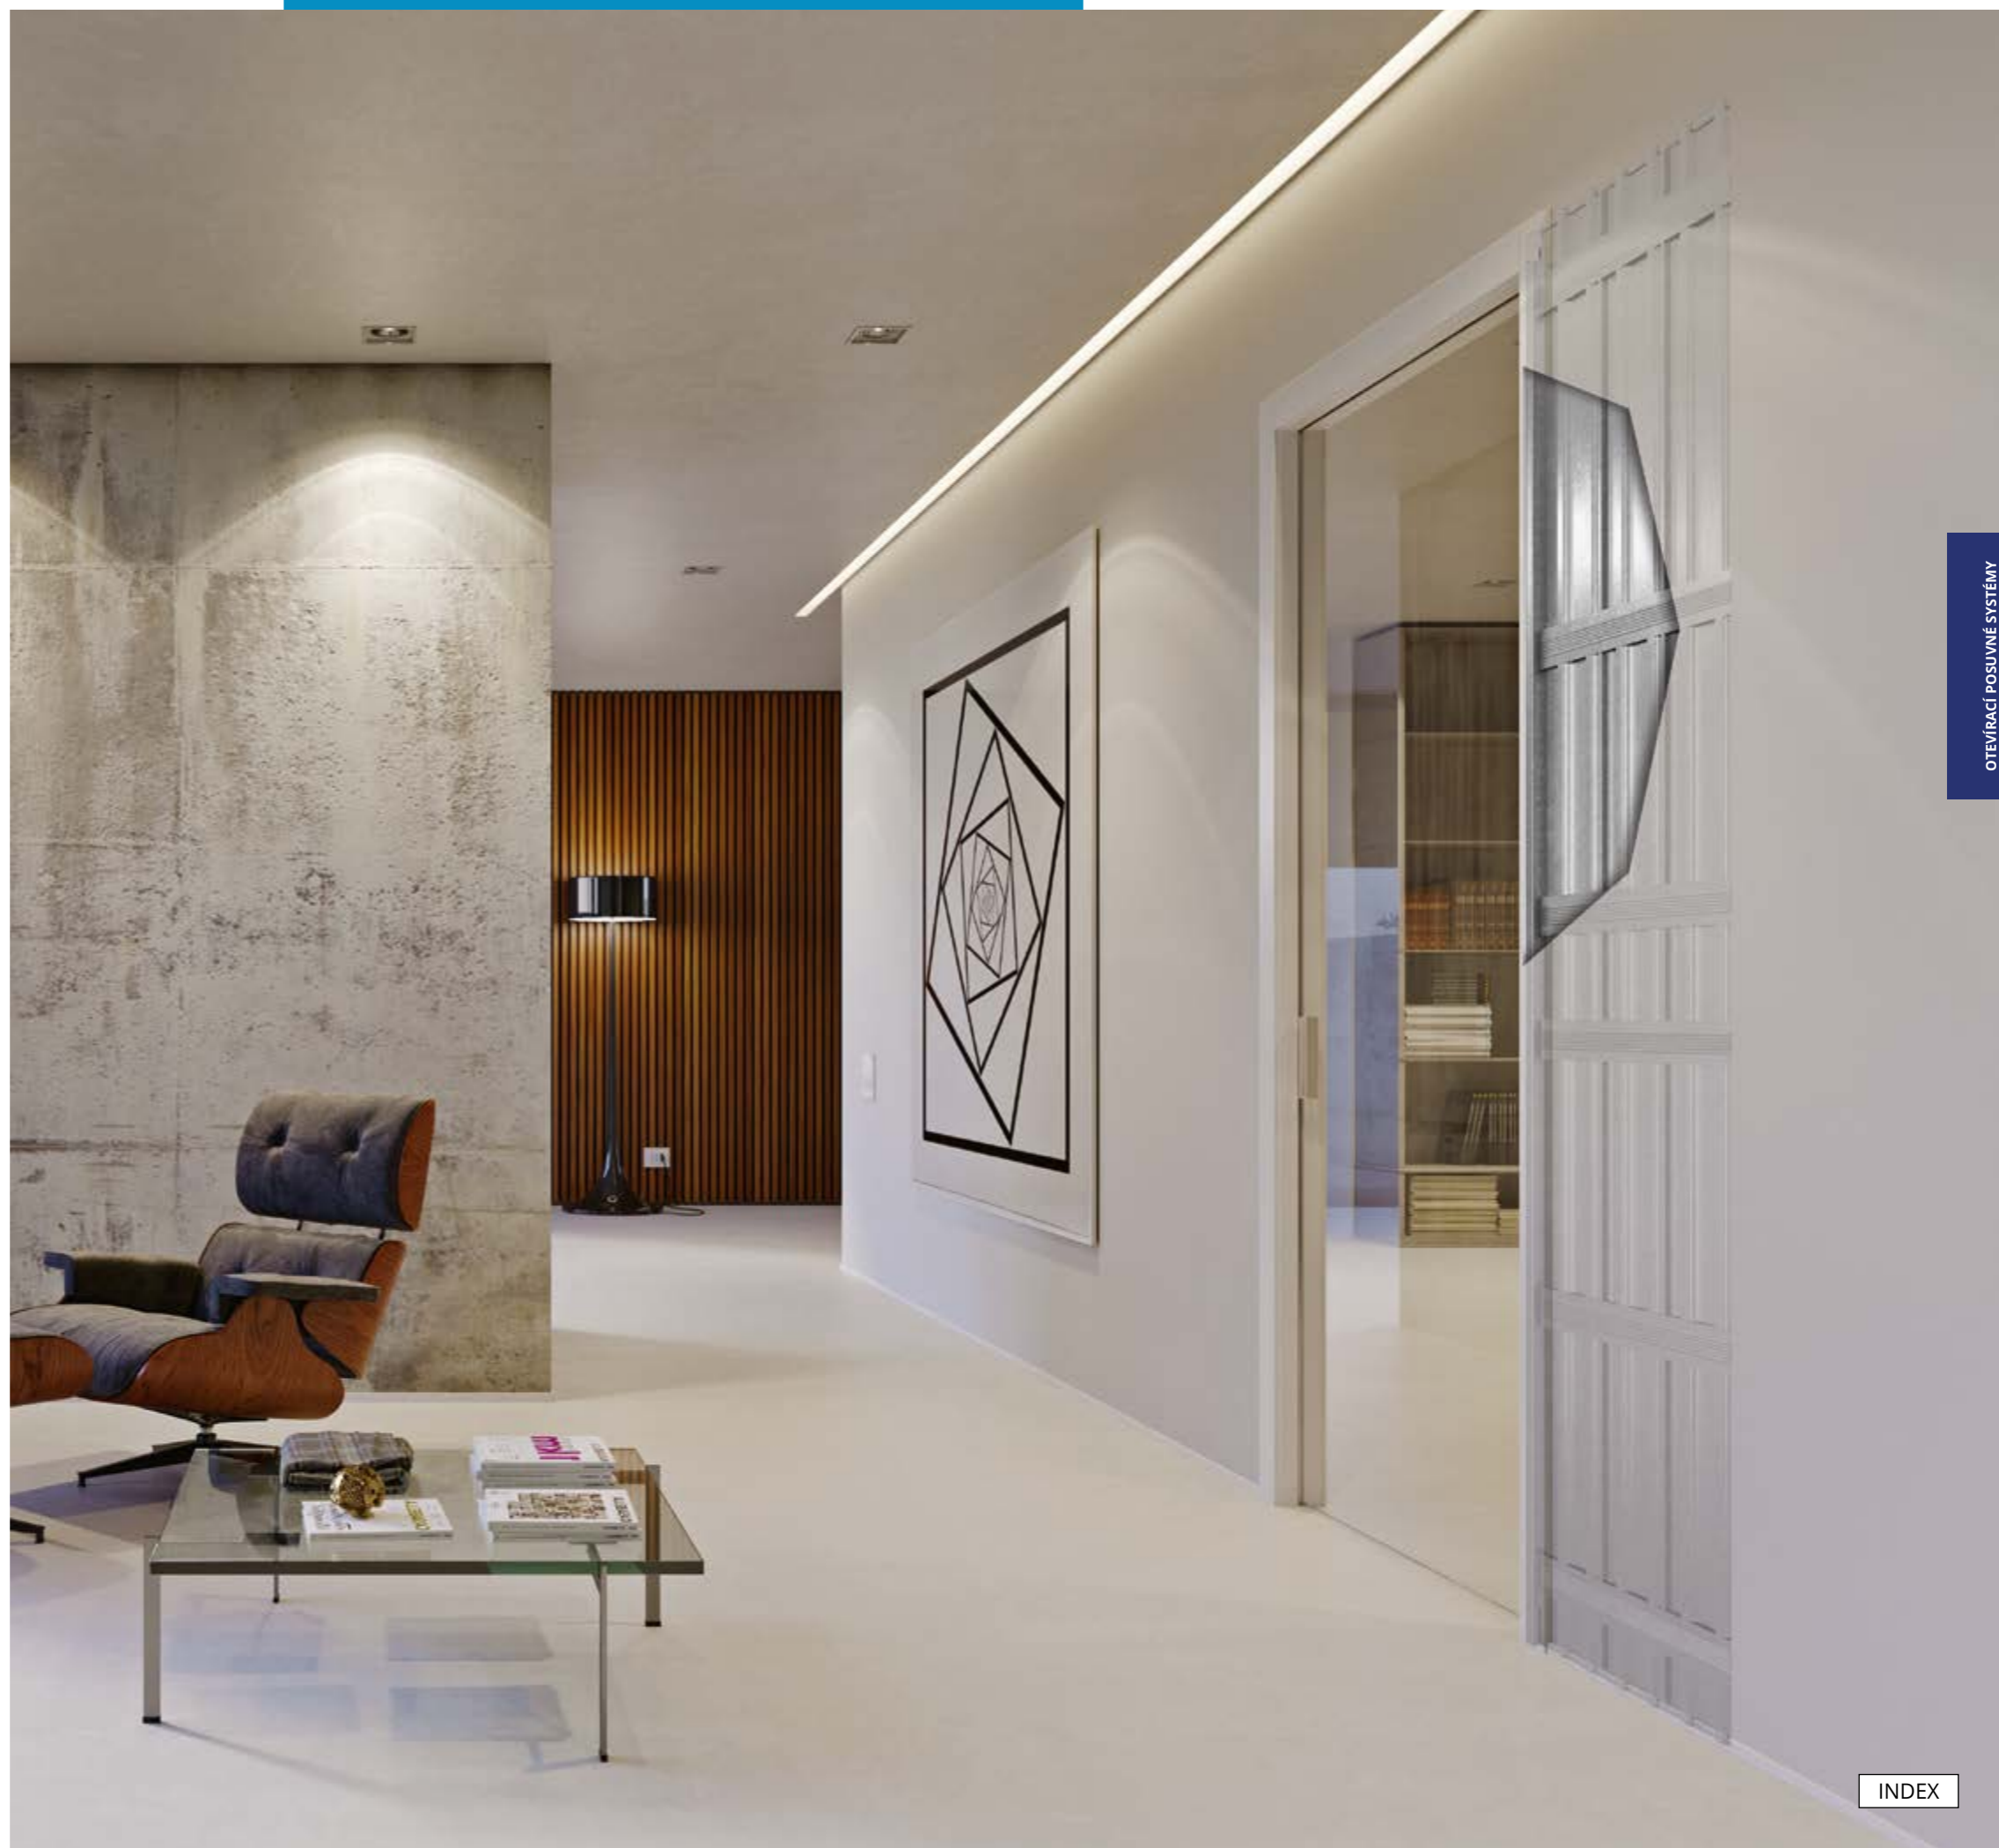

Magnifico je zárubňou s pasívnou magnetickou levitací. Jej plynulosť a nízka hlučnosť sú jedinečné na trhu a to vďaka magnetom, ktoré eliminujú akékoľvek trenie. Pohyby sú bez námahy, plynulé a komfortné v maximálnej miere. Mimoriadne odolná a trvanlivá. Štýl, ktorý myšlienku o priestore obráti hore nohami.