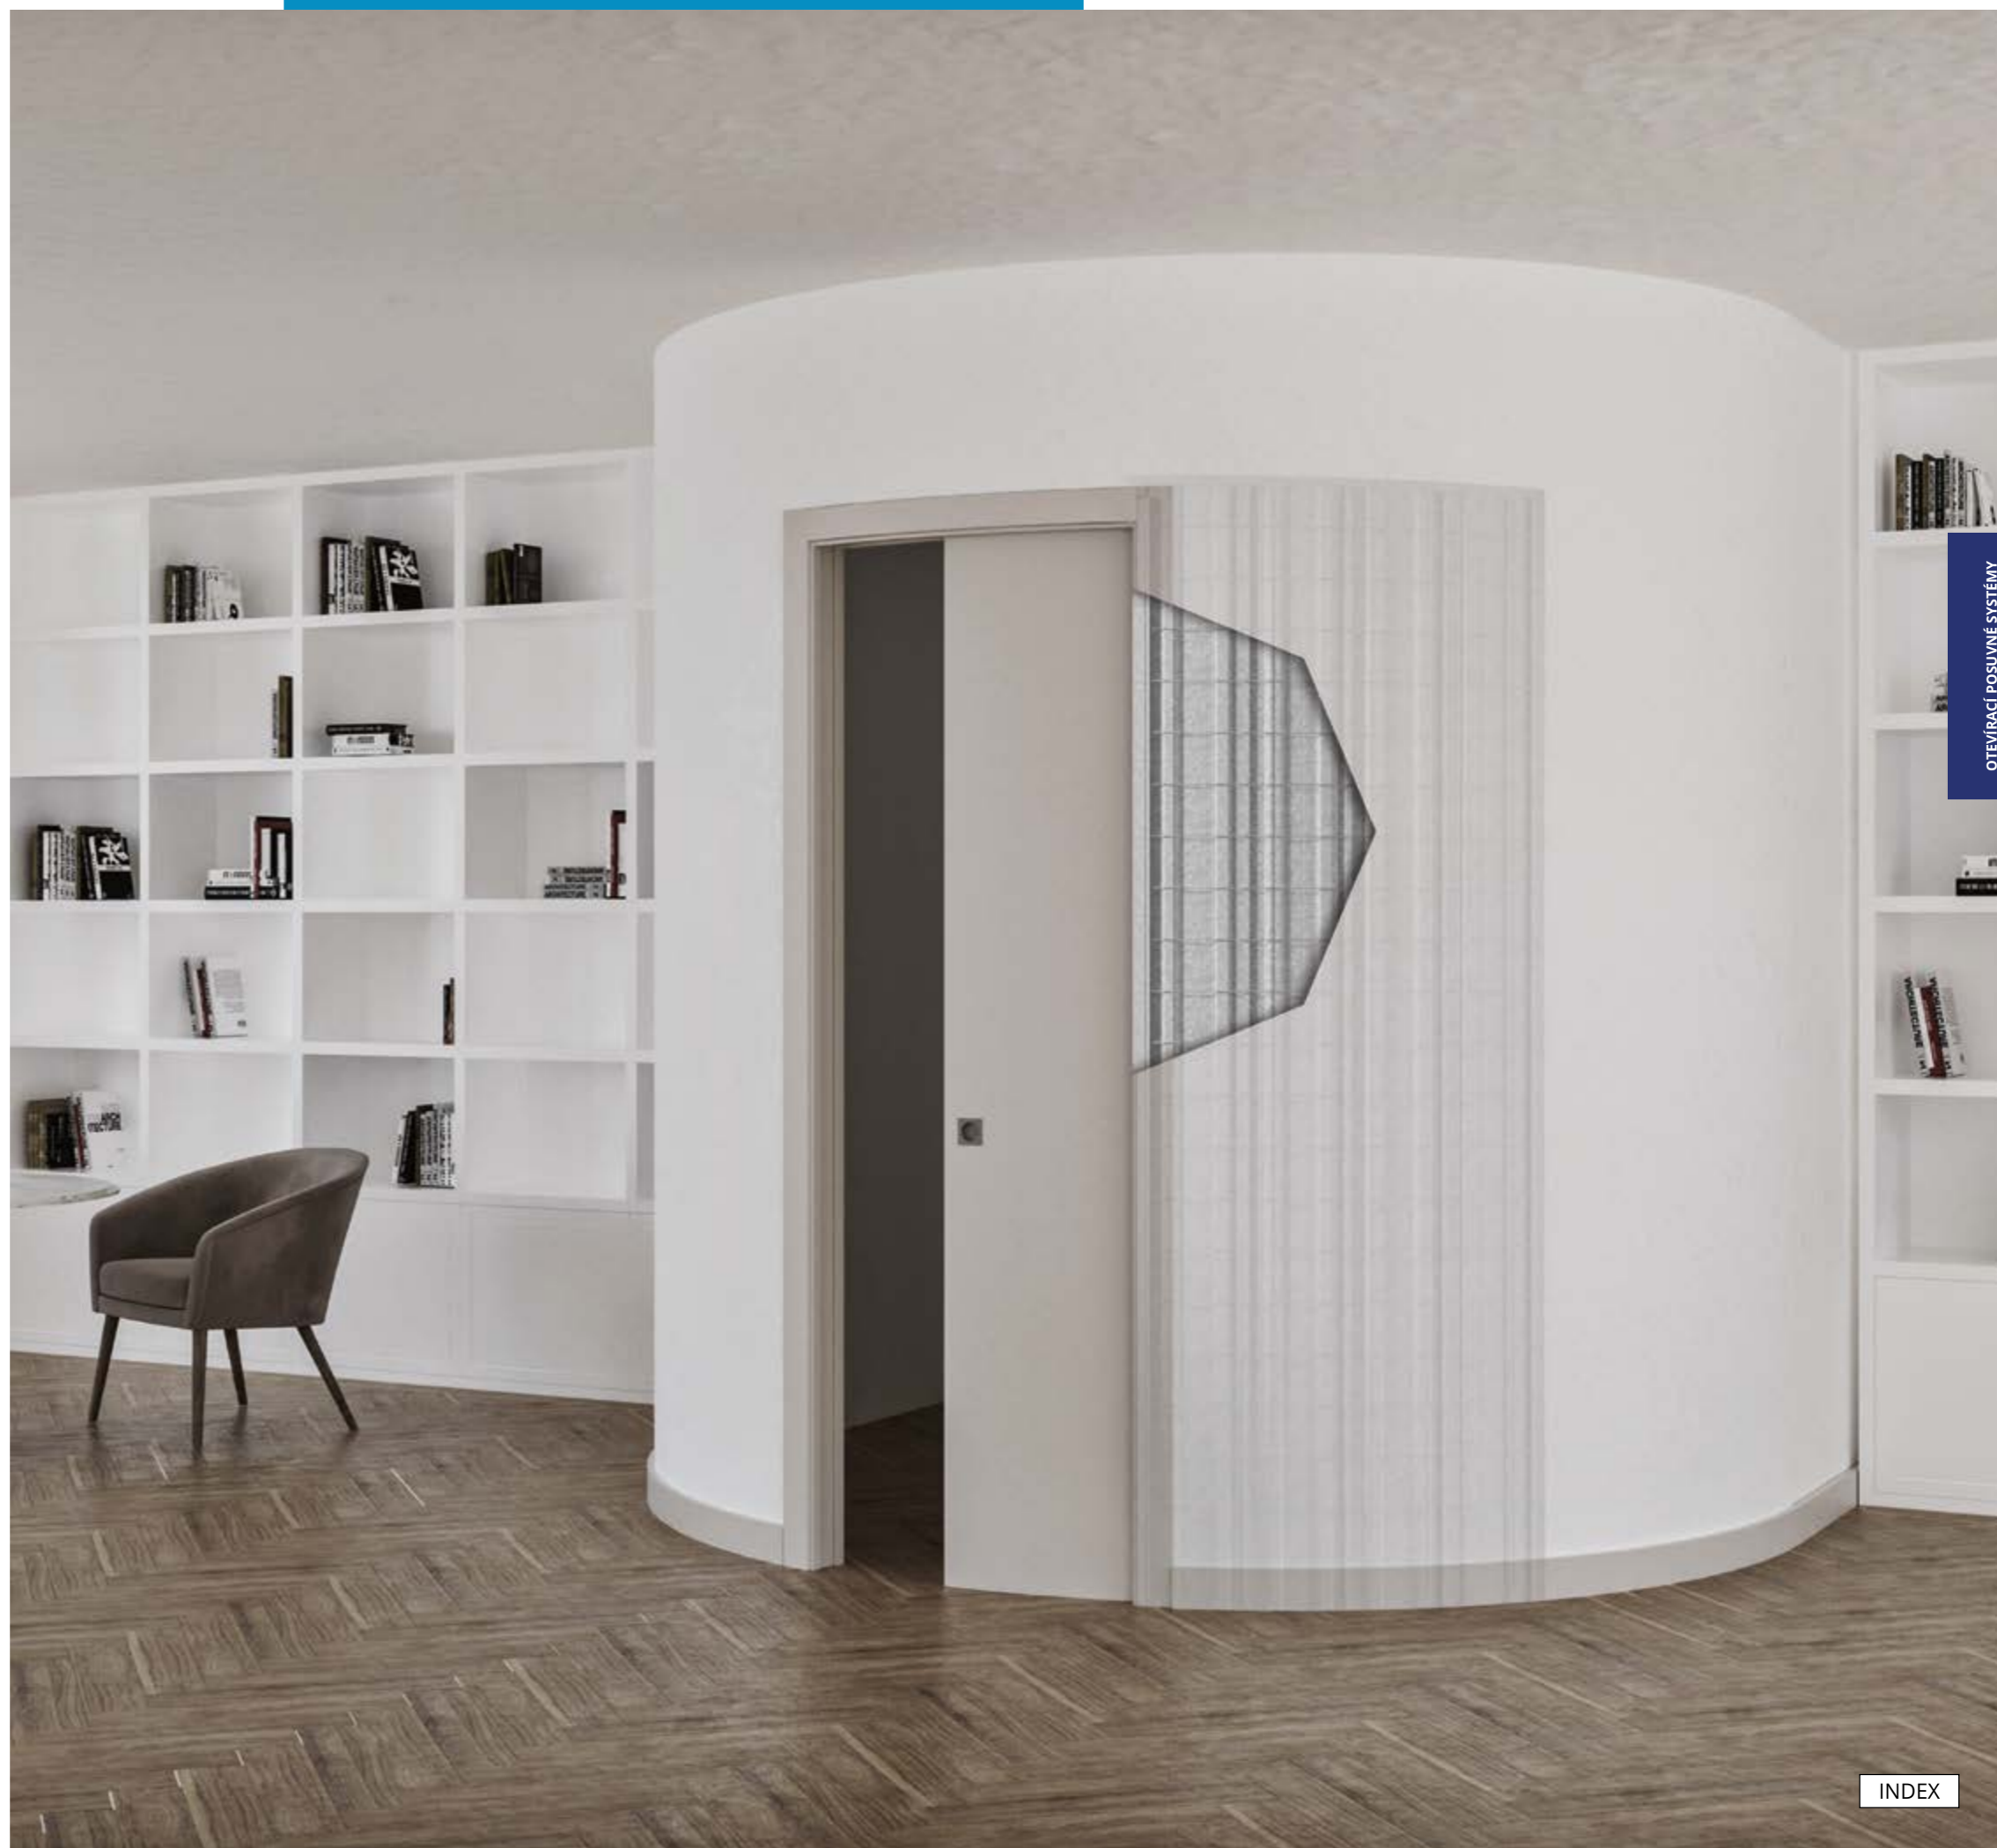

ŘADA PLATINUM SÉRIA PLATINUM

ORBITALE

Orbitale je neuvěřitelné stavební pouzdro, které umožňuje instalaci posuvných interiérových dveří do zakřivené stěny. Je jedinečné a na centimetr přizpůsobitelné a je k dispozici v jednokřídlém a dvoukřídlém provedení. Toto stavební pouzdro umožňuje specifickým způsobem splnit konstrukční, estetické a designové požadavky a vyhovět přáním projektanta daného prostoru.

Orbitale je neuvěřitelné stavební pouzdro, které umožňuje instalaci interiérových dveří na obloukové stěny. Jedinečný a přizpůsobitelný na úrovni centimetrů je k dispozici pro jednokřídlou nebo dvoukřídlou verzi. Toto pouzdro zodpovídá štrukturálním, estetickým požadavkům, jako aj požadavkům dizajnu, pričom uspokojuje túžby toho, kto navrhuje priestory.

VERZE

- Jednokřídlé dveře
- Dvoukřídlé dveře

VERZIE

- Jednokřídlové dvere
- Dvojkrídlové dvere