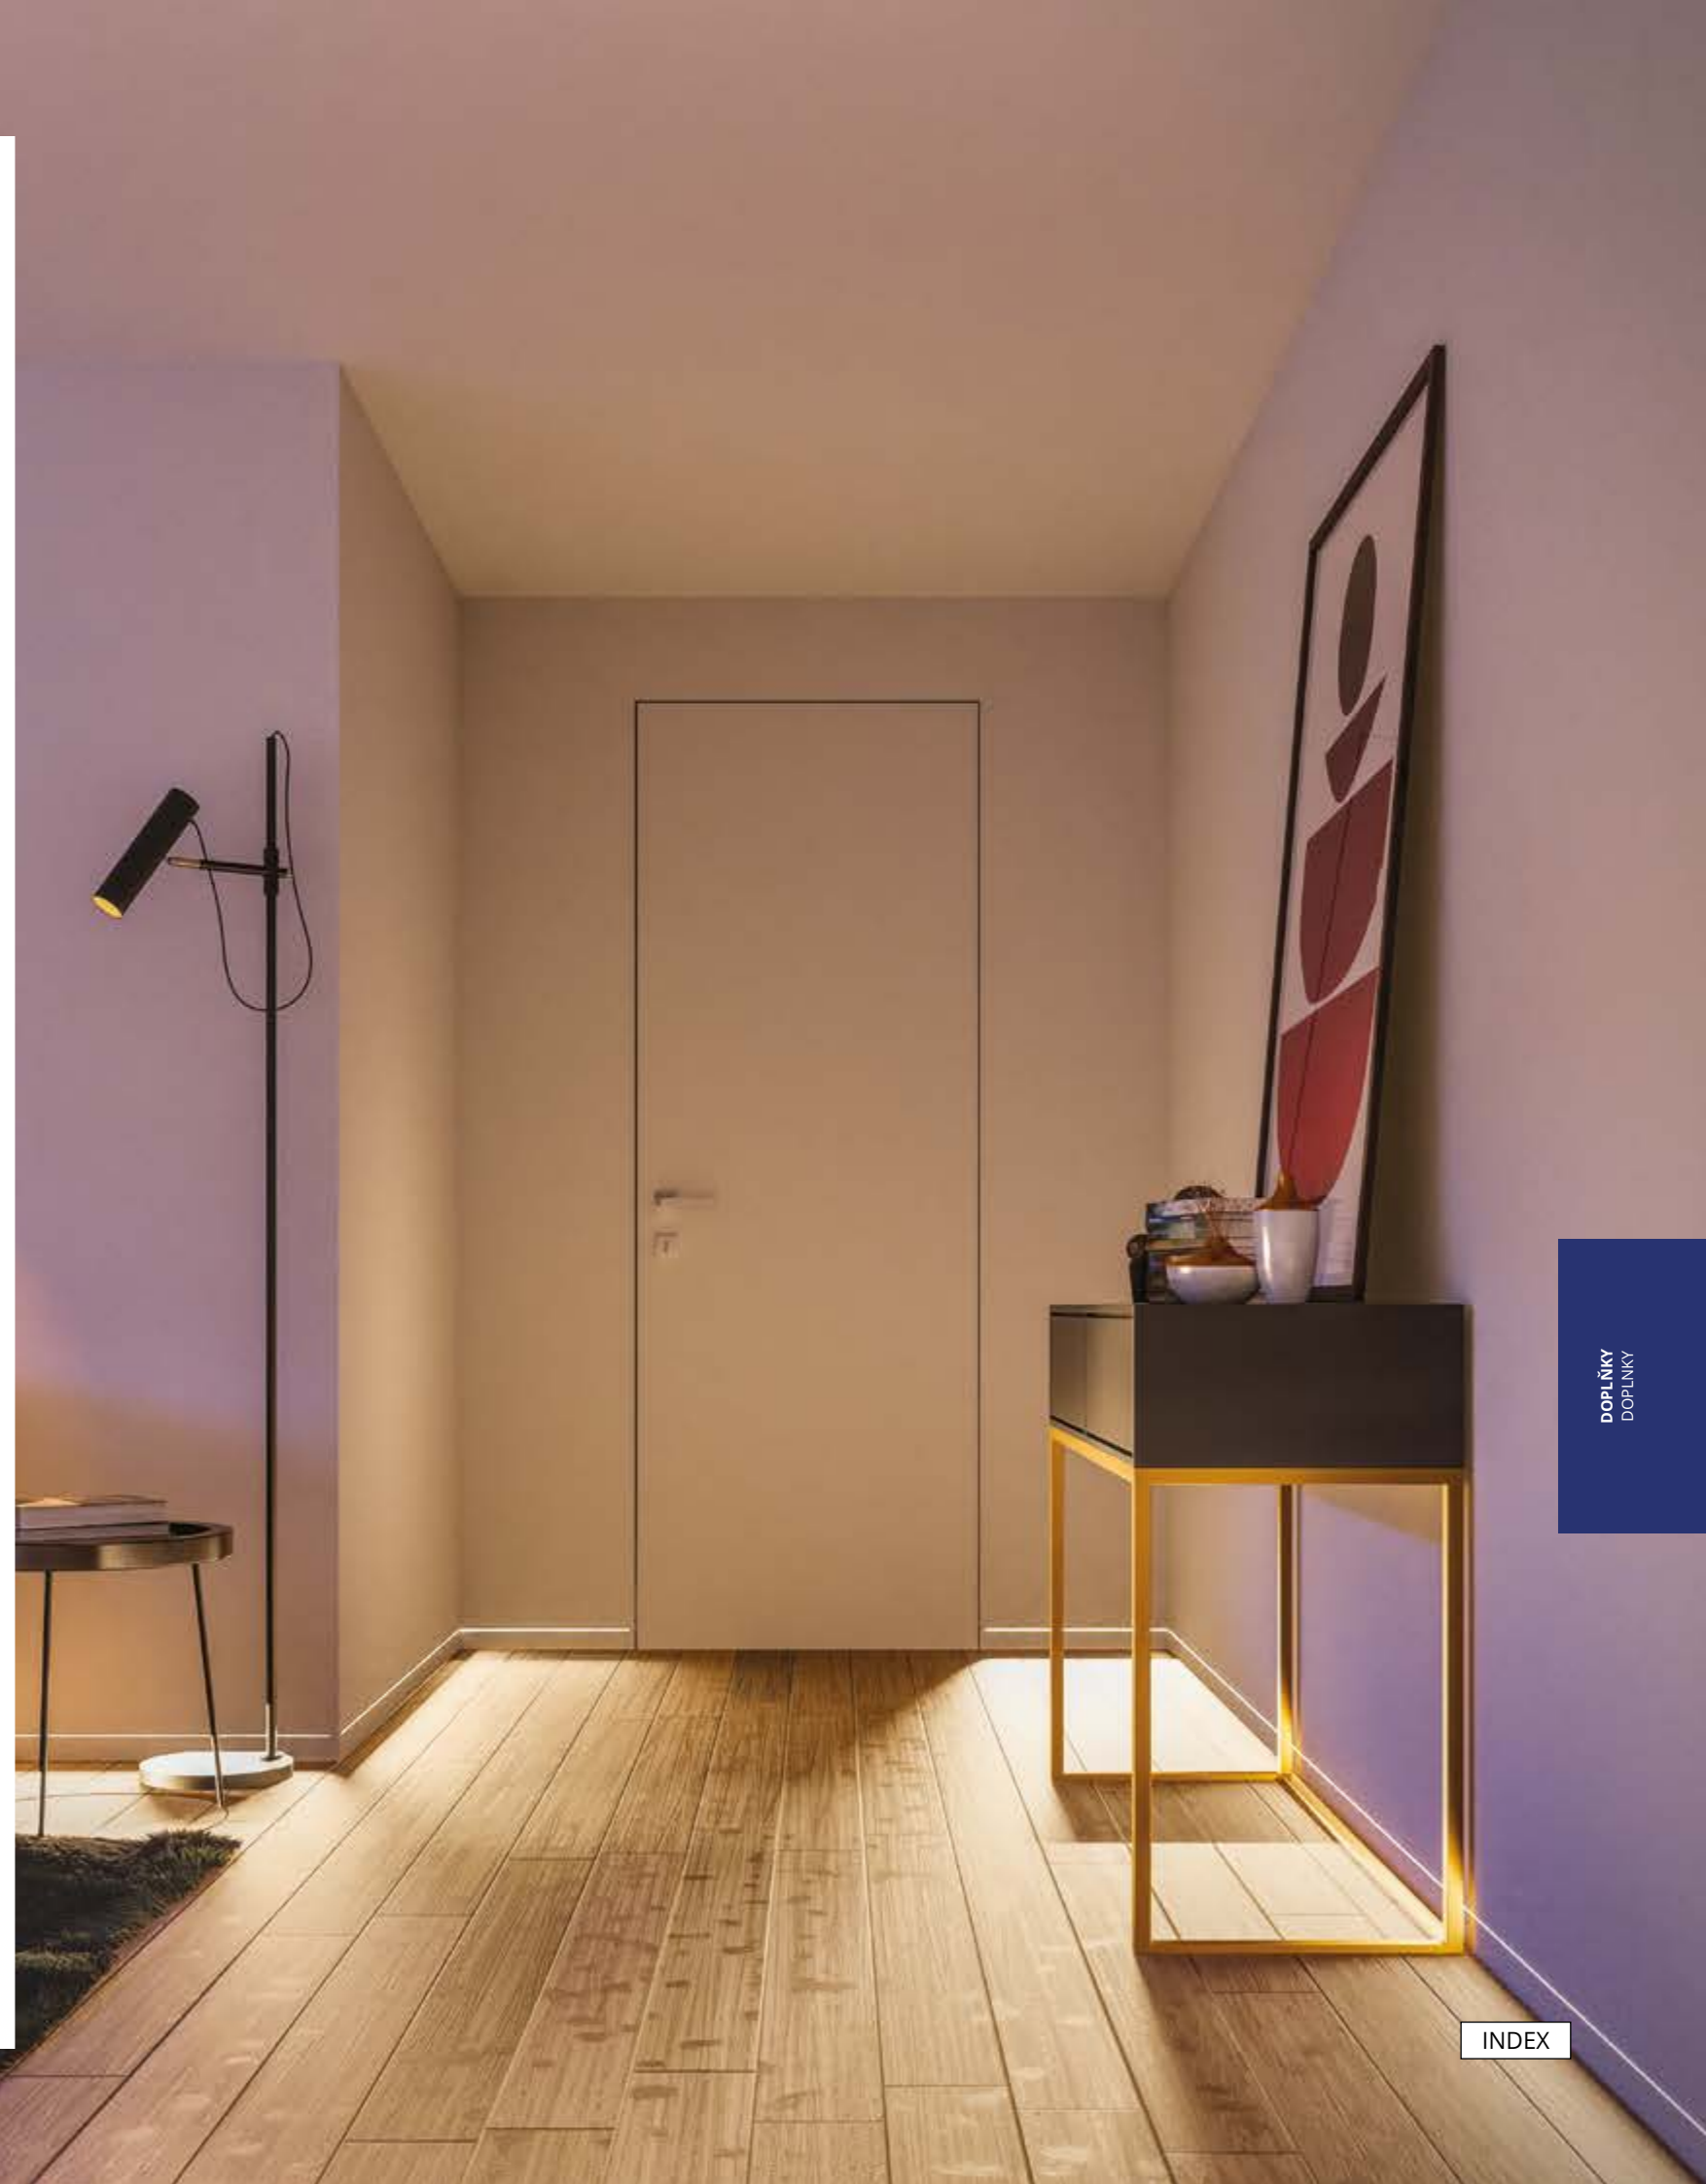

Skrytá soklová lišta je řešením, které doplňuje a dokončuje bezobložkový sortiment společnosti Scrigno. Vyniká smyslem pro detail a minimalistickým designem. Jedná se o univerzální řešení, které se hodí jak pro posuvné, tak pro závěsné systémy, které lze kombinovat vkládáním LED pásků. Nejenže chrání před nárazy, ale také doplňuje vzhled místností díky obrubě, která je zcela integrovaná do stěny a splňuje různé estetické a funkční požadavky.

Zapustená podlahová lišta slouží na dokončení a dodatočnou úpravu škály skryté zárubne spol. Scrigno. Odlišuje se důrazem na detaily a minimalistickým designem. Ide o mnohostranné řešení, které sa hodí pre posuvné i krídlové systémy a může být obohacené aj o LED pásy. Chrání pred nárazmi, no zároveň doplňuje vzhľad priestoru a to vďaka lemovaniu, ktoré je integrované do steny, týmto dokáže uspokojiť rôzne požiadavky, či už estetického alebo funkčného charakteru.

Skrytá soklová lišta

ZAPUSTENÁ PODLAHOVÁ LIŠTA