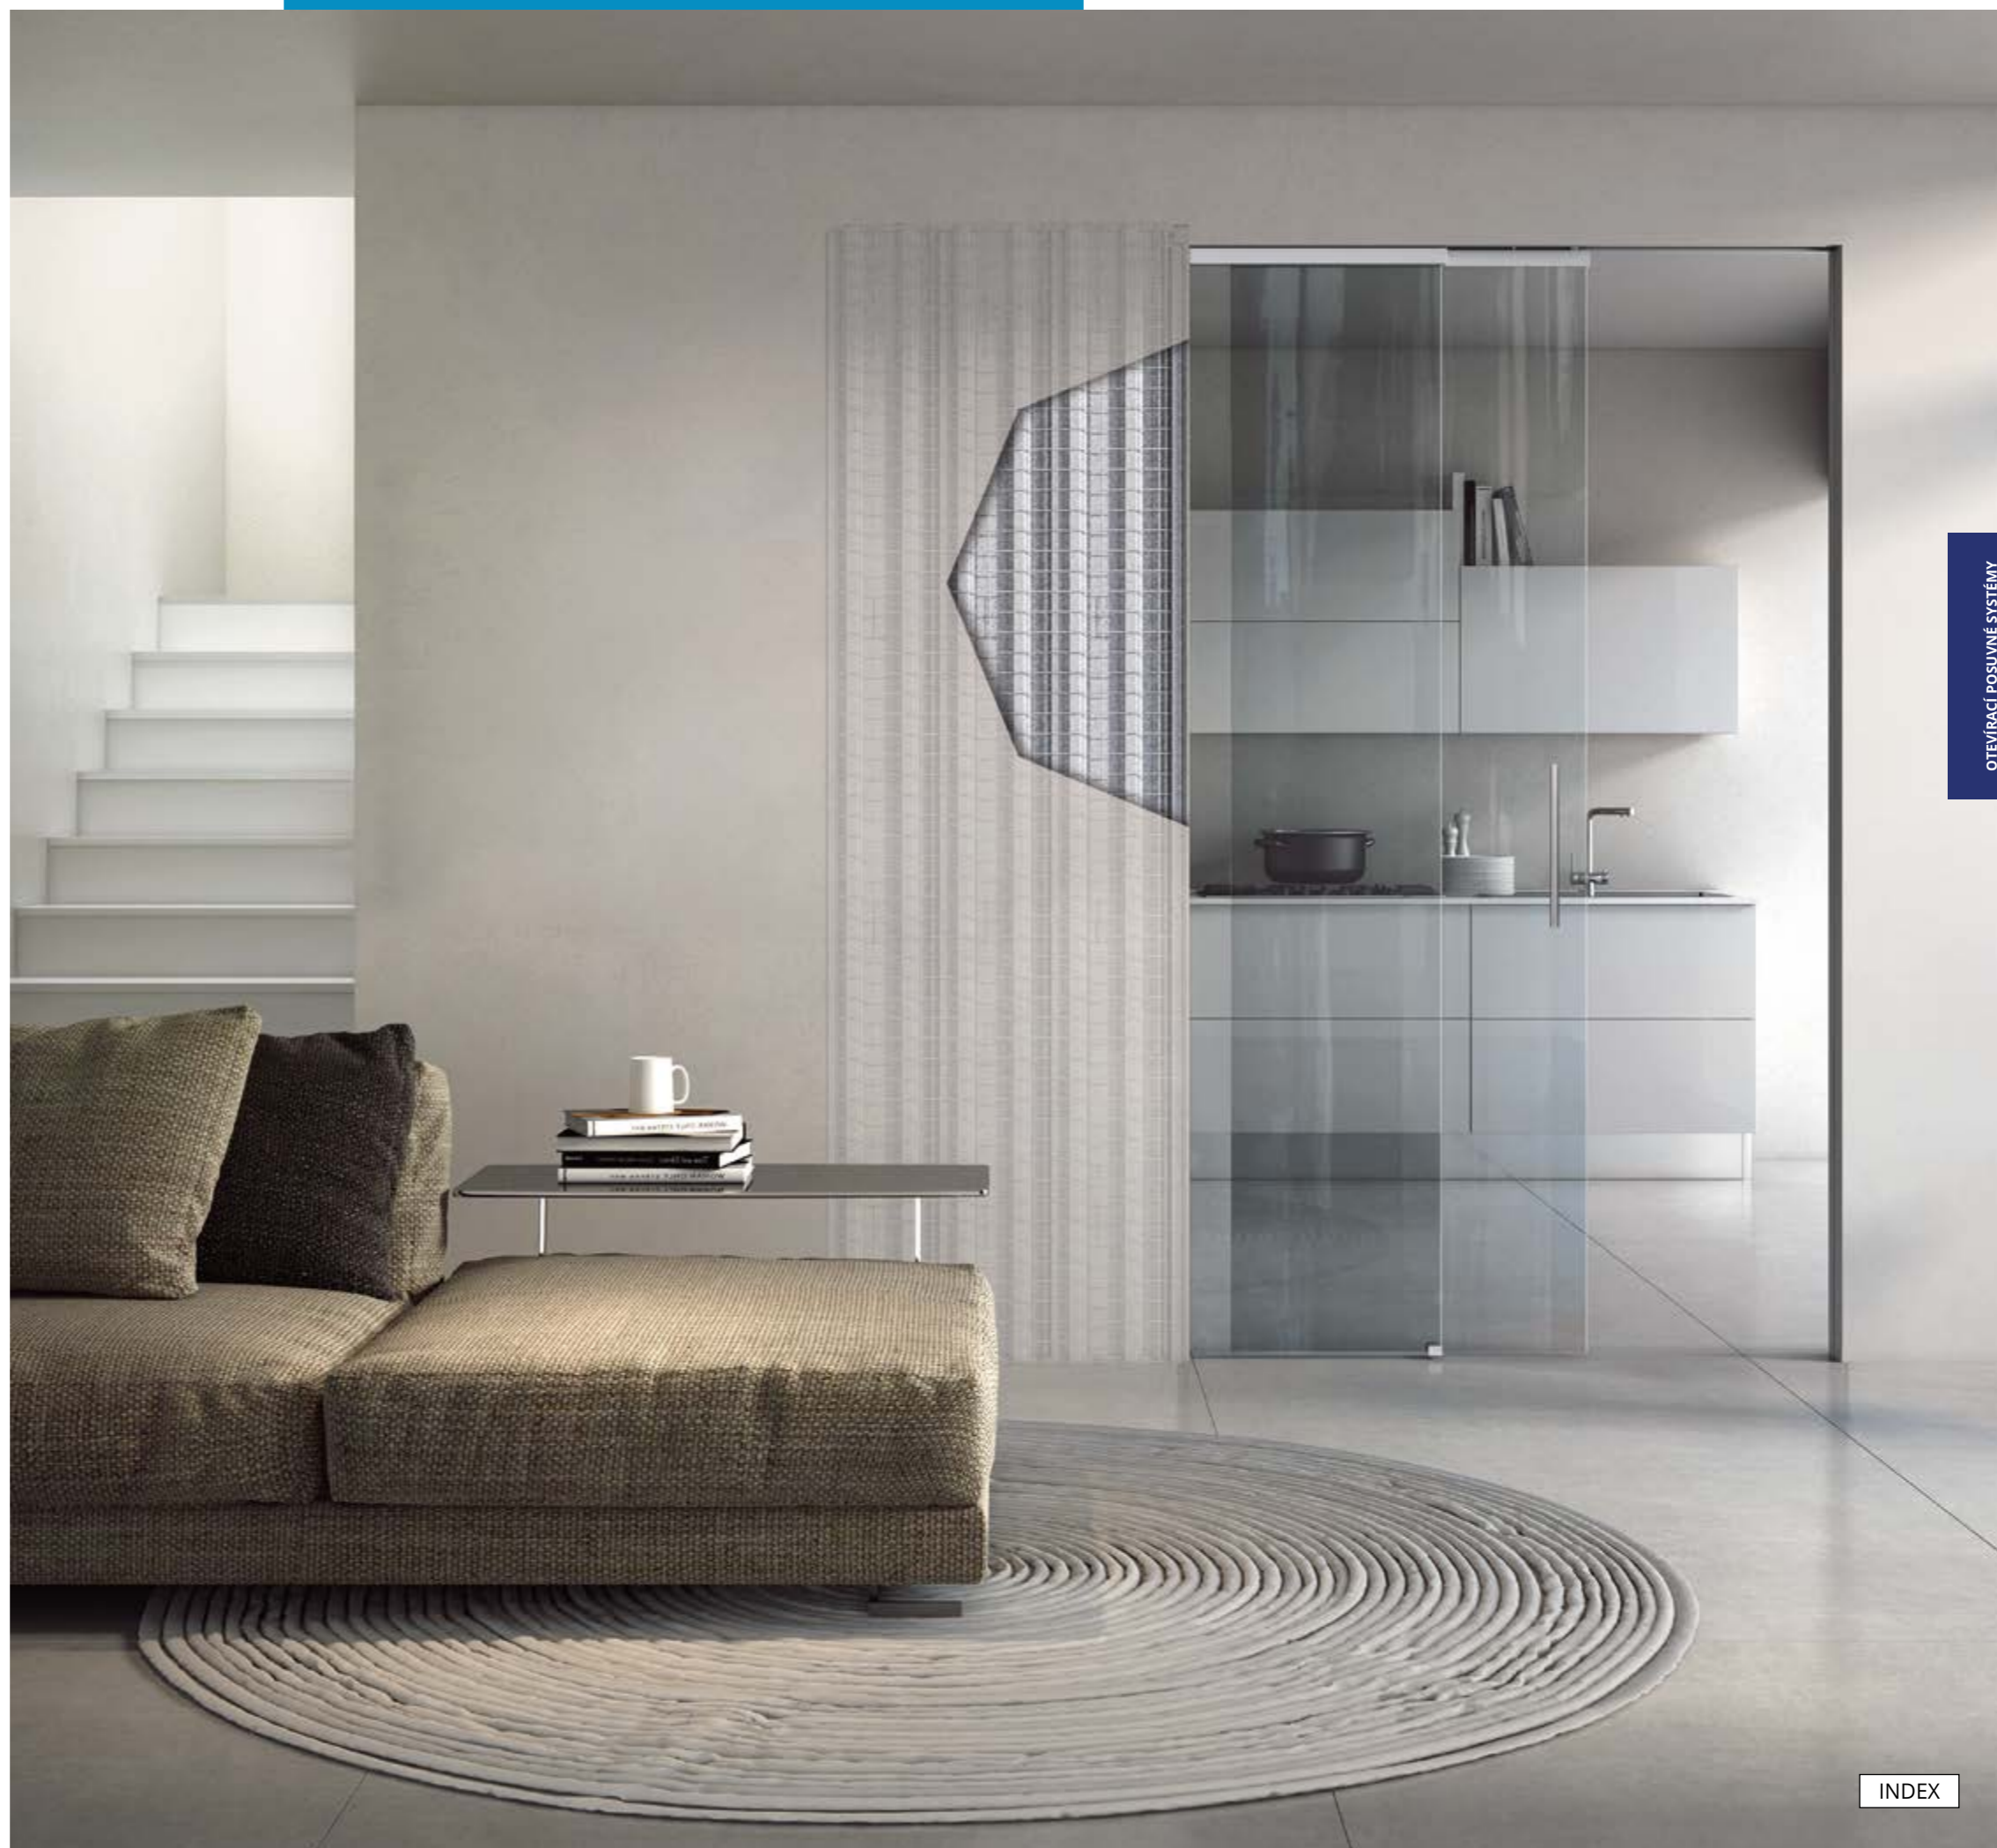

BEZOBLOŽKOVÁ STAVEBNÍ POUZDRA

PÚZDRA SO SKRYTOU ZÁRUBŇOU

ŘADA PLATINUM SÉRIA PLATINUM

DUAL

Patentované stavební pouzdro společnosti Scrigno s konstrukcí Aluzinc®, které umožňuje posouvání dvou posuvných skleněných dveří v jedné konstrukci, spojených speciálním tažným systémem. Bez zárubní a krycích ráků. Ideální pro zděné stěny standardní tloušťky a přizpůsobitelné velikosti.

Púzdro patentovaná spol. Scrigno, pozostávajúca z aluzinku®, čo umožňuje posun dvoch sklenených dverí v rámci jednej konštrukcie, ktoré sú pripojené patričným vodiacim systémom. Bez zárubní a rámových líšt. Vhodné pre štandardnú hrúbku stien, pričom rozmery sú prispôsobiteľné.