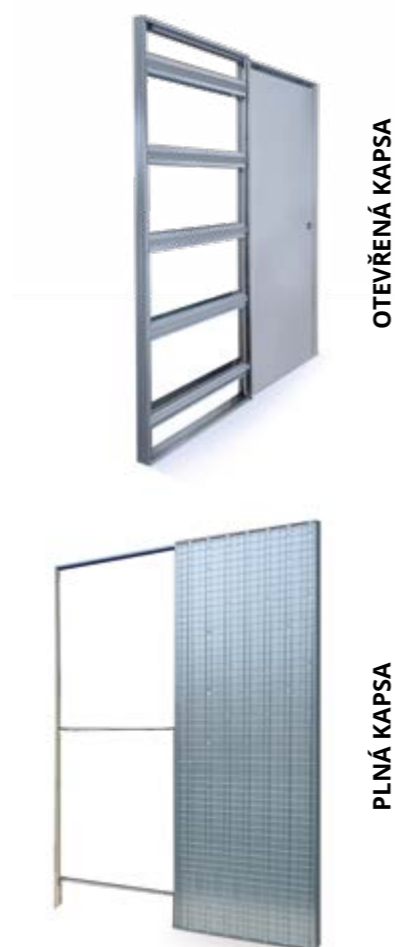

STAVEBNÍ POUZDRA

Tato řada pouzder je vyrobena výhradně z pozinkovaného plechu, aby byla zaručena jejich pevnost a spolehlivost. Každý výrobek je navržen tak, aby zjednodušil montáž a instalaci a umožnil jejich intuitivní a rychlé provedení. Pevnost bočnic, ověřená přísnými testy akreditovaných institucí, zajišťuje stabilitu konstrukce. Řada Tech Line zahrnuje řešení, která nejlépe splňují nejnáročnější požadavky trhu: lehkost, doplňkovost a odolnost.

Řada Tech

OTEVŘENÁ KAPSA

PLNÁ KAPSA