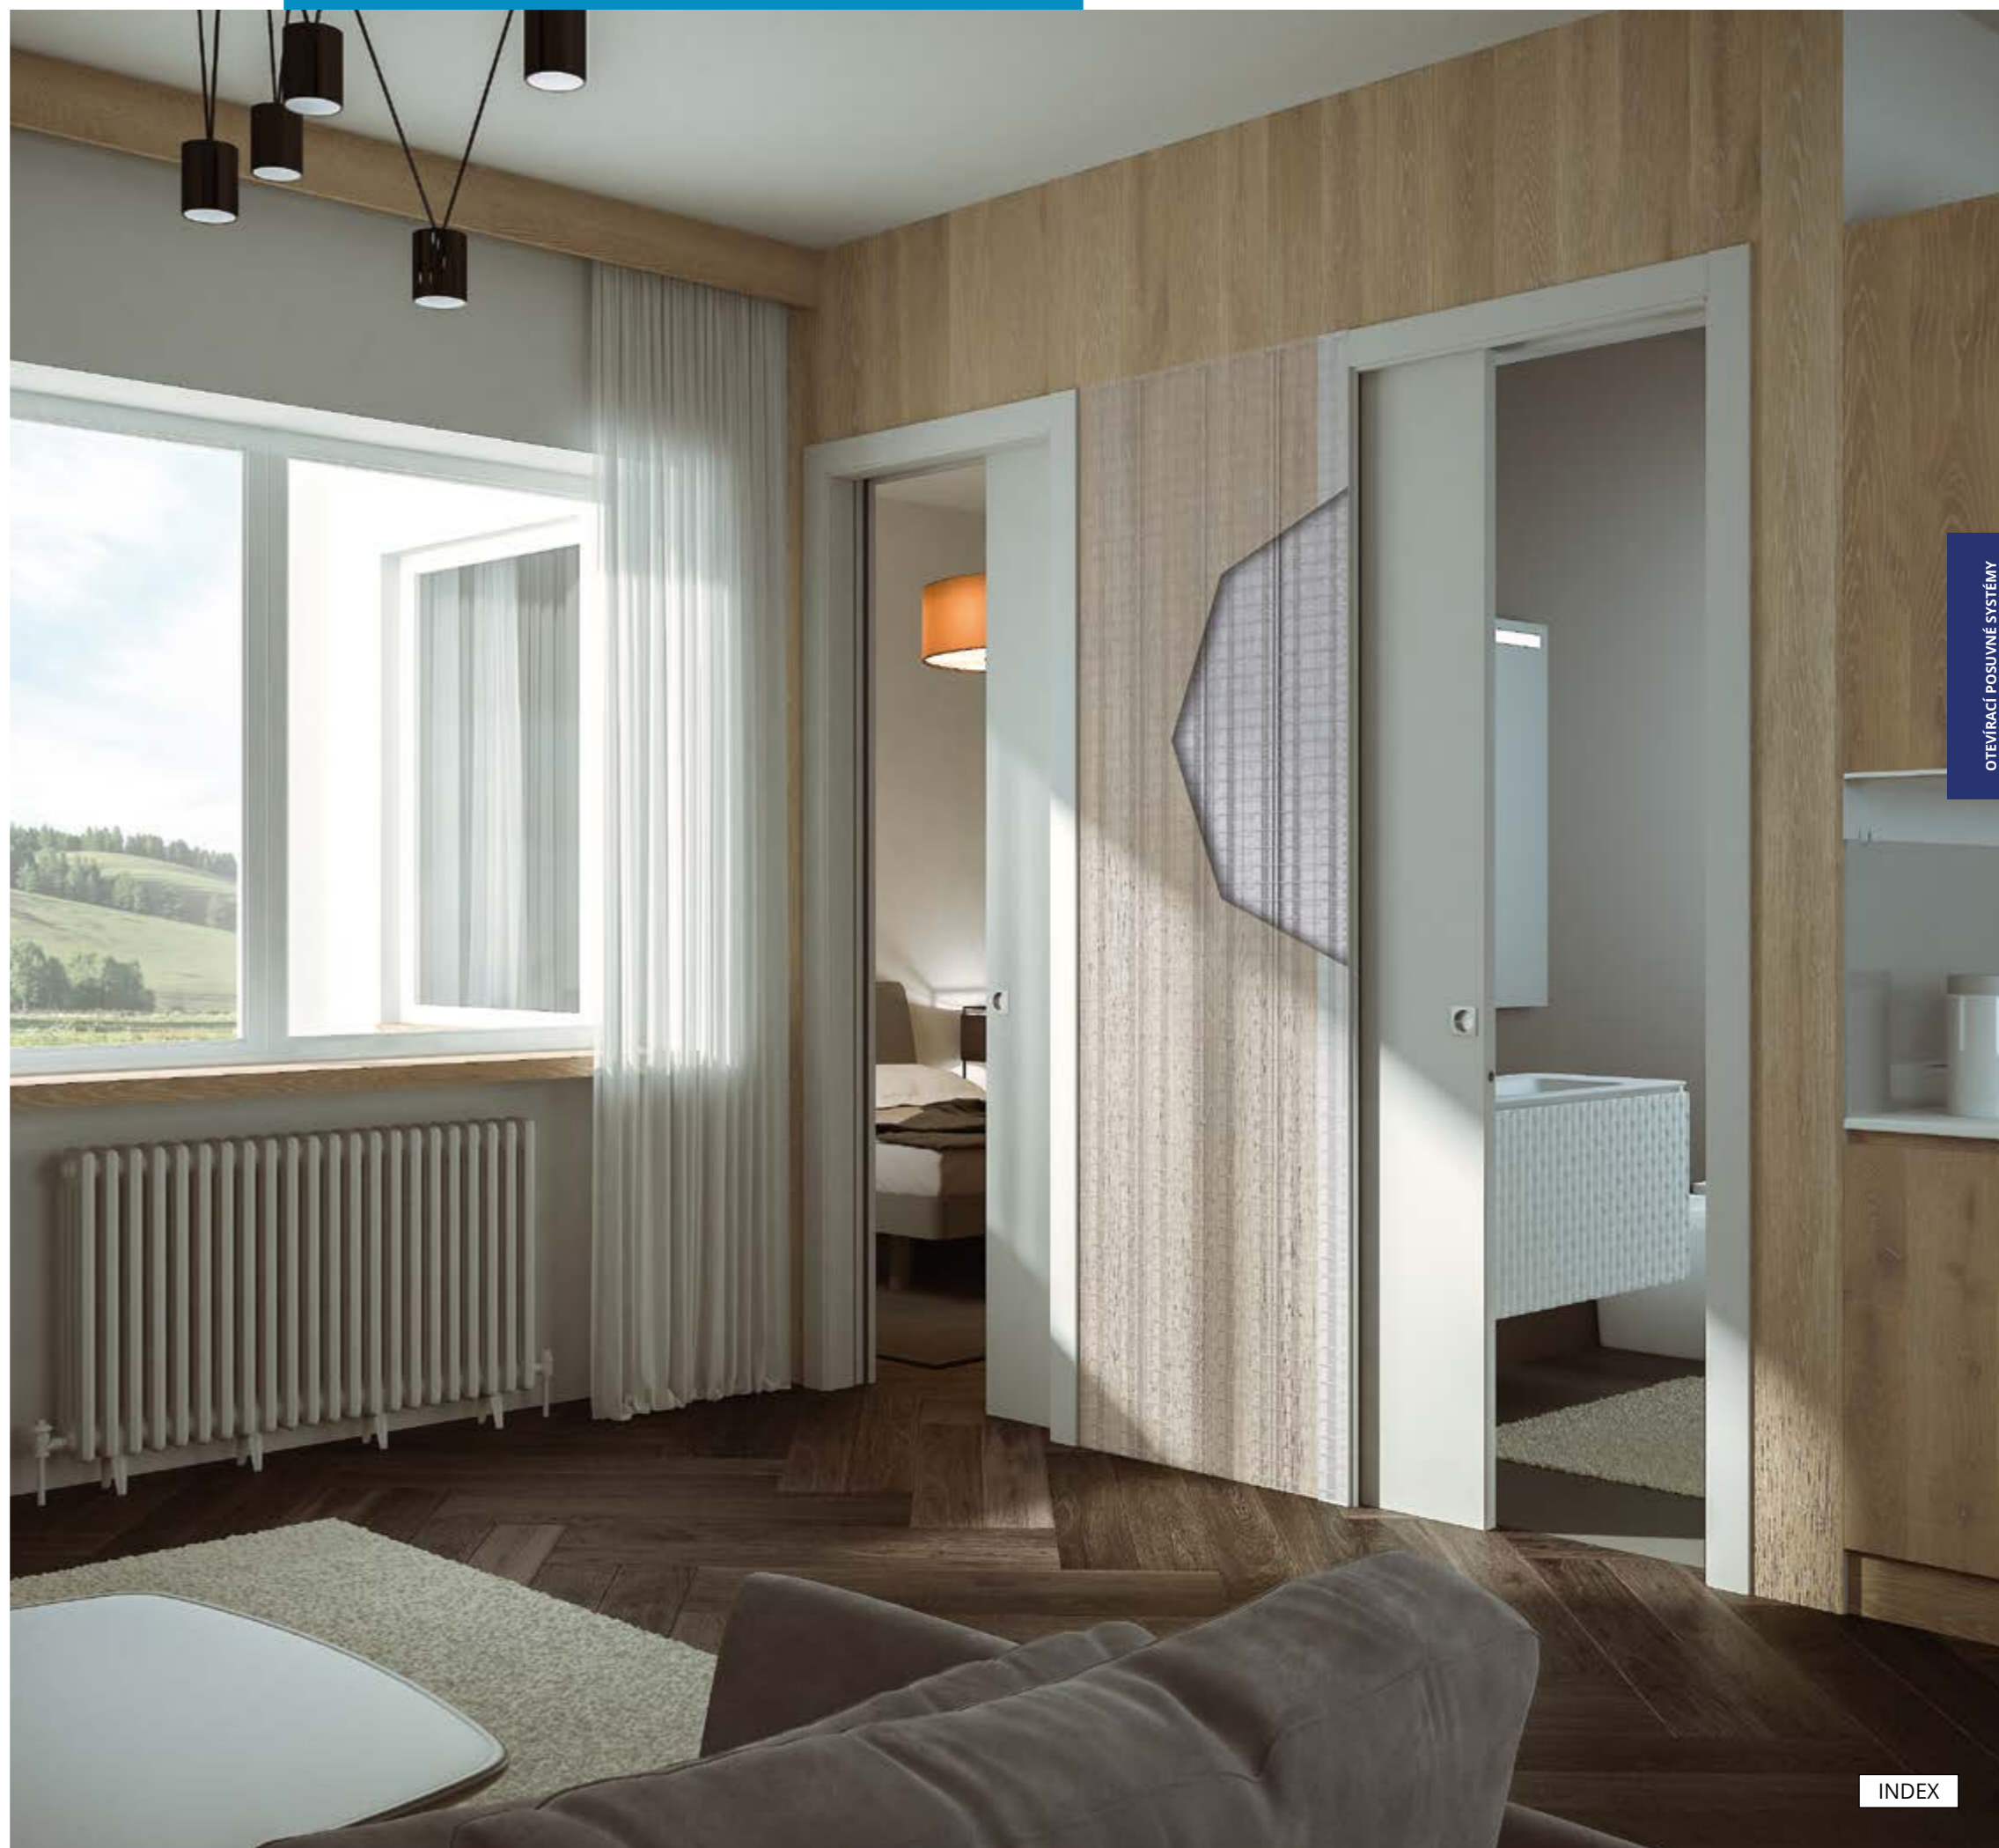

ŘADA PLATINUM SÉRIA PLATINUM

PRATICO

Dvě protilehlá křídla se zasouvají do jednoho centrálního stavebního rámu se strukturou Aluzinc®, což je materiál, díky němuž je stavební pouzdro obzvláště odolné proti korozi. Pratico je ideální řešení pro sousední místnosti, které nemají dostatek prostoru pro instalaci dvou stavebních pouzder. Úspora místa, vhodné pro zděné stěny.

Dve protifašlé křídla, ktoré sa posúvajú v jednej stredovej zárubni z aluzinku®, vďaka ktorému sa zárubňa stáva mimoriadne odolnou proti korózii. Pratico je vhodným riešením pre susedné priestory, v ktorých nie je dostatok priestoru na inštaláciu dvoch zárubní. Znižuje mieru, vhodný pre murované steny.