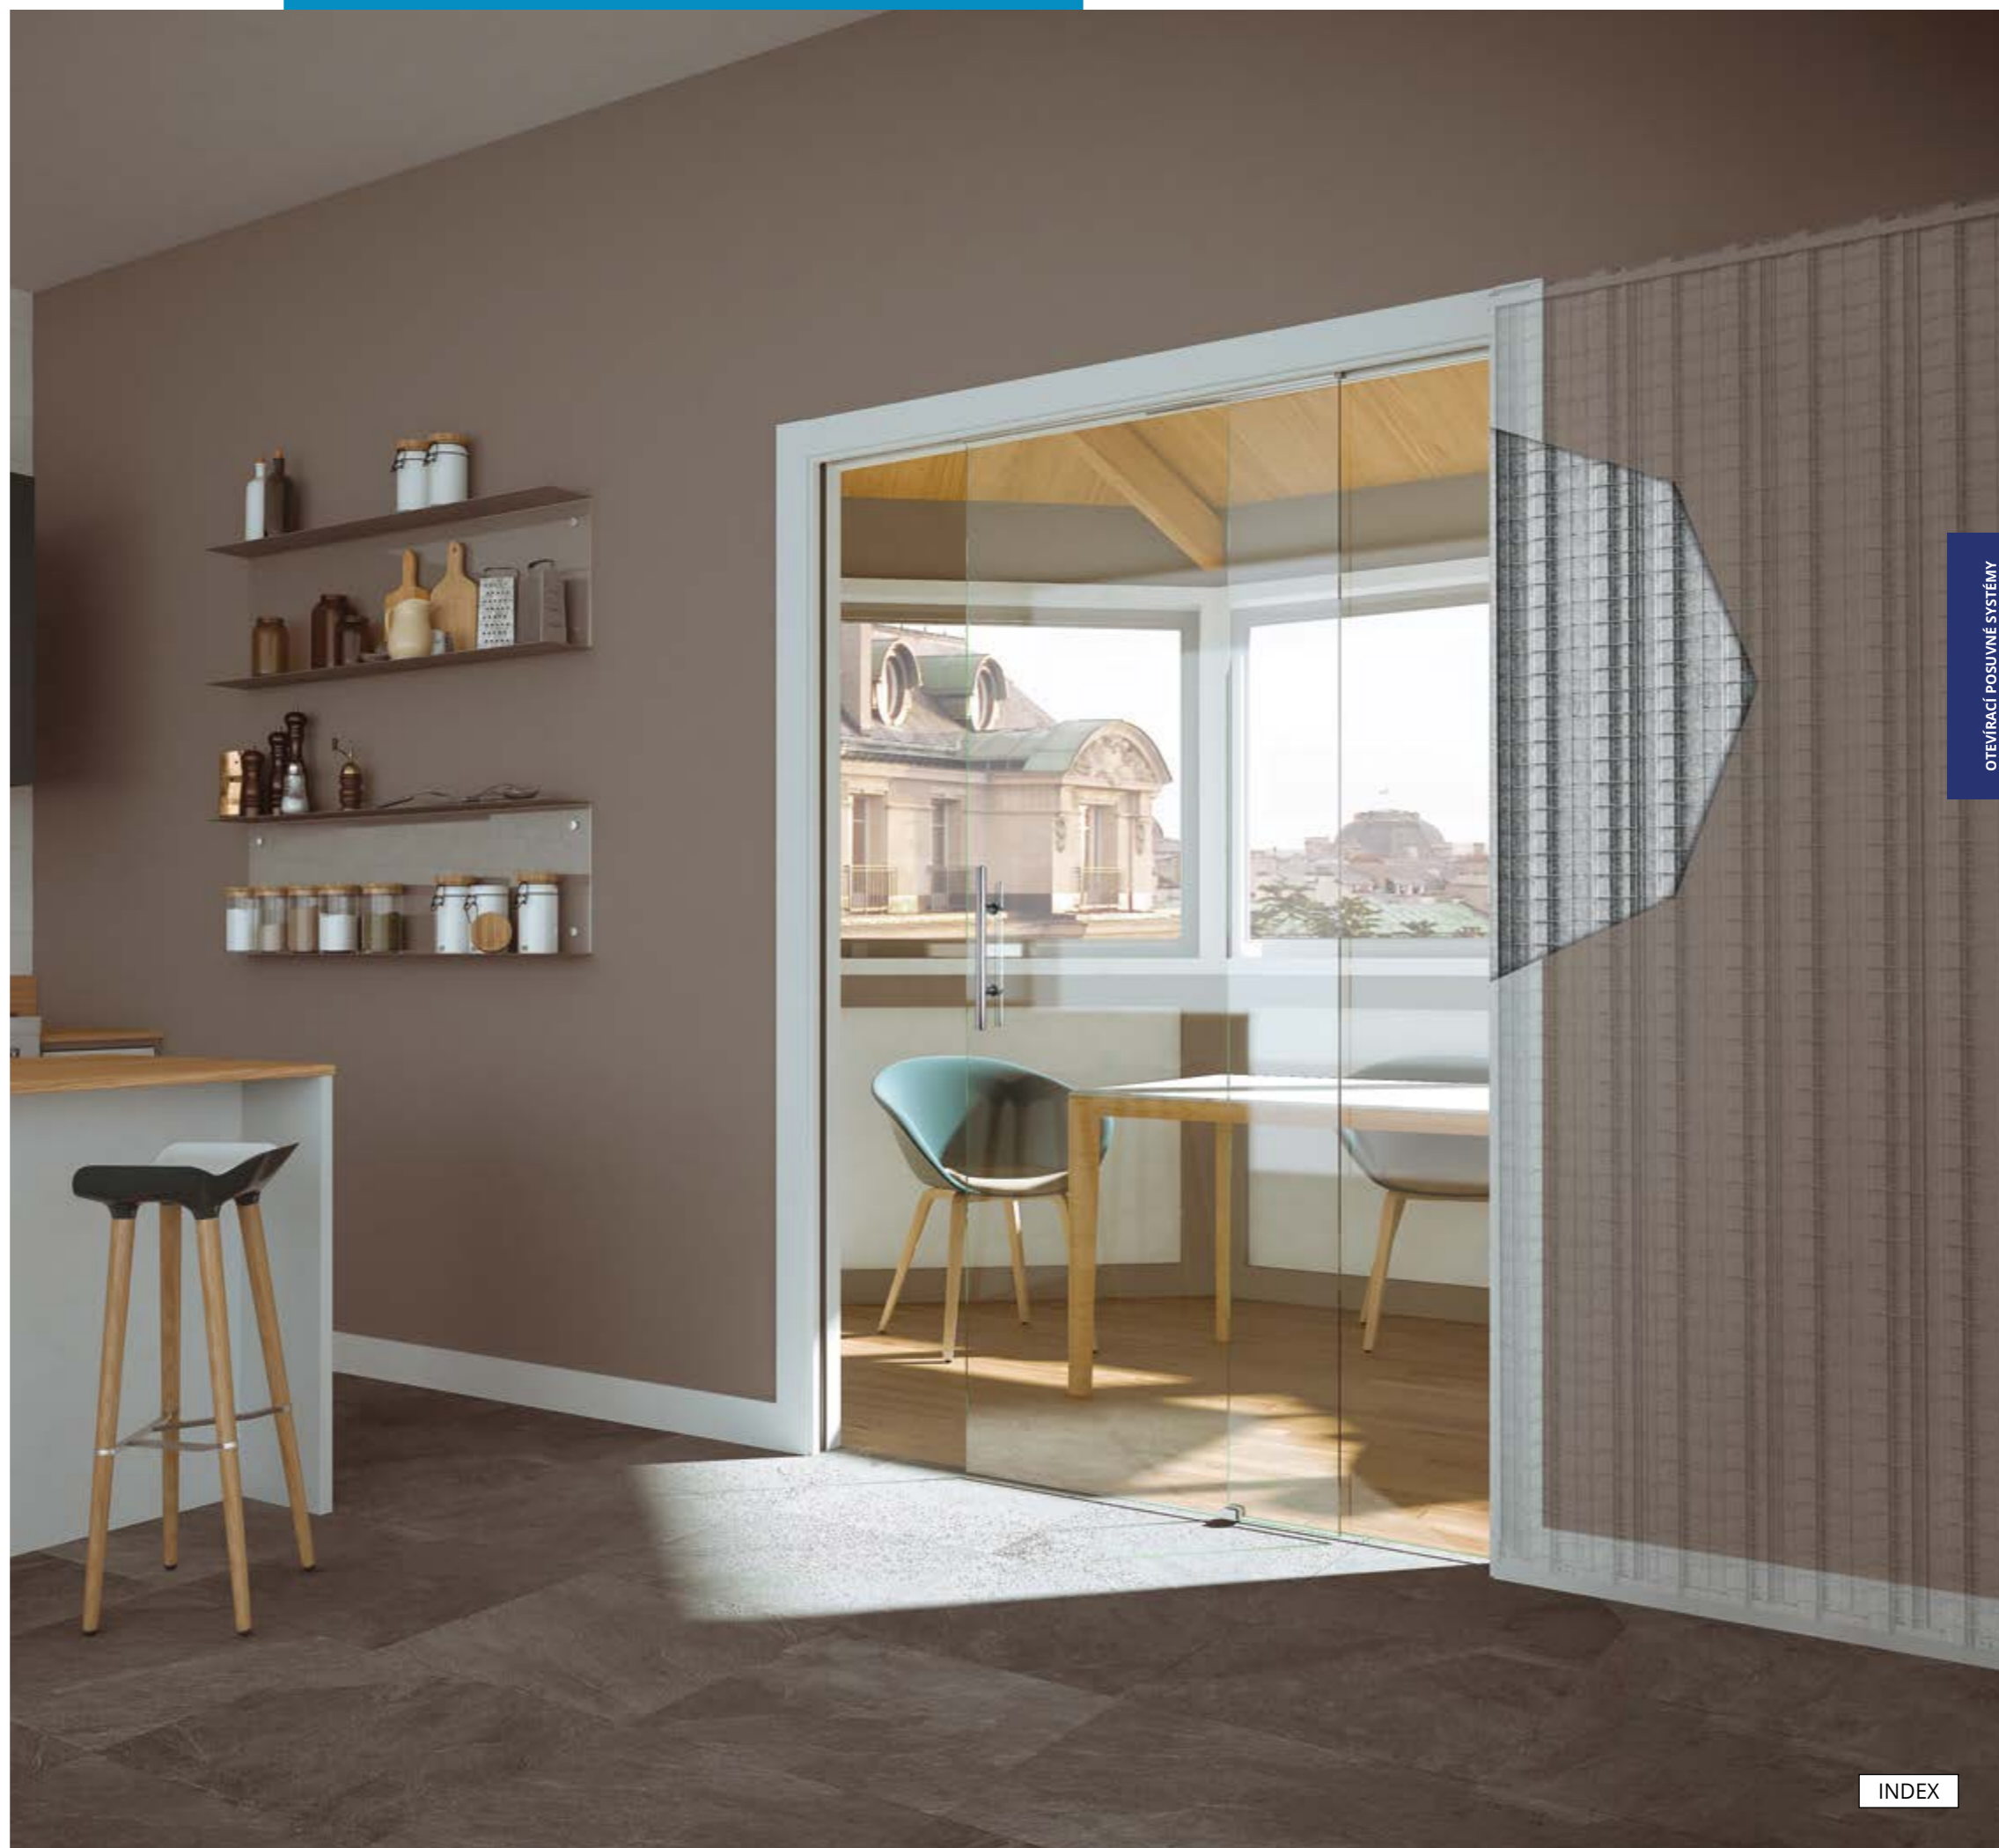

ŘADA PLATINUM SÉRIA PLATINUM

REMIX

Navrženo pro vložení skleněných dvoukřídlých vzájemně propojených dveří do jednoho stavebního pouzdra. Jedná se o exkluzivní patent společnosti Scigno a je k dispozici ve výškách přizpůsobitelných na centimetr. Lze jej namontovat na standardní tloušťku stěny a je určen výhradně pro omítku.

Navrhnutá pre vloženie dvoch vzájomne prepojených sklenených krídiel, vo vnútri s jedinou zárubňou. Je patentovaná len spol. Scigno, pričom výška je prispôsobiteľná na úrovni centimetrov. Montuje sa na steny so štandardnou hrúbkou a je určená výlučne na omietku.