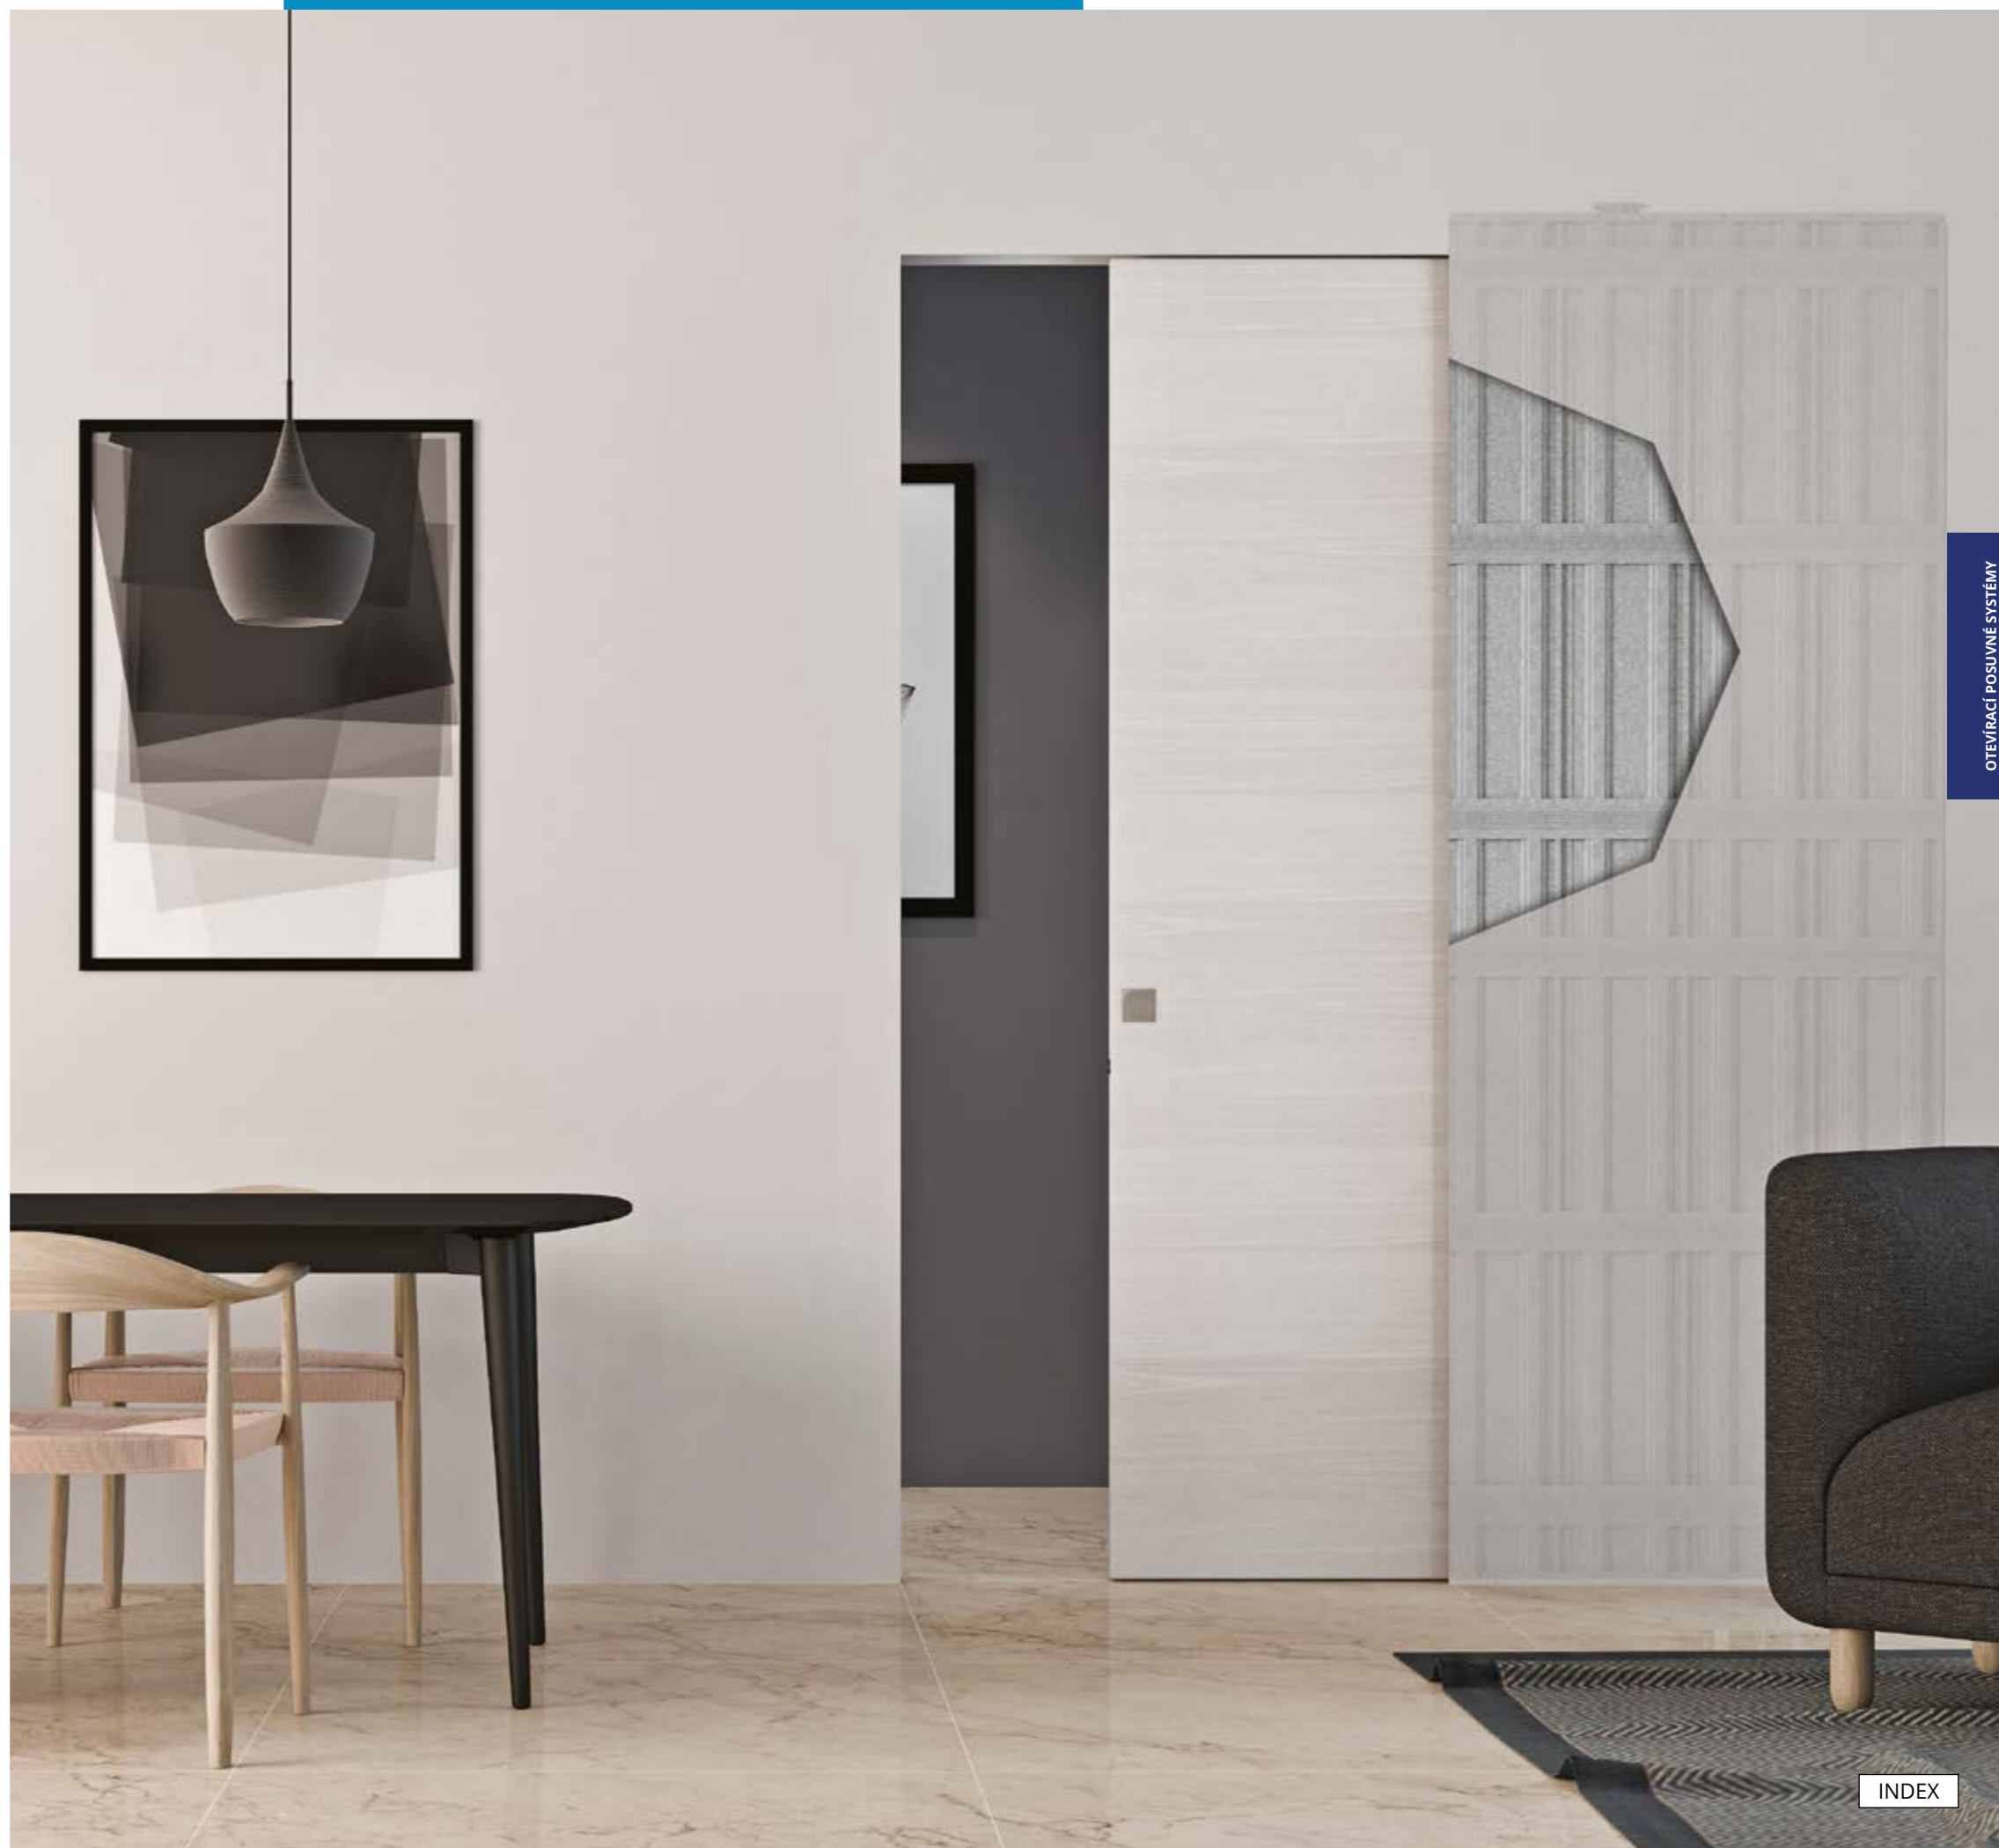

BEZOBLOŽKOVÁ STAVEBNÍ POUZDRA
PÚZDRA SO SKRYTOU ZÁRUBŇOU

ŘADA PLATINUM SÉRIA PLATINUM

PRO

Stavební pouzdro Essential se strukturou Aluzinc®, speciálně upravené pro instalaci sady Scrigno Open 2.0, která umožňuje automatické, plynulé a snadné otevírání a zavírání. Minimalistický design si zachovává svou typickou eleganci.

Púzdro typu Essential z aluzinku® patrične prispôsobená pre inštaláciu sady Scrigno Open 2.0, ktorá umožňuje automatické otváranie a zatváranie plynulým spôsobom a bez námahy. Minimalistický dizajn, so zachovaním typickej elegancie.

OTEVÍRACÍ POSUVNÉ SYSTÉMY
POSUVNÉ OTVÁRACIE SYSTÉMY