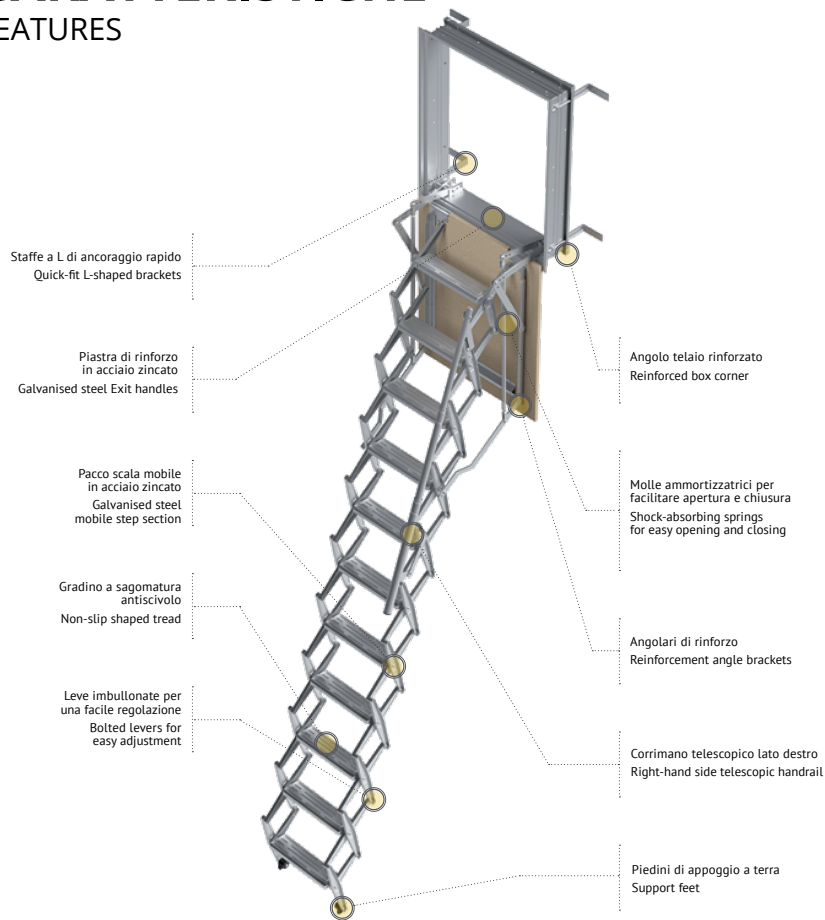

RETRATTILI A MURO (PARETE VERTICALE)
VERTICAL WALL ACCESS LADDERS

CARATTERISTICHE

FEATURES

MATERIALI UTILIZZATI | Materials used

MISURE STANDARD DISPONIBILI

STANDARD DIMENSIONS AVAILABLE

axb	70x90 cm	70x100 cm
cxd	35x10 cm